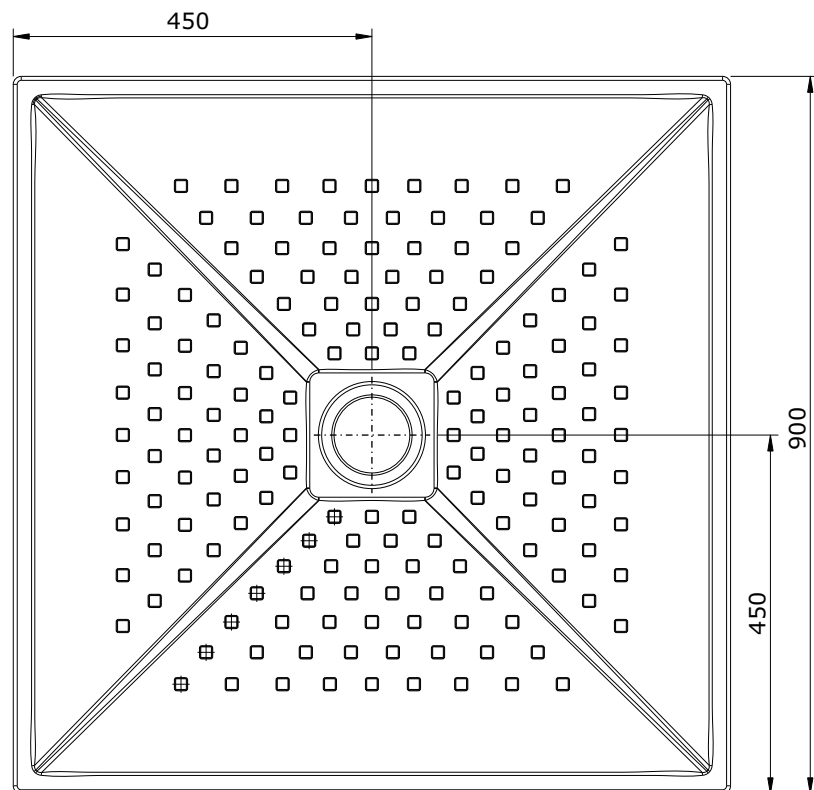

série: Moraira

descrição: Base de chuveiro de encastrar 90 x 90

sanindusa®

código: 107255

revisão: 02

Os produtos apresentados seguem especificações técnicas internas da SANINDUSA.

As dimensões são meramente indicativas.