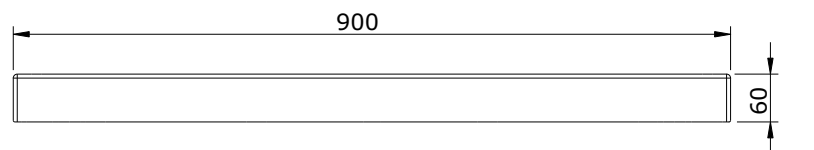

série: Moraira

descrição: Base de chuveiro de encastrar 90 x 90

sanindusa®

código: 107255

revisão: 02

Os produtos apresentados seguem especificações técnicas internas da SANINDUSA.

As dimensões são meramente indicativas.