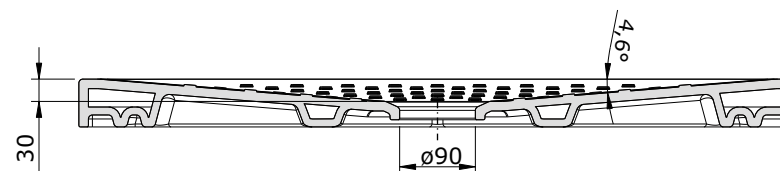

série: Moraira

descrição: Base de chuveiro de encastrar 90 x 90

sanindusa®

código: 107255

revisão: 02

Os produtos apresentados seguem especificações técnicas internas da SANINDUSA.

As dimensões são meramente indicativas.

Reservamos o direito de fazer alterações técnicas que permitam melhorar a funcionalidade dos nossos produtos, sem aviso prévio.

The presented products follow technical specifications from SANINDUSA.

The dimensions of the pieces are merely a reference.