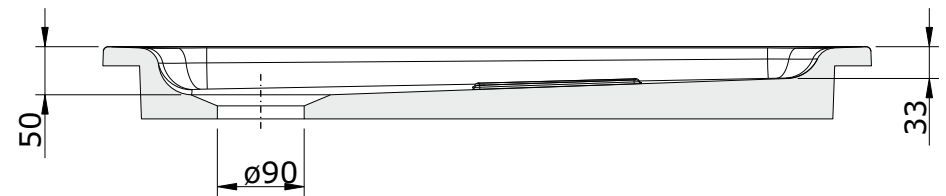

Waterline
cod.: 107480
ver.: 01

descrição: base de duche de encastrar 80x80x8
description: 80x80x8 recessed shower tray
description: receveur de douche a encastrar 80x80x8

sanindusa®

Os produtos apresentados seguem especificações técnicas internas da SANINDUSA.
As medidas apresentadas estão sujeitas às tolerâncias e variações naturais da cerâmica pelo que serão sempre orientativas.
Reservamos o direito de fazer alterações técnicas que permitam melhorar a funcionalidade dos nossos produtos, sem aviso prévio.

The presented products follow technical specifications from SANINDUSA.
The dimensions of the pieces are subject to natural ceramic tolerances and variations and will be always orientative.
We reserve the right to introduce technical improvements in our products without previous advice.

Les produits présentés suivent les spécifications techniques internes de SANINDUSA.
Les dimensions de ceux-ci sont données à titre indicatifs.
Nous nous réservons le droit de procéder aux modifications techniques qui permettraient d'améliorer les fonctionnalités de nos produits, sans préavis.