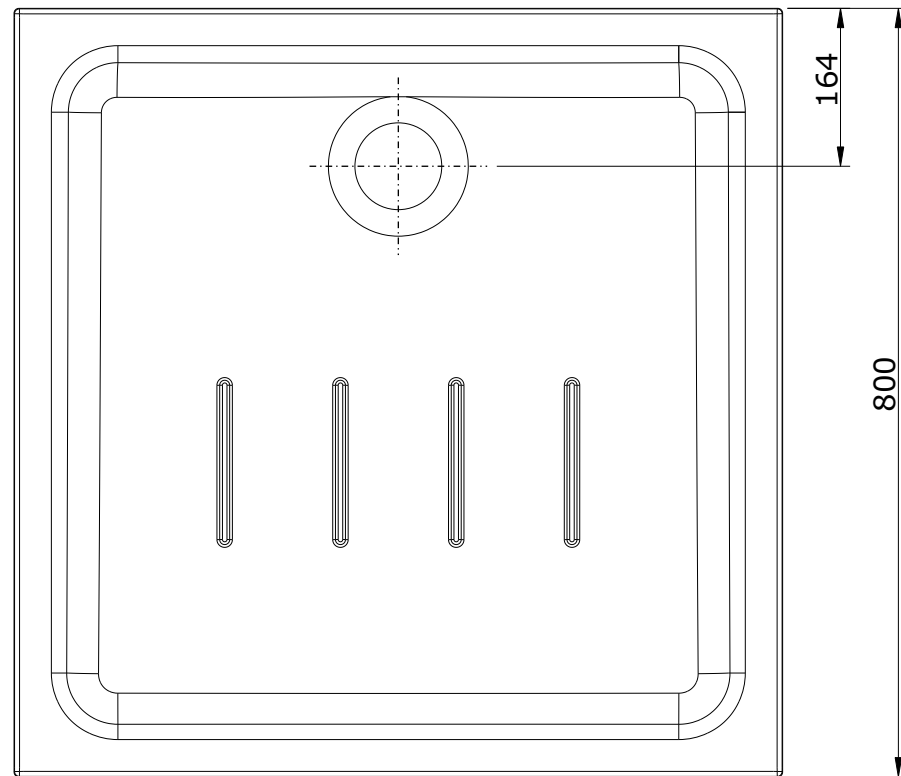

Waterline
cod.: 107480
ver.: 01

descrição: base de duche de encastrar 80x80x8
description: 80x80x8 recessed shower tray
description: receveur de douche a encastrar 80x80x8

sanindusa®

Os produtos apresentados seguem especificações técnicas internas da SANINDUSA.
As medidas apresentadas estão sujeitas às tolerâncias e variações naturais da cerâmica pelo que serão sempre orientativas.
Reservamos o direito de fazer alterações técnicas que permitam melhorar a funcionalidade dos nossos produtos, sem aviso prévio.

The presented products follow technical specifications from SANINDUSA.
The dimensions of the pieces are subject to natural ceramic tolerances and variations and will be always orientative.
We reserve the right to introduce technical improvements in our products without previous advice.