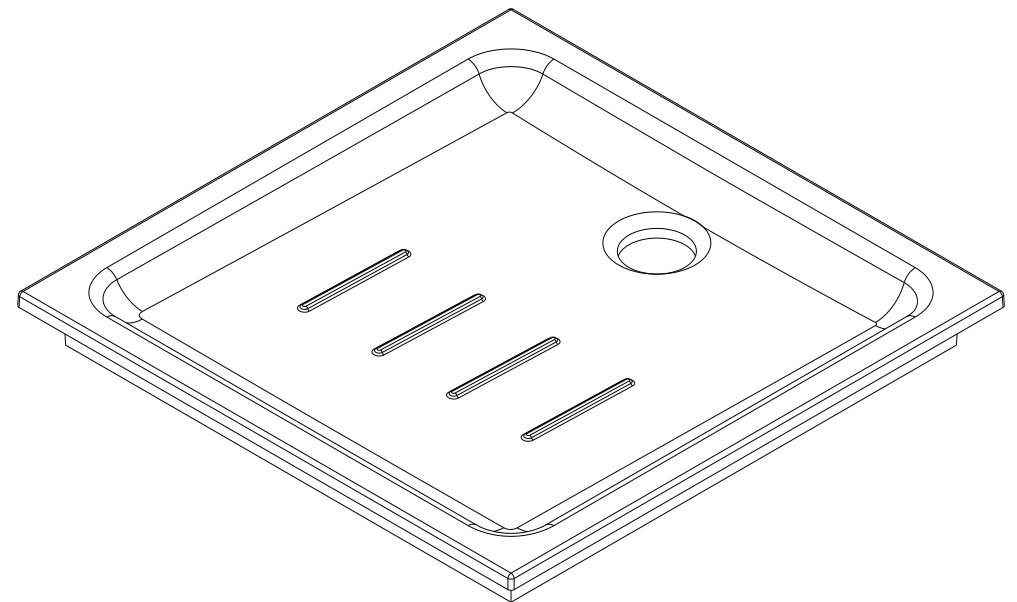

Waterline
cod.: 107480
ver.: 01

descrição: base de duche de encastrar 80x80x8
description: 80x80x8 recessed shower tray
description: receveur de douche a encastrar 80x80x8

sanindusa®

Os produtos apresentados seguem especificações técnicas internas da SANINDUSA.
As medidas apresentadas estão sujeitas às tolerâncias e variações naturais da cerâmica pelo que serão sempre orientativas.
Reservamos o direito de fazer alterações técnicas que permitam melhorar a funcionalidade dos nossos produtos, sem aviso prévio.

The presented products follow technical specifications from SANINDUSA.
The dimensions of the pieces are subject to natural ceramic tolerances and variations and will be always orientative.
We reserve the right to introduce technical improvements in our products without previous advice.