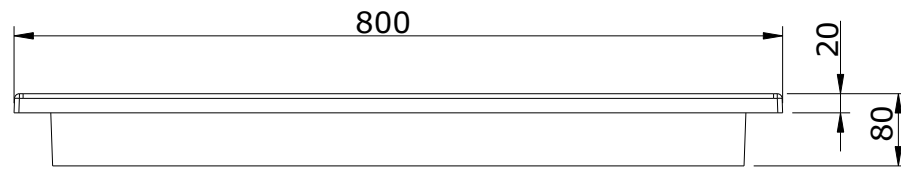

Waterline
cod.: 107480
ver.: 01

descrição: base de duche de encastrar 80x80x8
description: 80x80x8 recessed shower tray
description: receveur de douche a encastrar 80x80x8

sanindusa®

Os produtos apresentados seguem especificações técnicas internas da SANINDUSA.
As medidas apresentadas estão sujeitas às tolerâncias e variações naturais da cerâmica pelo que serão sempre orientativas.
Reservamos o direito de fazer alterações técnicas que permitam melhorar a funcionalidade dos nossos produtos, sem aviso prévio.

The presented products follow technical specifications from SANINDUSA.
The dimensions of the pieces are subject to natural ceramic tolerances and variations and will be always orientative.
We reserve the right to introduce technical improvements in our products without previous advice.

Les produits présentés suivent les spécifications techniques internes de SANINDUSA.
Les dimensions de ceux-ci sont données à titre indicatifs.
Nous nous réservons le droit de procéder aux modifications techniques qui permettraient d'améliorer les fonctionnalités de nos produits, sans préavis.