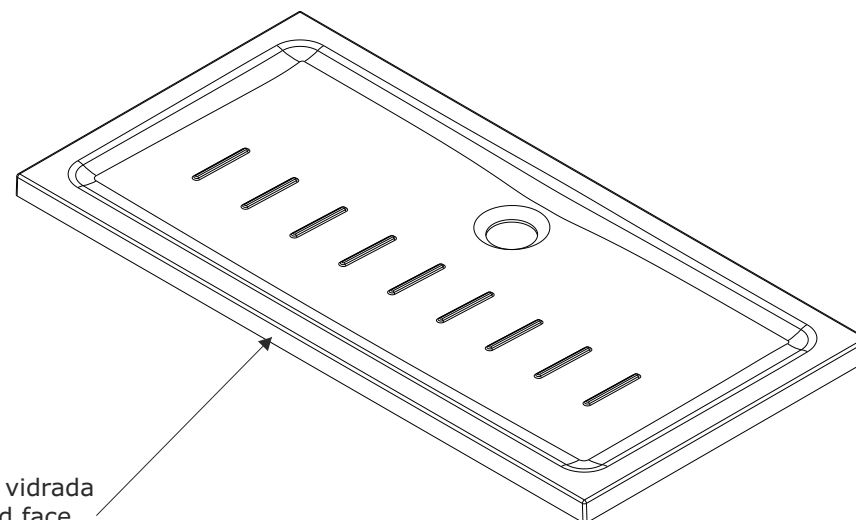

Waterline  
cod.: 107512  
ver.: 02

descrição: base de duche 140x70x5  
description: shower tray 140x70x5  
description: receveur de douche 140x70x5

sanindusa®

face não vidrada  
No glazed face  
Côté non émaillé

Os produtos apresentados seguem especificações técnicas internas da SANINDUSA.  
As medidas apresentadas estão sujeitas às tolerâncias e variações naturais da cerâmica pelo que serão sempre orientativas.  
Reservamos o direito de fazer alterações técnicas que permitam melhorar a funcionalidade dos nossos produtos, sem aviso prévio.

The presented products follow technical specifications from SANINDUSA.  
The dimensions of the pieces are subject to natural ceramic tolerances and variations and will be always orientative.  
We reserve the right to introduce technical improvements in our products without previous advice.