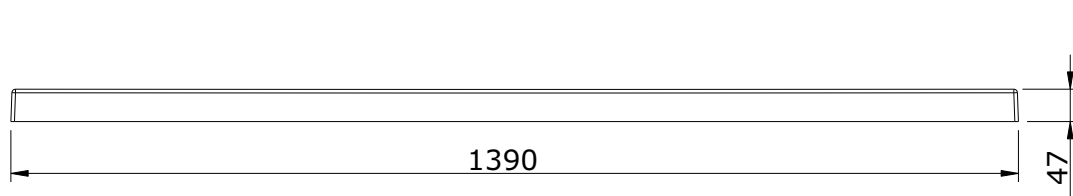

Waterline  
cod.: 107512  
ver.: 02

descrição: base de duche 140x70x5  
description: shower tray 140x70x5  
description: receveur de douche 140x70x5

sanindusa®

face não vidrada  
No glazed face  
Côté non émaillé

Os produtos apresentados seguem especificações técnicas internas da SANINDUSA.  
As medidas apresentadas estão sujeitas às tolerâncias e variações naturais da cerâmica pelo que serão sempre orientativas.  
Reservamos o direito de fazer alterações técnicas que permitam melhorar a funcionalidade dos nossos produtos, sem aviso prévio.

The presented products follow technical specifications from SANINDUSA.  
The dimensions of the pieces are subject to natural ceramic tolerances and variations and will be always orientative.  
We reserve the right to introduce technical improvements in our products without previous advice.