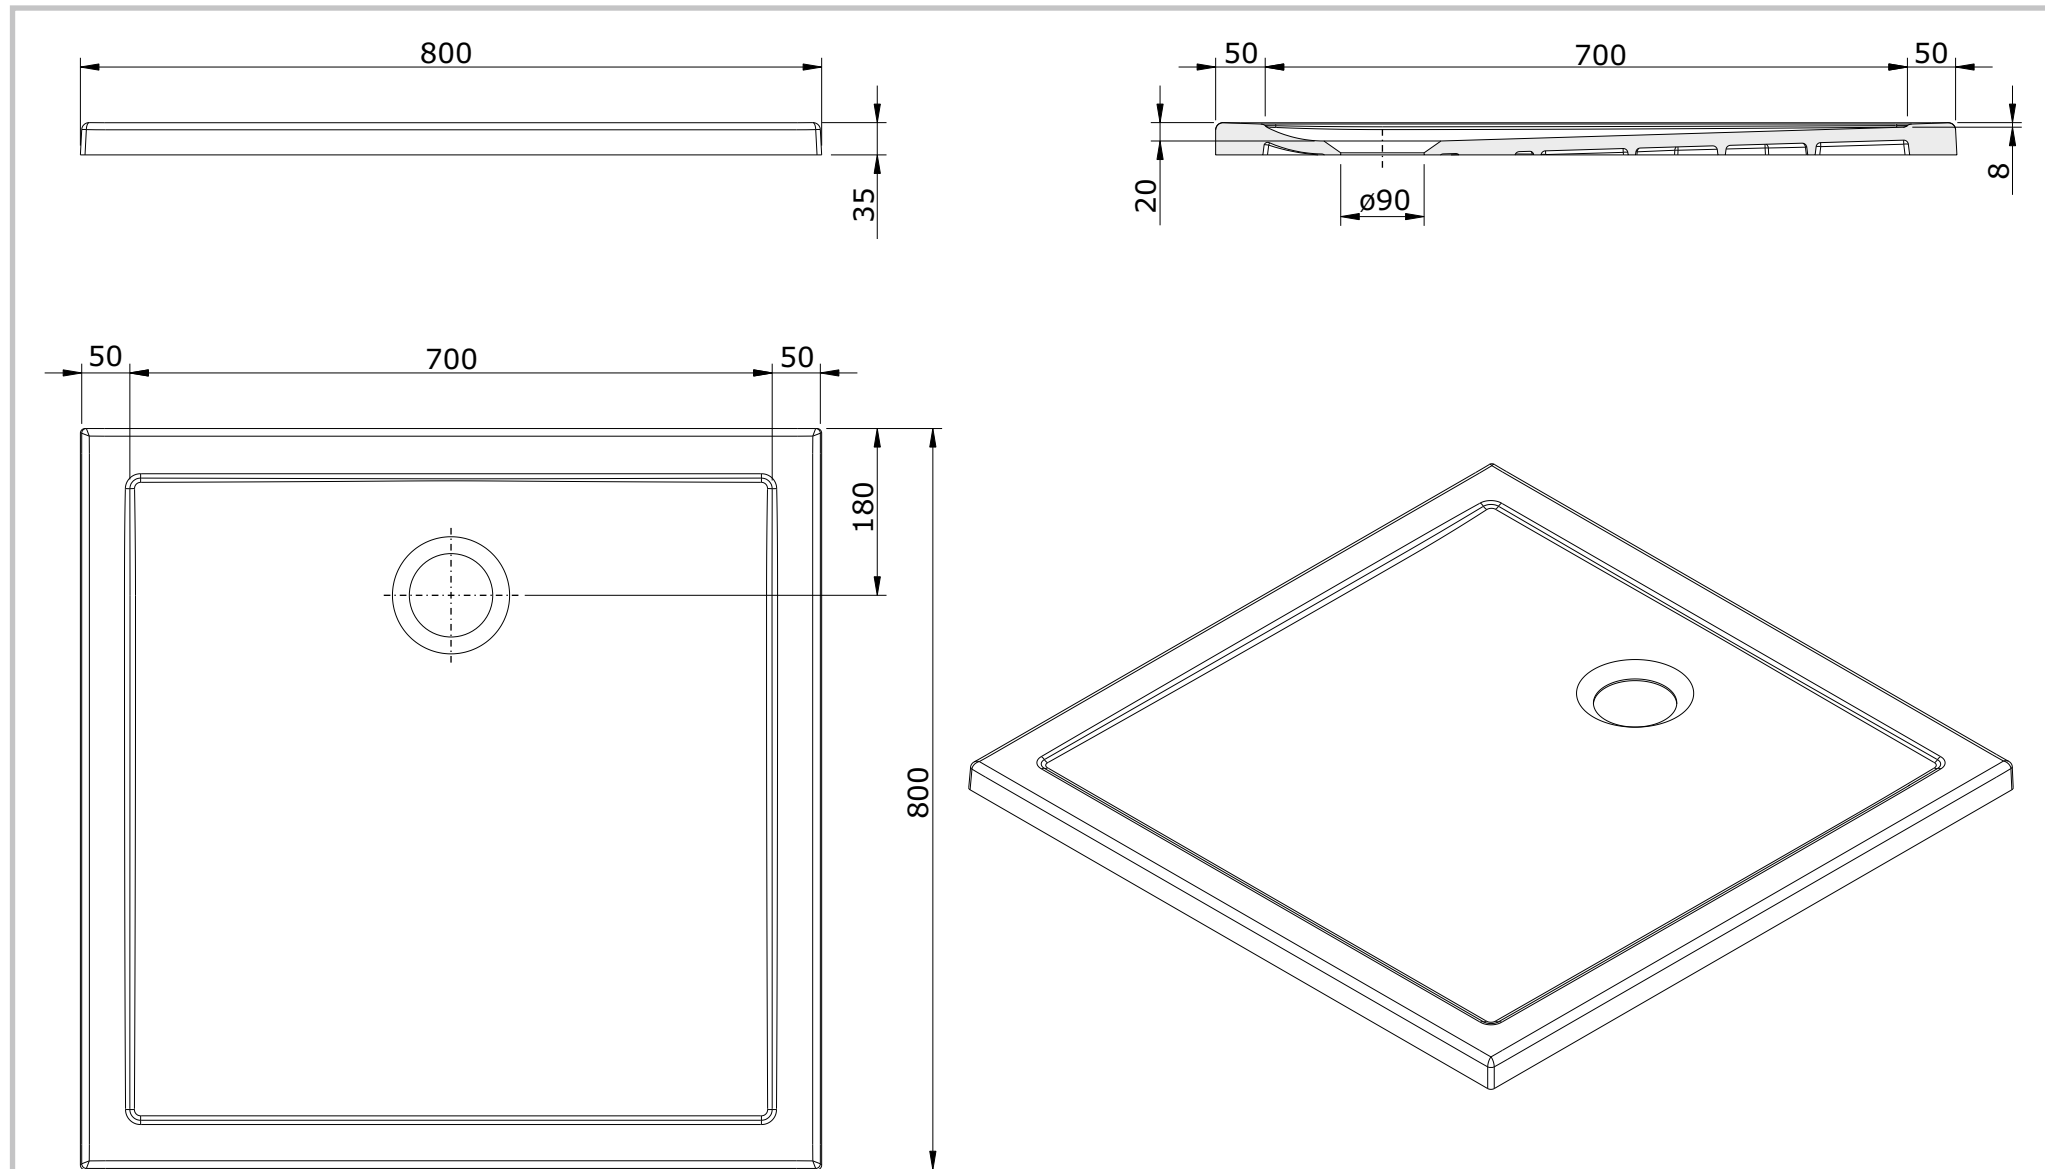

série: Stepin

descrição: base de chuveiro 80x80

sanindusa®

código: 107520

revisão: 02

Os produtos apresentados seguem especificações técnicas internas da SANINDUSA.

As medidas apresentadas estão sujeitas às tolerâncias e variações naturais da cerâmica pelo que serão sempre orientativas.