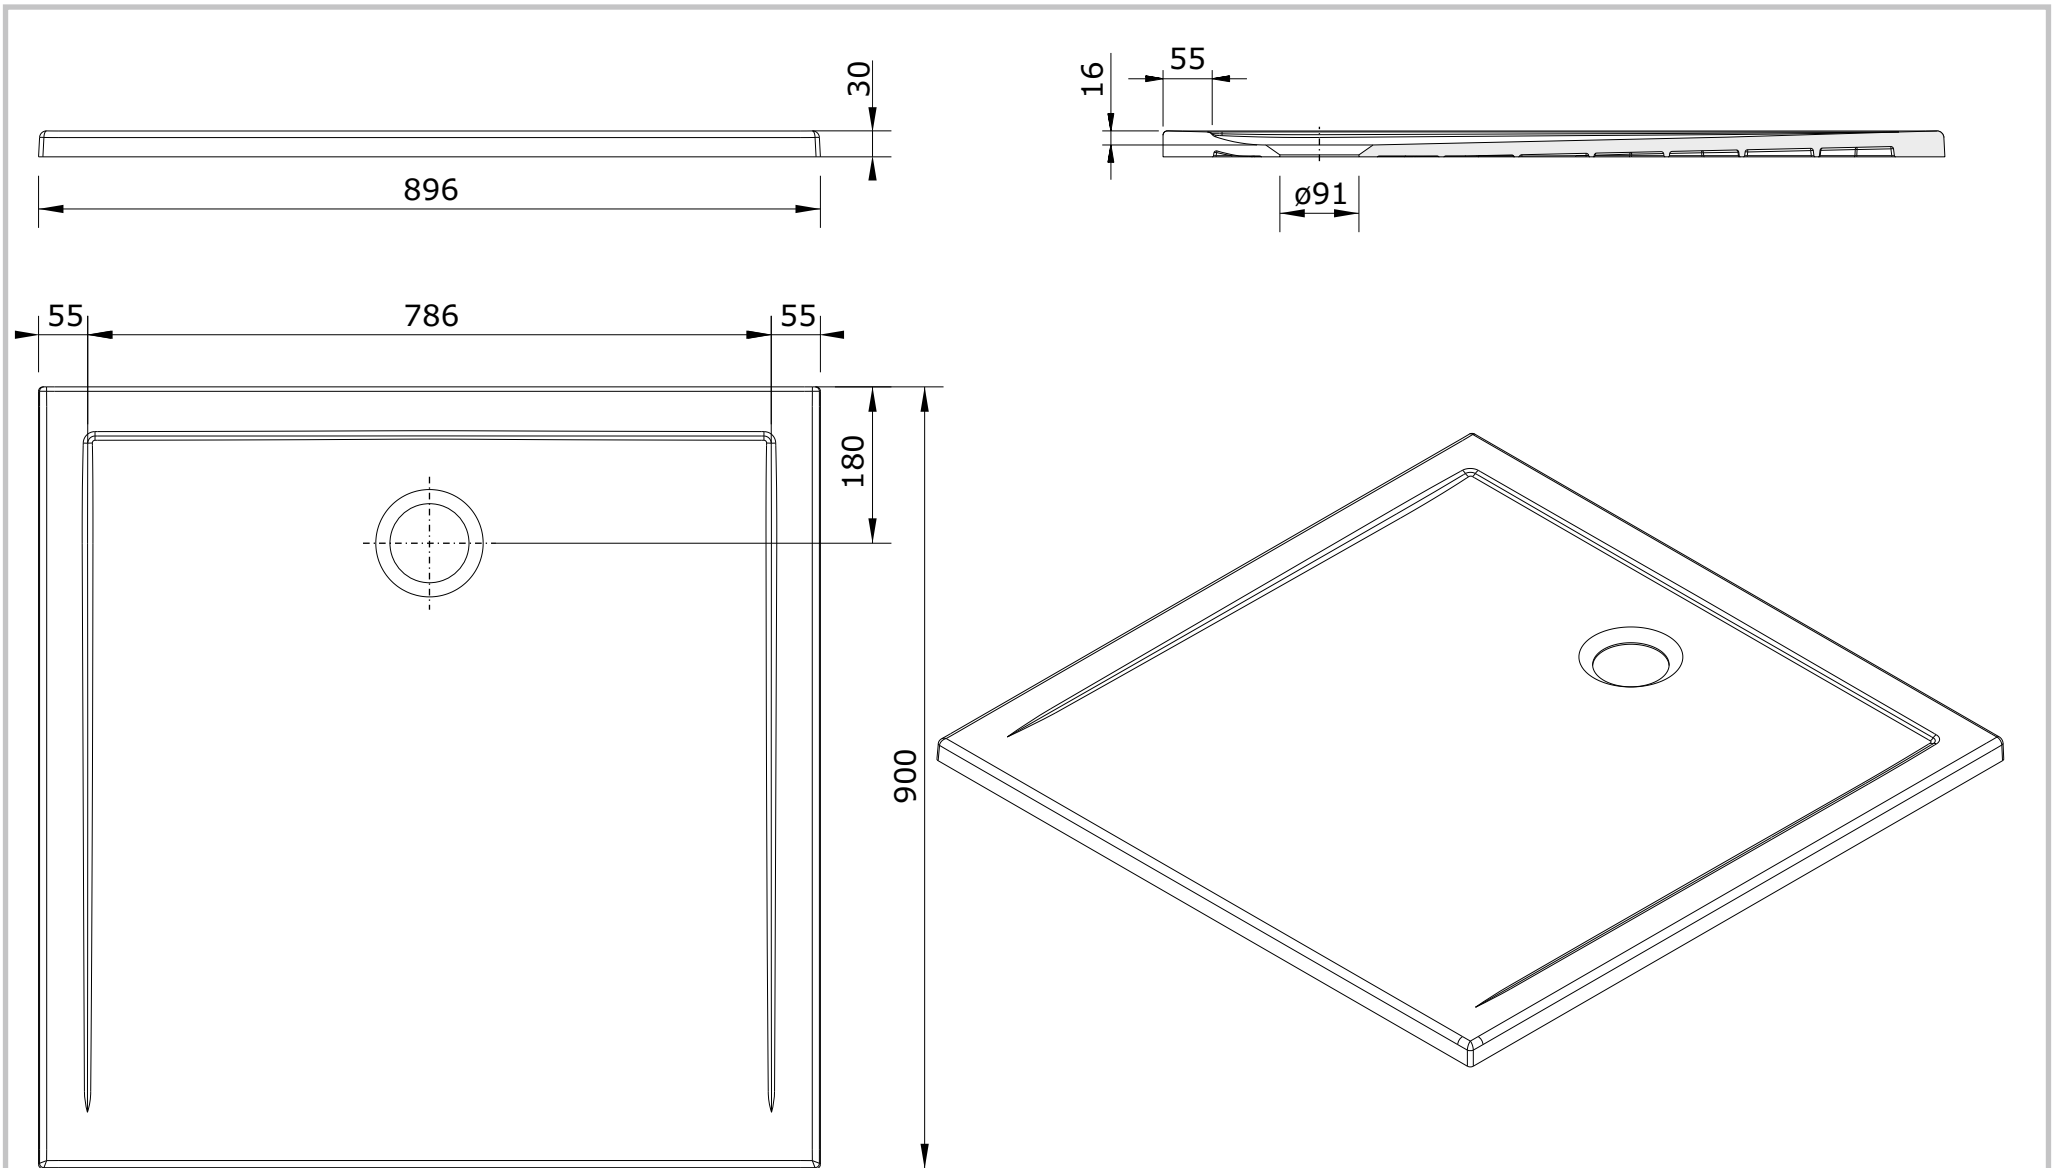

série: Stepin

descrição: base de chuveiro 90x90

sanindusa®

código: 107530

revisão: 01

Os produtos apresentados seguem especificações técnicas internas da SANINDUSA.

As medidas apresentadas estão sujeitas às tolerâncias e variações naturais da cerâmica pelo que serão sempre orientativas.