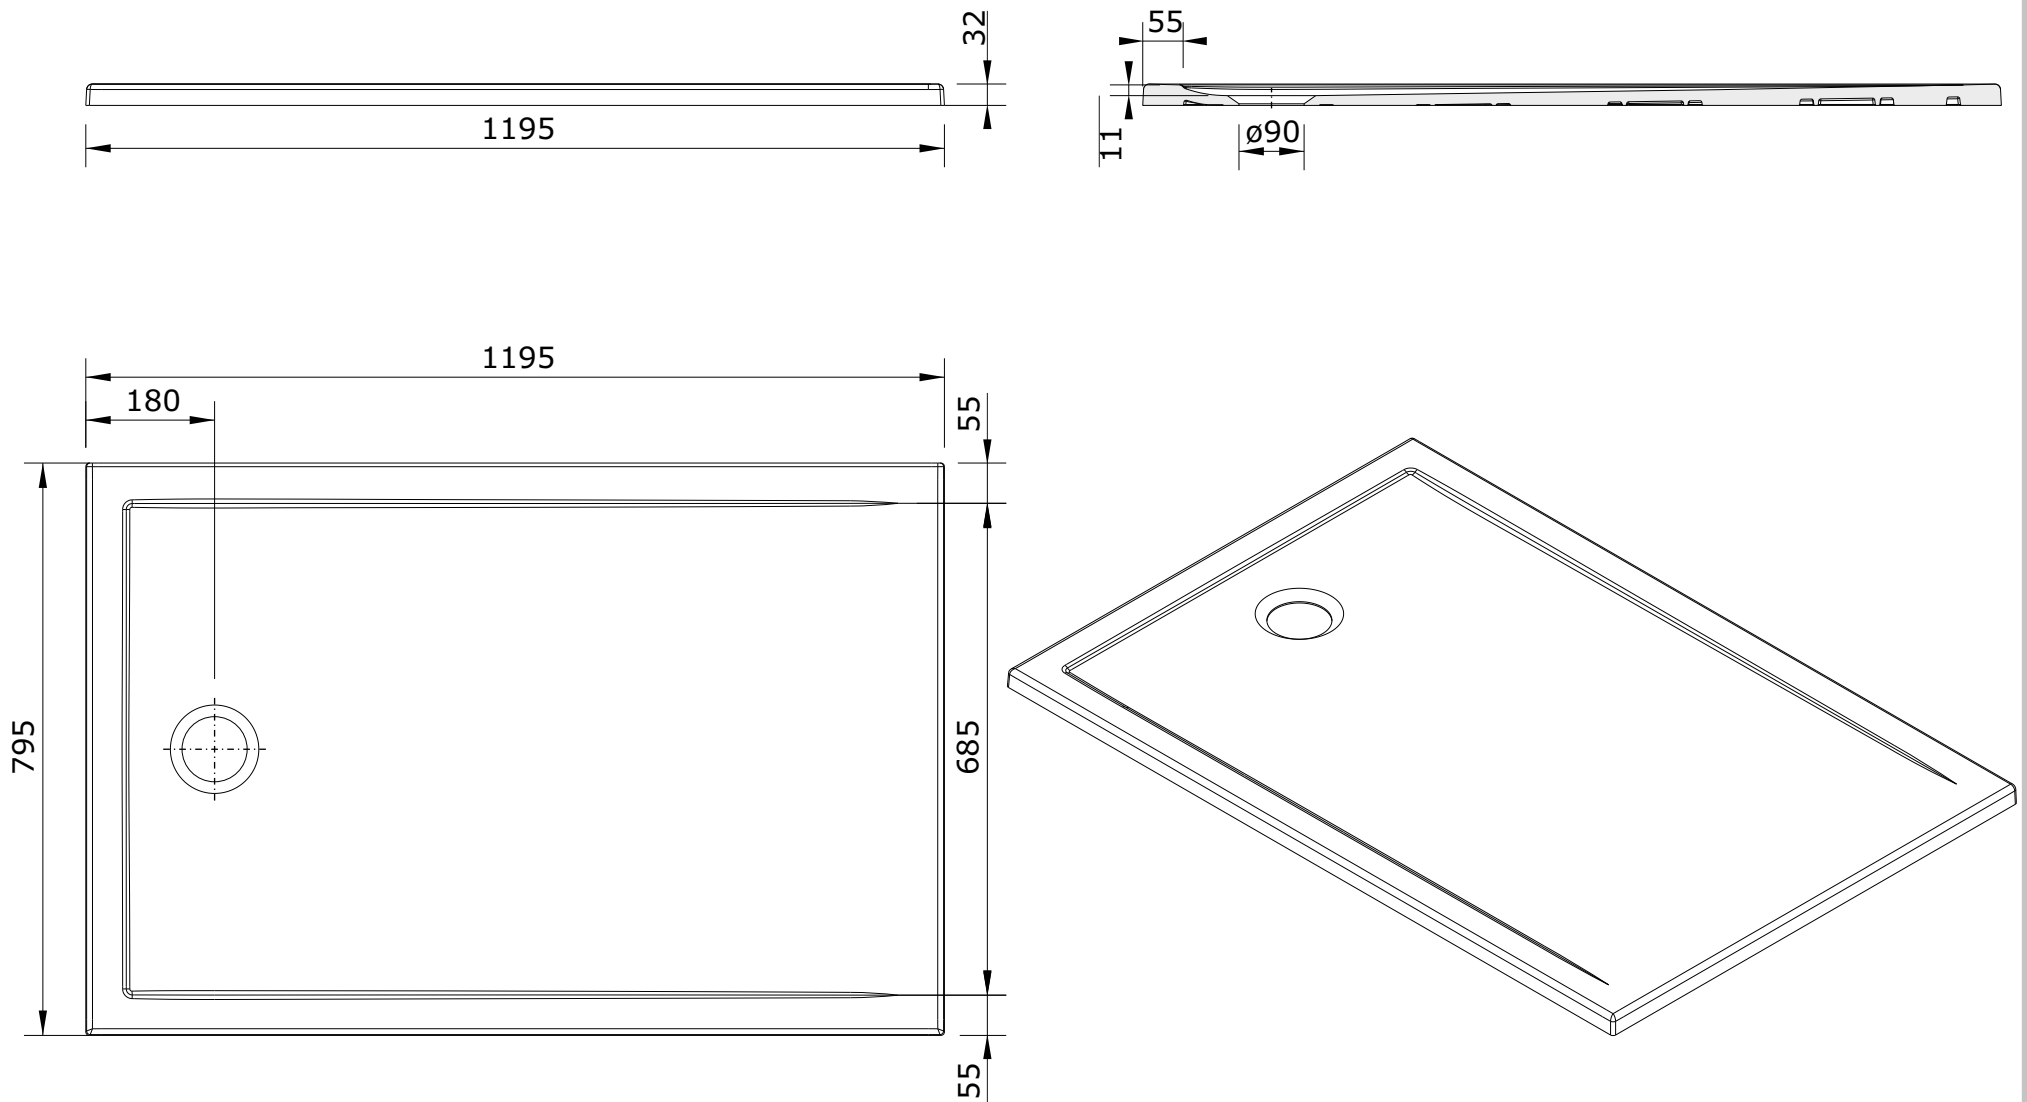

série: Stepln

descrição: base 120x80

sanindusa®

código: 107552

revisão: 01

Os produtos apresentados seguem especificações técnicas internas da SANINDUSA.

As medidas apresentadas estão sujeitas às tolerâncias e variações naturais da cerâmica pelo que serão sempre orientativas.