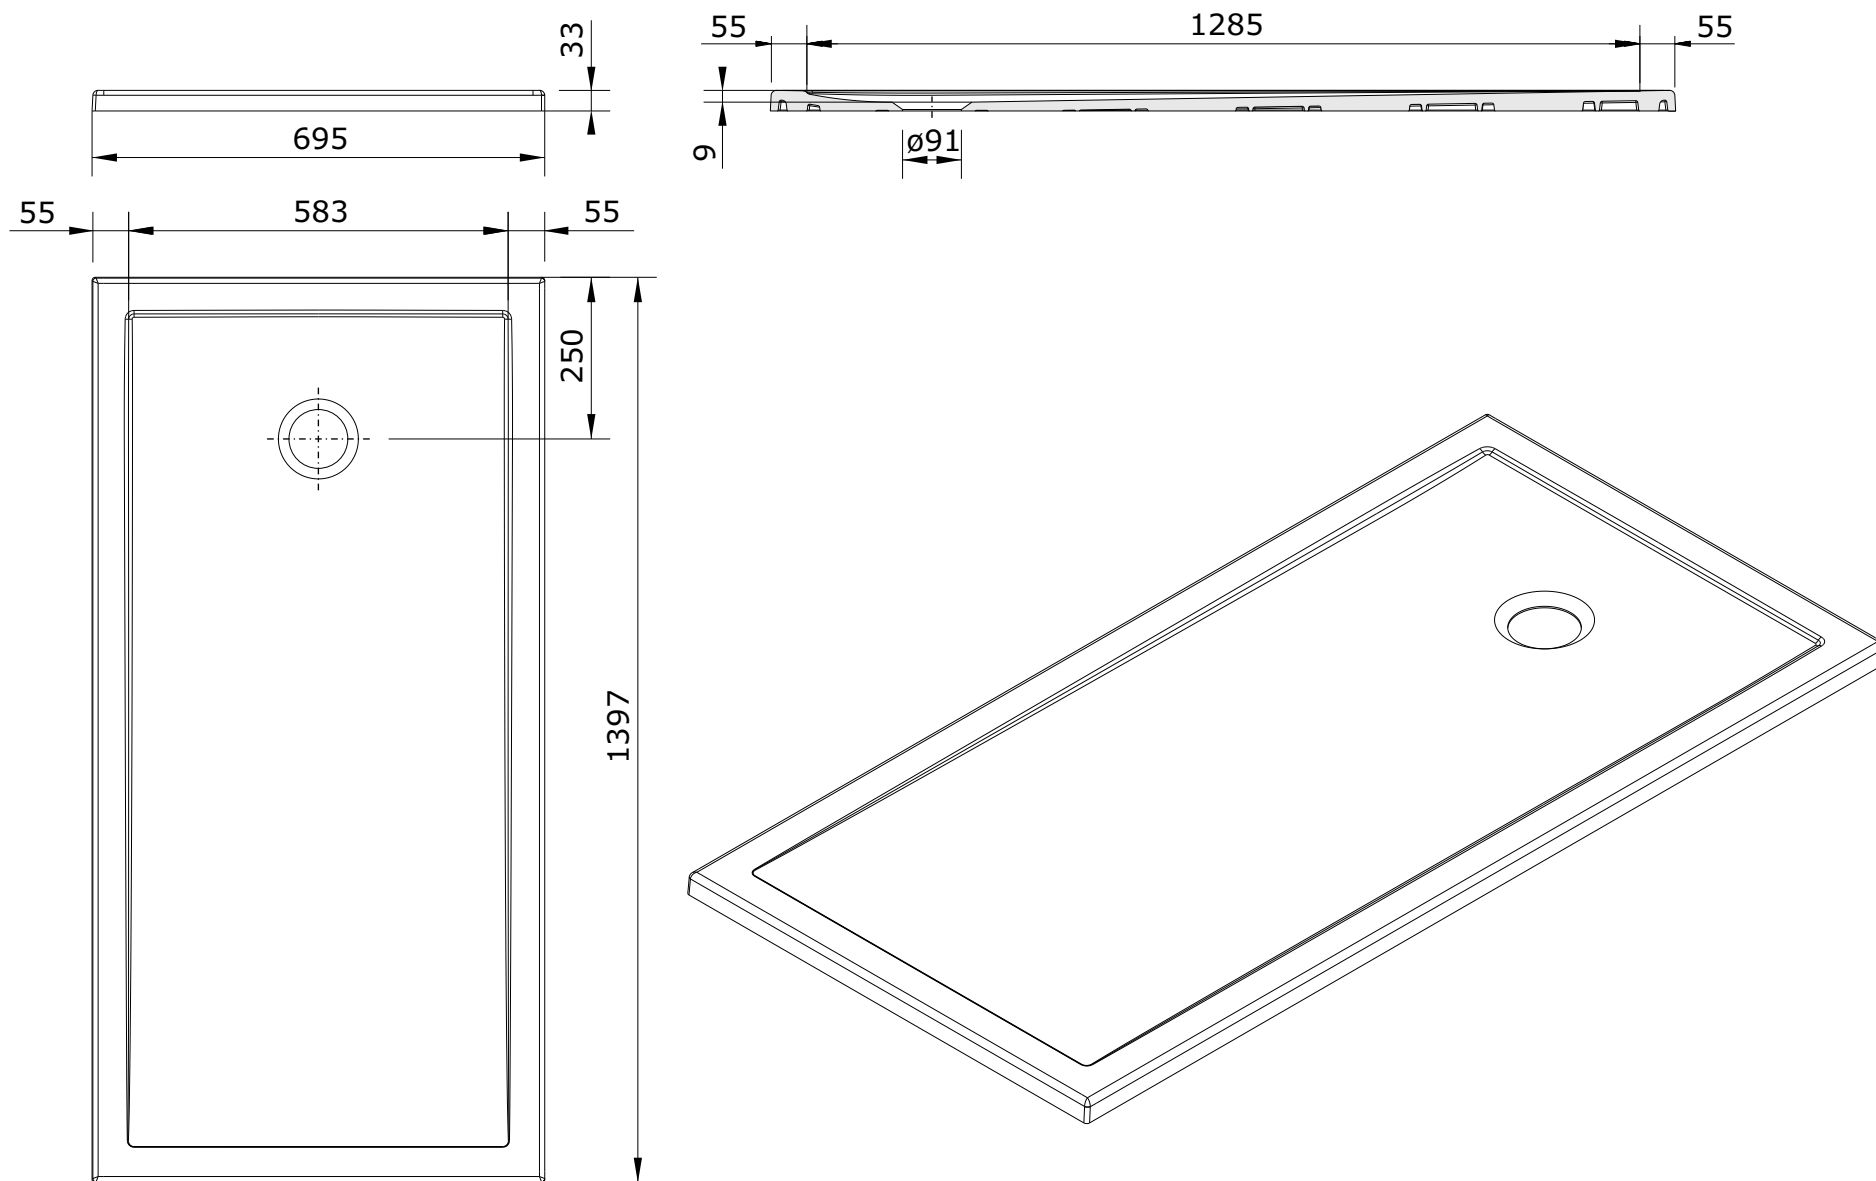

série: Stepin

descrição: base 140x70

sanindusa®

código: 107622

revisão: 00

Os produtos apresentados seguem especificações técnicas internas da SANINDUSA.

As medidas apresentadas estão sujeitas às tolerâncias e variações naturais da cerâmica pelo que serão sempre orientativas.