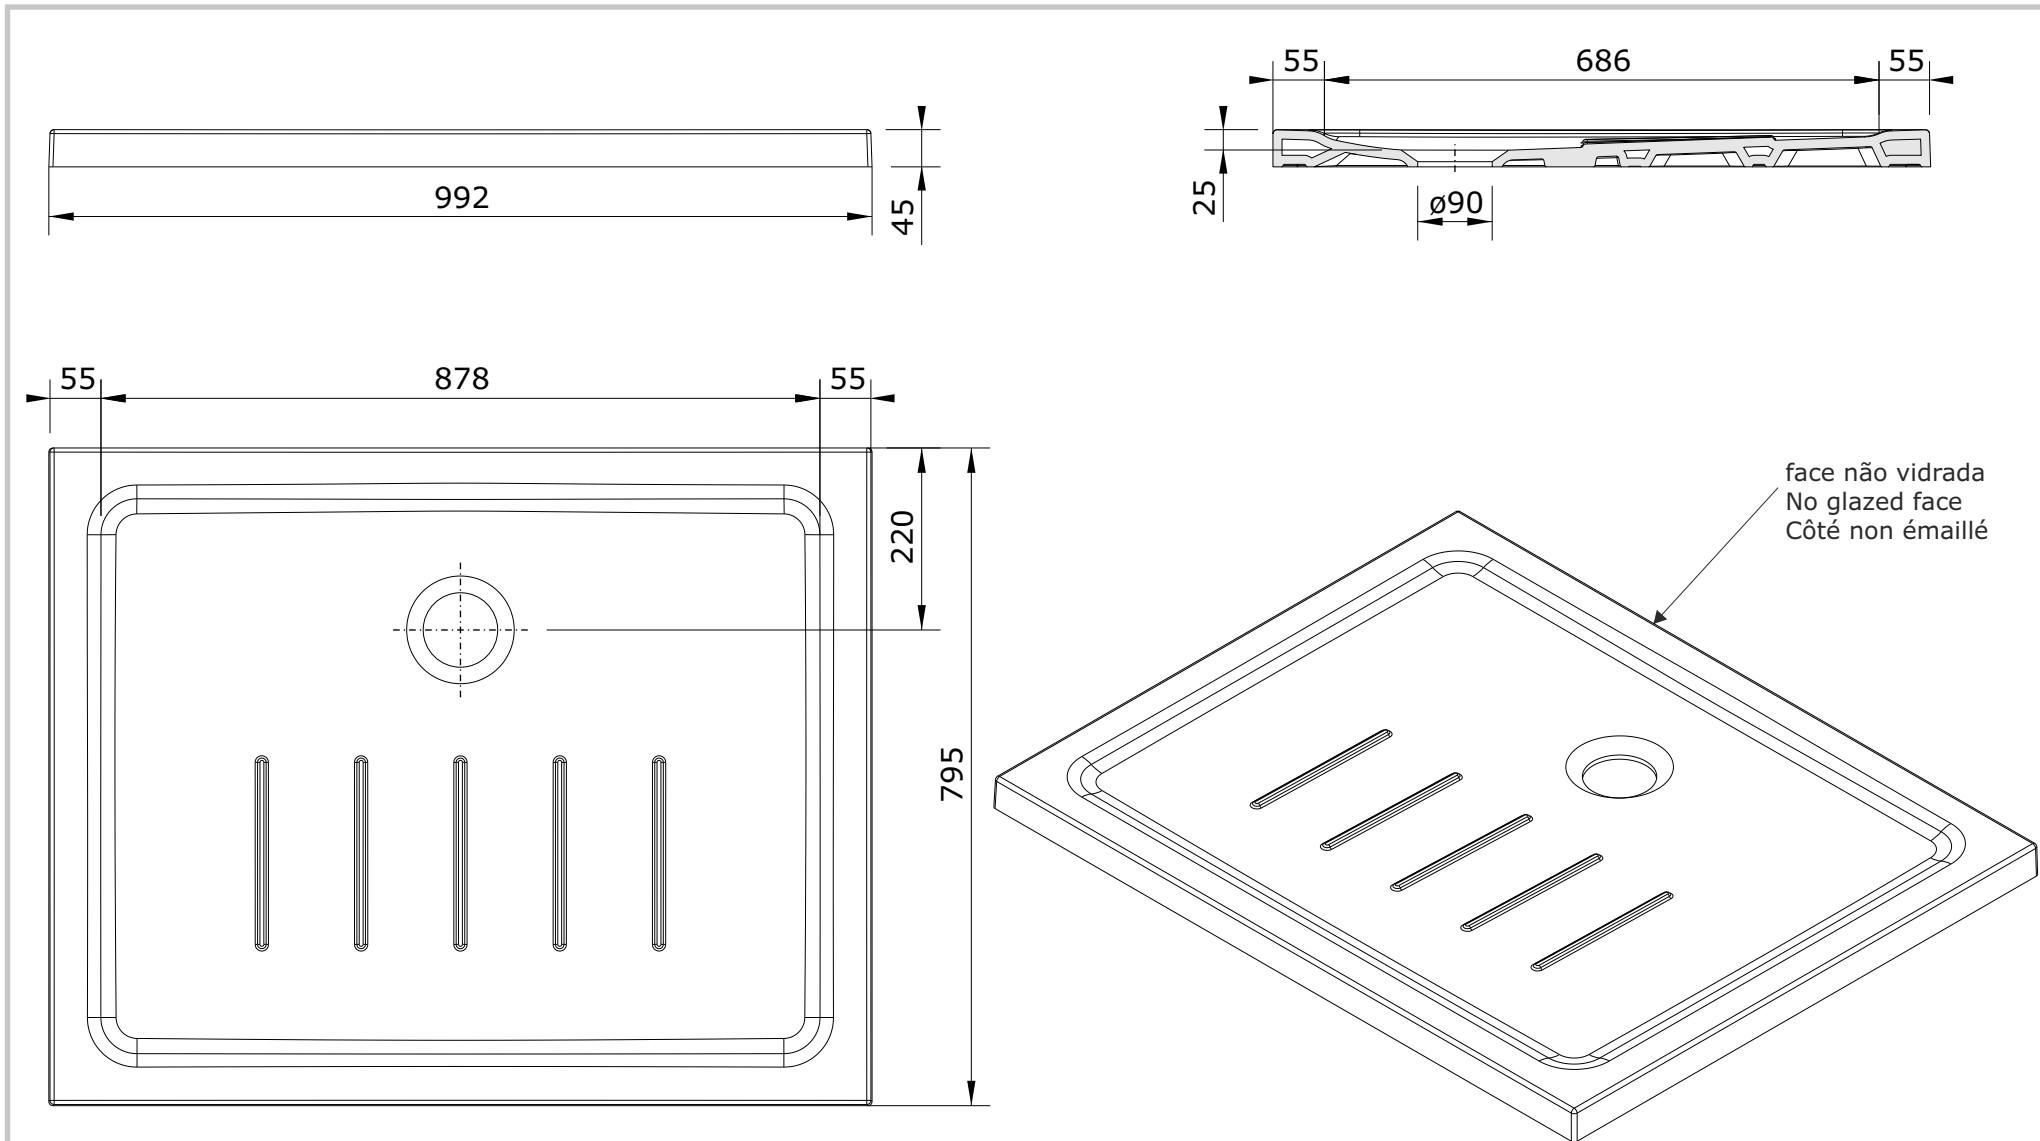

Waterline  
cod.: 107722  
ver.: 00

descrição: base de duche 100x80x5  
description: 100x80x5 shower tray  
description: receveur de douche 100x80x5

sanindusa®

Os produtos apresentados seguem especificações técnicas internas da SANINDUSA.  
As medidas apresentadas estão sujeitas às tolerâncias e variações naturais da cerâmica pelo que serão sempre orientativas.  
Reservamos o direito de fazer alterações técnicas que permitam melhorar a funcionalidade dos nossos produtos, sem aviso prévio.

The presented products follow technical specifications from SANINDUSA.  
The dimensions of the pieces are subject to natural ceramic tolerances and variations and will be always orientative.  
We reserve the right to introduce technical improvements in our products without previous advice.

Les produits présentés suivent les spécifications techniques internes de Sanindusa.  
Les dimensions de ceux-ci sont données à titre indicatifs.  
Nous nous réservons le droit de procéder aux modifications techniques qui permettraient d'améliorer les fonctionnalités de nos produits, sans préavis.