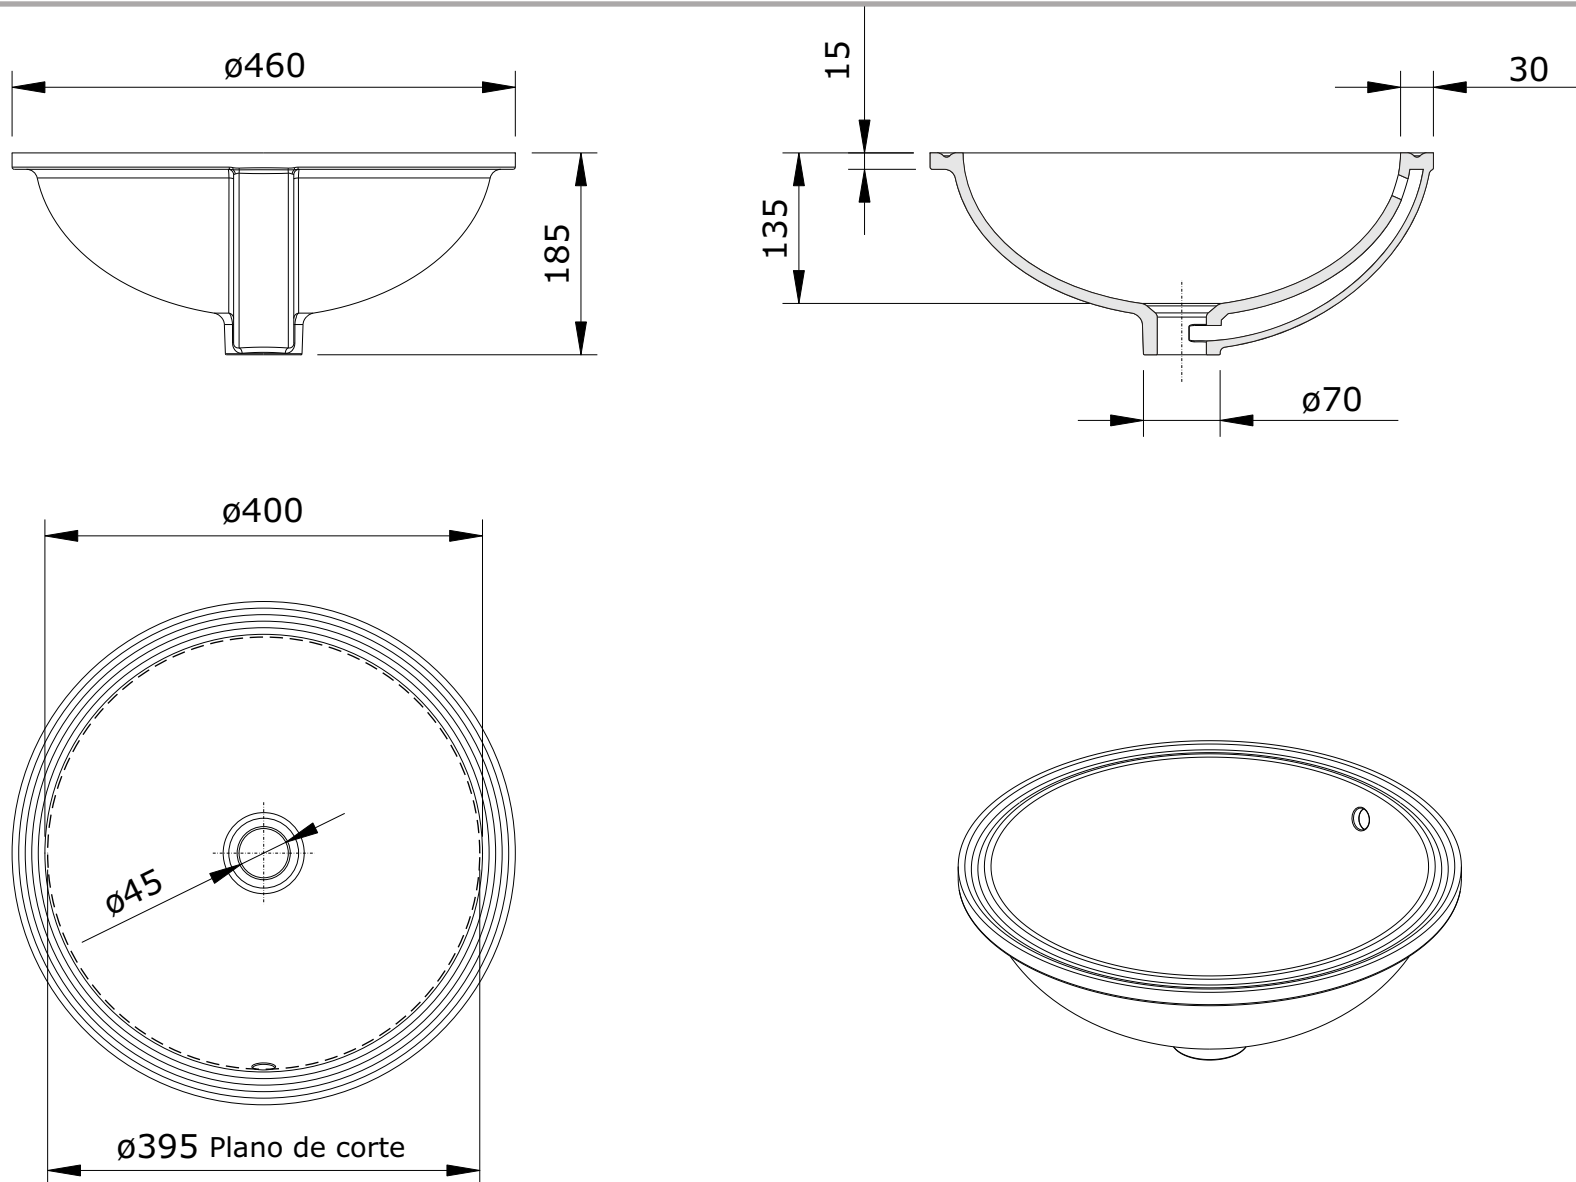

série: Arc

descrição: Lavatório de encastrar

sanindusa®

código: 108760

revisão: 00

Os produtos apresentados seguem especificações técnicas internas da SANINDUSA.

As dimensões são meramente indicativas.

Reservamos o direito de fazer alterações técnicas que permitam melhorar a funcionalidade dos nossos produtos, sem aviso prévio.

The presented products follow technical specifications from SANINDUSA.

The dimensions of the pieces are merely a reference.

We reserve the right to introduce technical improvements in our products without previous advice.