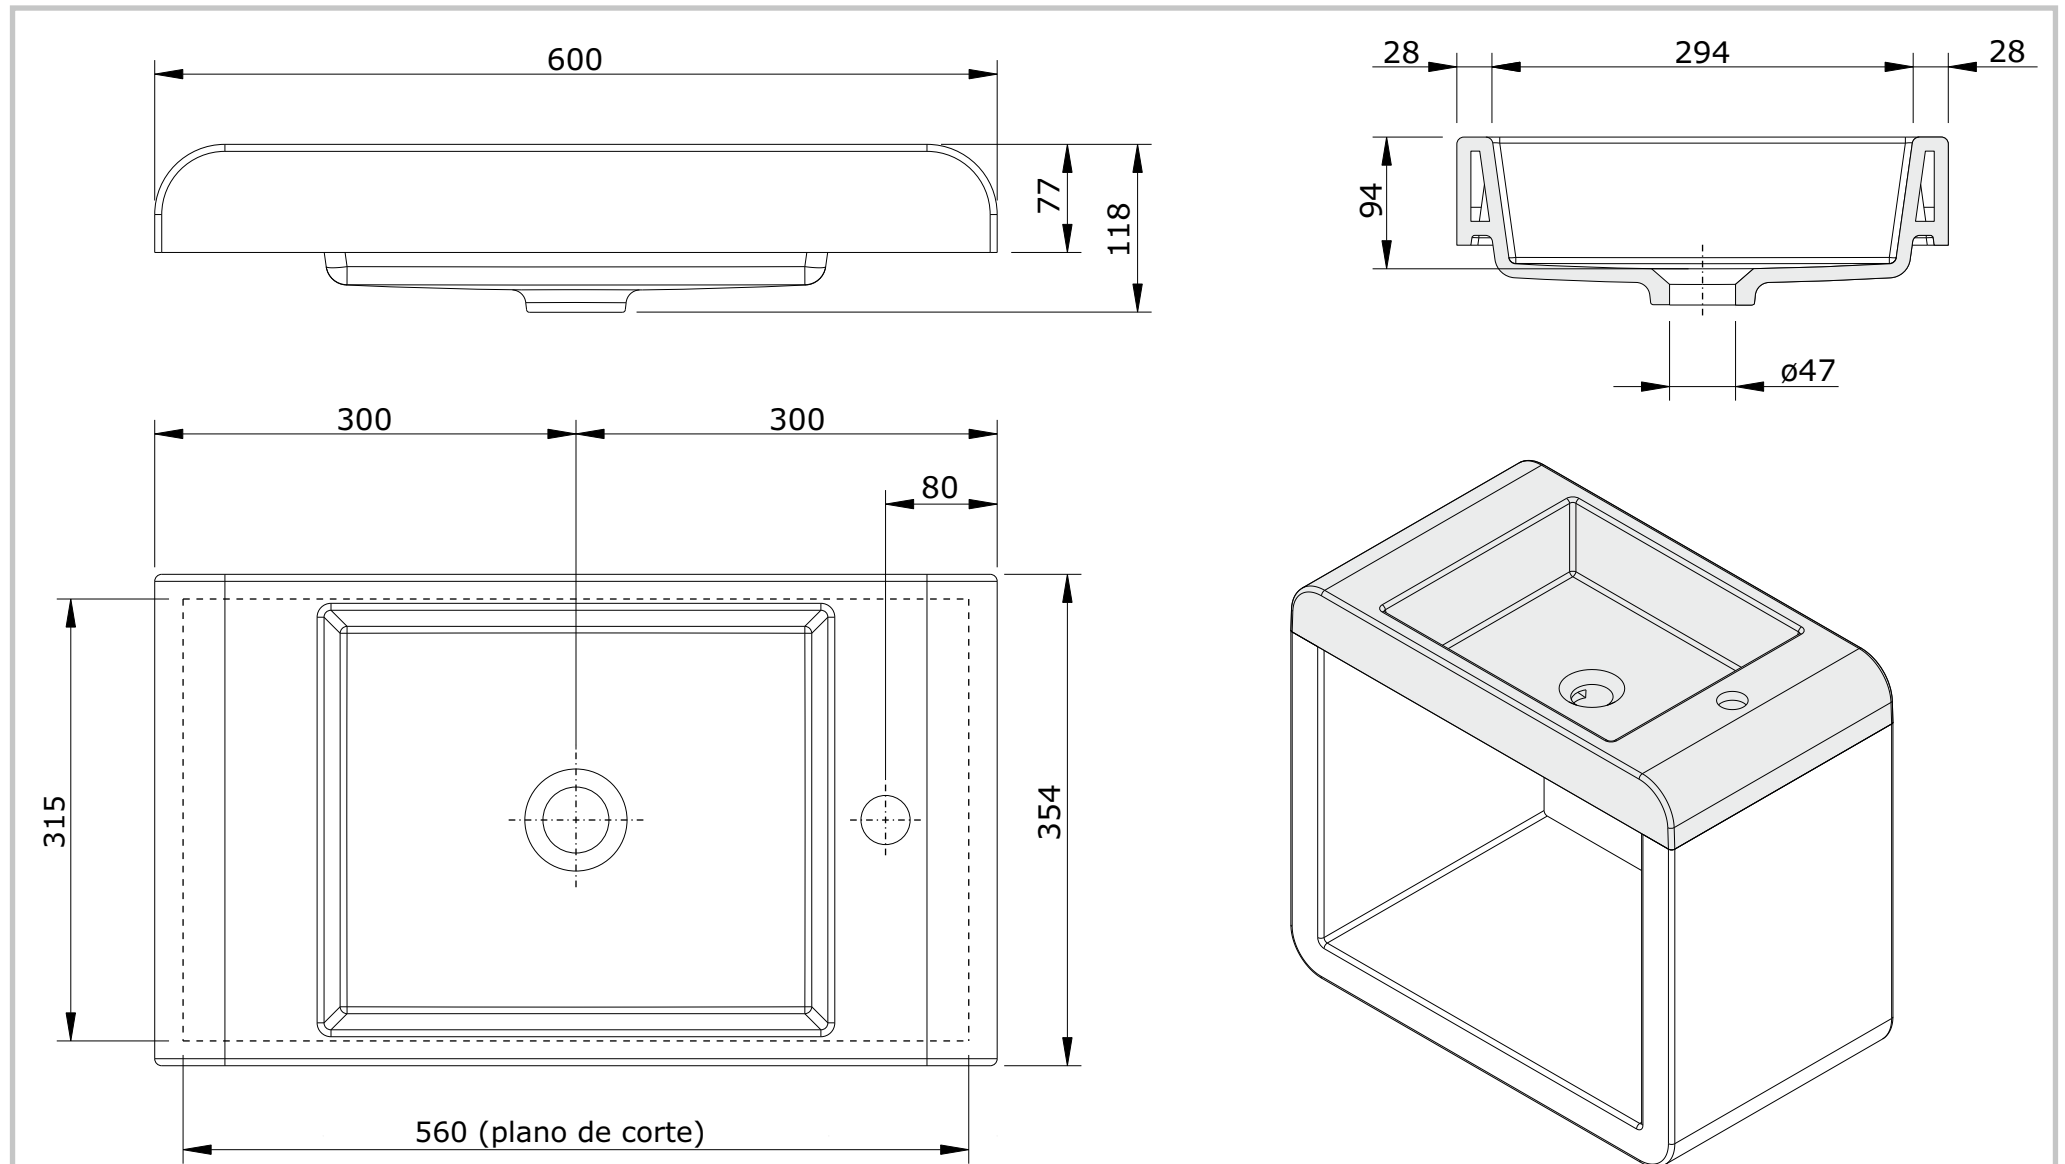

série: Frame

descrição: lavatório de pousar 60

sanindusa®

código: 109320

revisão: 02

Os produtos apresentados seguem especificações técnicas internas da SANINDUSA.
As dimensões são meramente indicativas.
Reservamos o direito de fazer alterações técnicas que permitam melhorar a funcionalidade dos nossos produtos, sem aviso prévio.

The presented products follow technical specifications from SANINDUSA.
The dimensions of the pieces are merely a reference.
We reserve the right to introduce technical improvements in our products without previous advice.

Nota: lavatório não compatível com válvula VDA

Note: wash basin not compatible with pop-up waste