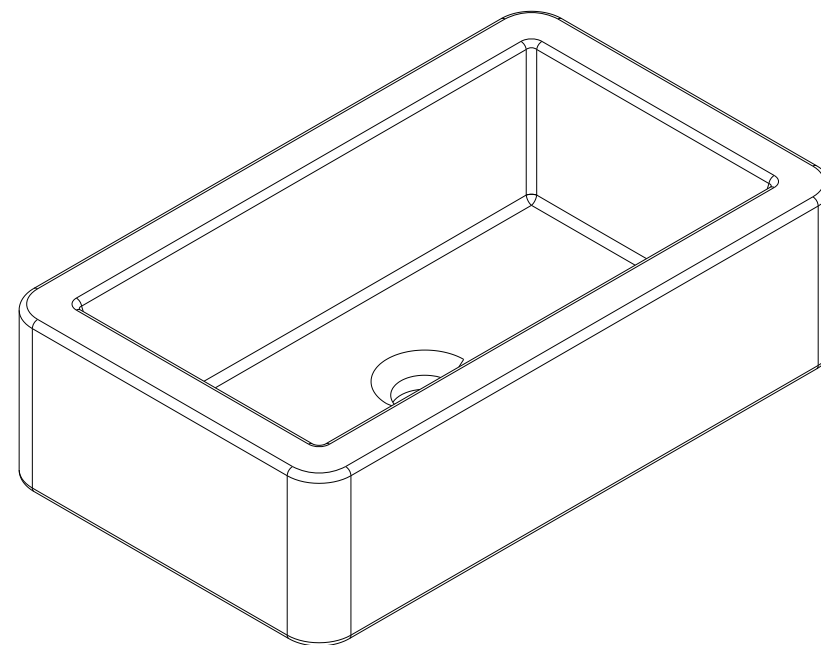

série: Note

descrição: lavatório de pousar 50x30

sanindusa®

código: 109360

revisão: 02

Os produtos apresentados seguem especificações técnicas internas da SANINDUSA.
As medidas apresentadas estão sujeitas às tolerâncias e variações naturais da cerâmica pelo que serão sempre orientativas.
Reservamos o direito de fazer alterações técnicas que permitam melhorar a funcionalidade dos nossos produtos, sem aviso prévio.

The presented products follow technical specifications from SANINDUSA.
The dimensions of the pieces are subject to natural ceramic tolerances and variations and will be always orientative.
We reserve the right to introduce technical improvements in our products without previous advice.