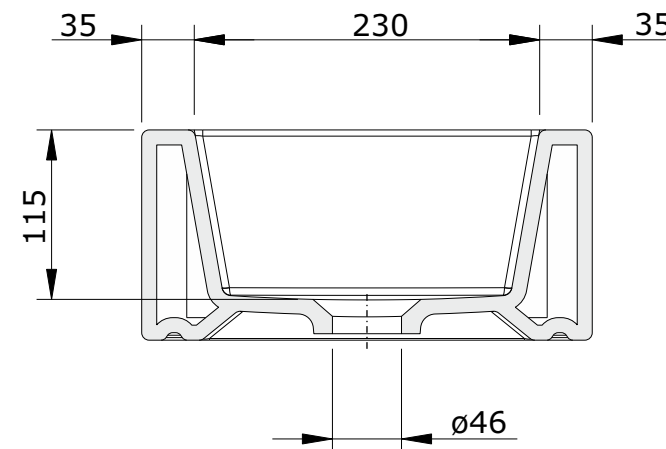

série: Note

descrição: lavatório de pousar 50x30

sanindusa®

código: 109360

revisão: 02

Os produtos apresentados seguem especificações técnicas internas da SANINDUSA.
As medidas apresentadas estão sujeitas às tolerâncias e variações naturais da cerâmica pelo que serão sempre orientativas.
Reservamos o direito de fazer alterações técnicas que permitam melhorar a funcionalidade dos nossos produtos, sem aviso prévio.

The presented products follow technical specifications from SANINDUSA.
The dimensions of the pieces are subject to natural ceramic tolerances and variations and will be always orientative.
We reserve the right to introduce technical improvements in our products without previous advice.