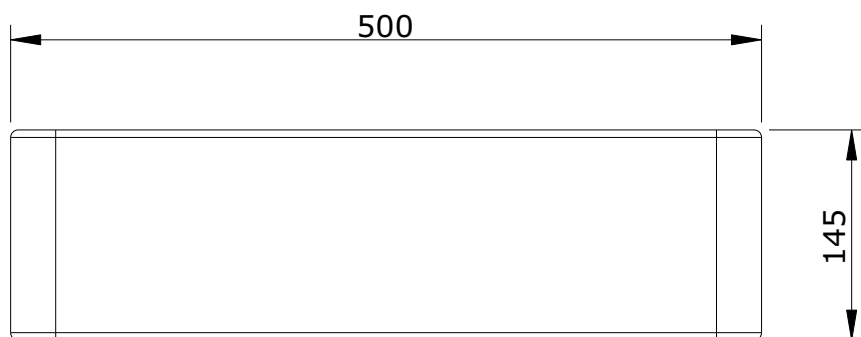

série: Note

descrição: lavatório de pousar 50x30

sanindusa®

código: 109360

revisão: 02

Os produtos apresentados seguem especificações técnicas internas da SANINDUSA.
As medidas apresentadas estão sujeitas às tolerâncias e variações naturais da cerâmica pelo que serão sempre orientativas.
Reservamos o direito de fazer alterações técnicas que permitam melhorar a funcionalidade dos nossos produtos, sem aviso prévio.

The presented products follow technical specifications from SANINDUSA.
The dimensions of the pieces are subject to natural ceramic tolerances and variations and will be always orientative.
We reserve the right to introduce technical improvements in our products without previous advice.