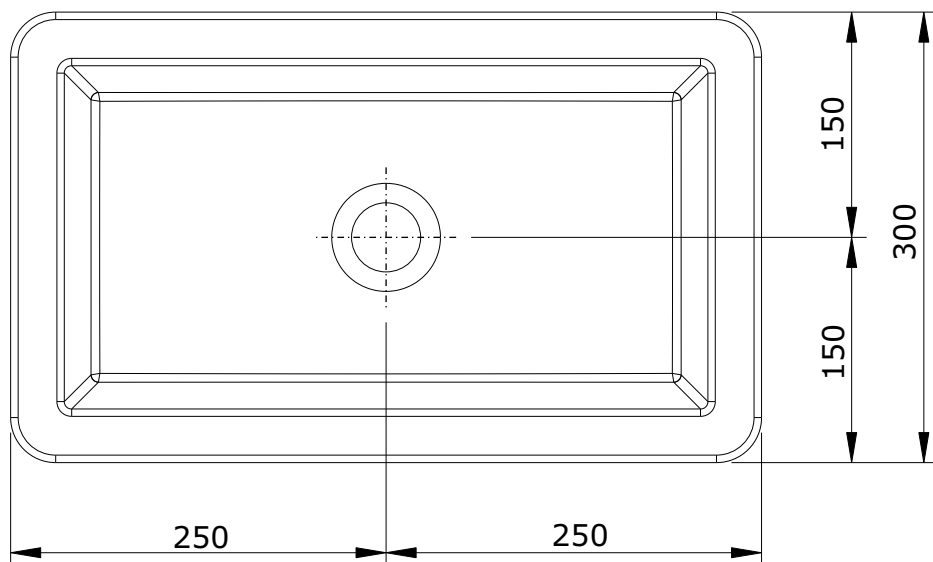

série: Note

descrição: lavatório de pousar 50x30

sanindusa®

código: 109360

revisão: 02

Os produtos apresentados seguem especificações técnicas internas da SANINDUSA.
As medidas apresentadas estão sujeitas às tolerâncias e variações naturais da cerâmica pelo que serão sempre orientativas.
Reservamos o direito de fazer alterações técnicas que permitam melhorar a funcionalidade dos nossos produtos, sem aviso prévio.

The presented products follow technical specifications from SANINDUSA.
The dimensions of the pieces are subject to natural ceramic tolerances and variations and will be always orientative.
We reserve the right to introduce technical improvements in our products without previous advice.