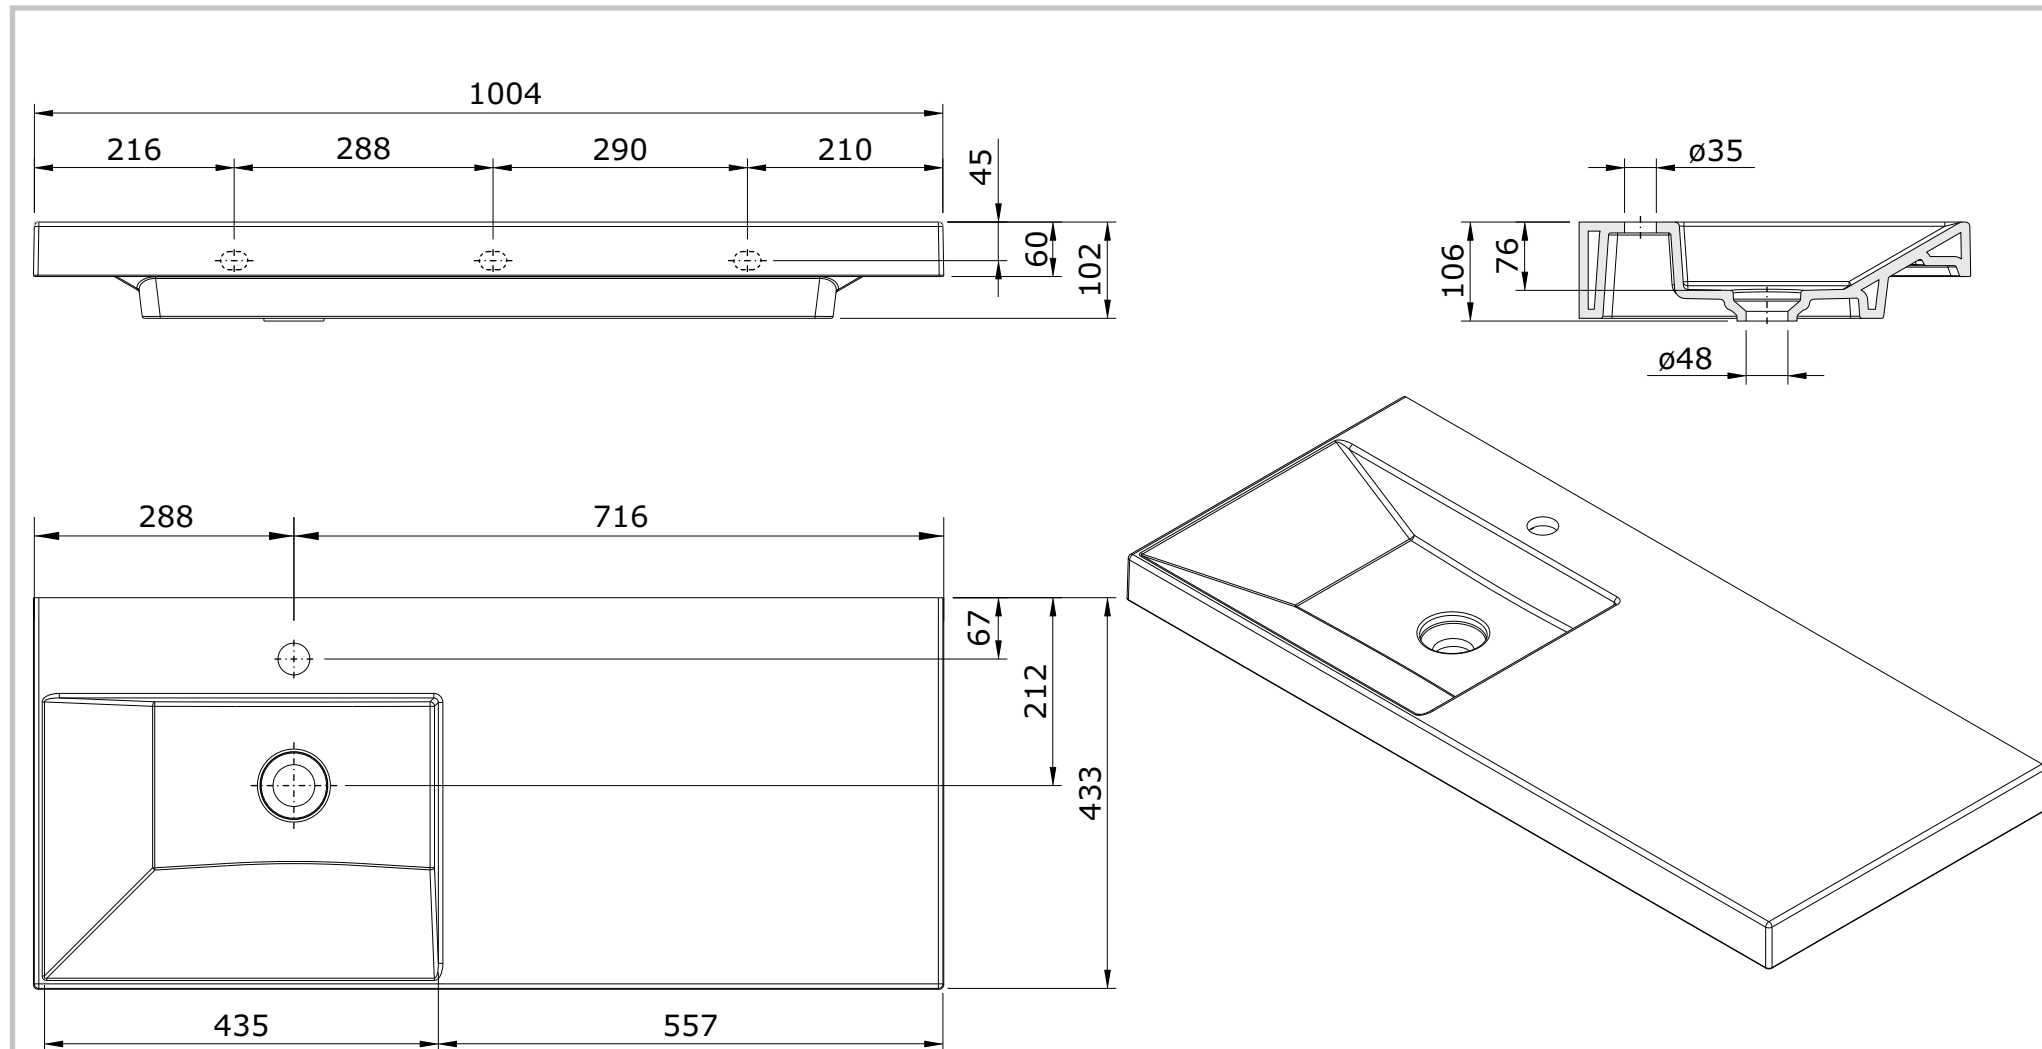

série: Vista

descrição: lavatório 100

sanindusa®

código: 109420

revisão: 02

Os produtos apresentados seguem especificações técnicas internas da SANINDUSA.

As medidas apresentadas estão sujeitas às tolerâncias e variações naturais da cerâmica pelo que serão sempre orientativas. Reservamos o direito de fazer alterações técnicas que permitam melhorar a funcionalidade dos nossos produtos, sem aviso prévio.

The presented products follow technical specifications from SANINDUSA.

The dimensions of the pieces are subject to natural ceramic tolerances and variations and will be always orientative. We reserve the right to introduce technical improvements in our products without previous advice.

Nota: compatível com válvula ref. 4V9711 e torneiras sem VDA

Note: compatible waste Ref. 4V9711 and taps without pop-up waste