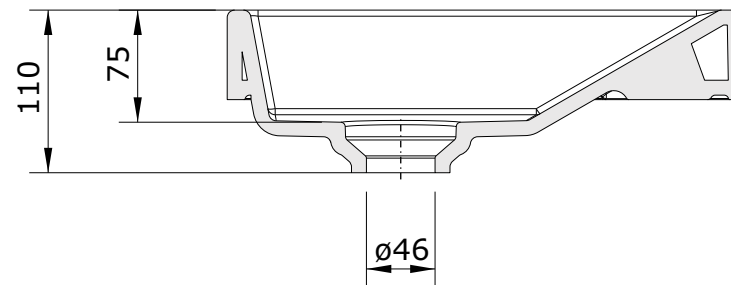

série: Vista

descrição: lavatório de pousar 470x345

sanindusa®

código: 109450

revisão: 00

Os produtos apresentados seguem especificações técnicas internas da SANINDUSA.
As medidas apresentadas estão sujeitas às tolerâncias e variações naturais da cerâmica pelo que serão sempre orientativas.
Reservamos o direito de fazer alterações técnicas que permitam melhorar a funcionalidade dos nossos produtos, sem aviso prévio.

The presented products follow technical specifications from SANINDUSA.
The dimensions of the pieces are subject to natural ceramic tolerances and variations and will be always orientative.
We reserve the right to introduce technical improvements in our products without previous advice.

Nota: compatível com válvula ref. 4V9711 e torneiras sem VDA

Note: compatible waste Ref. 4V9711 and taps without pop-up waste