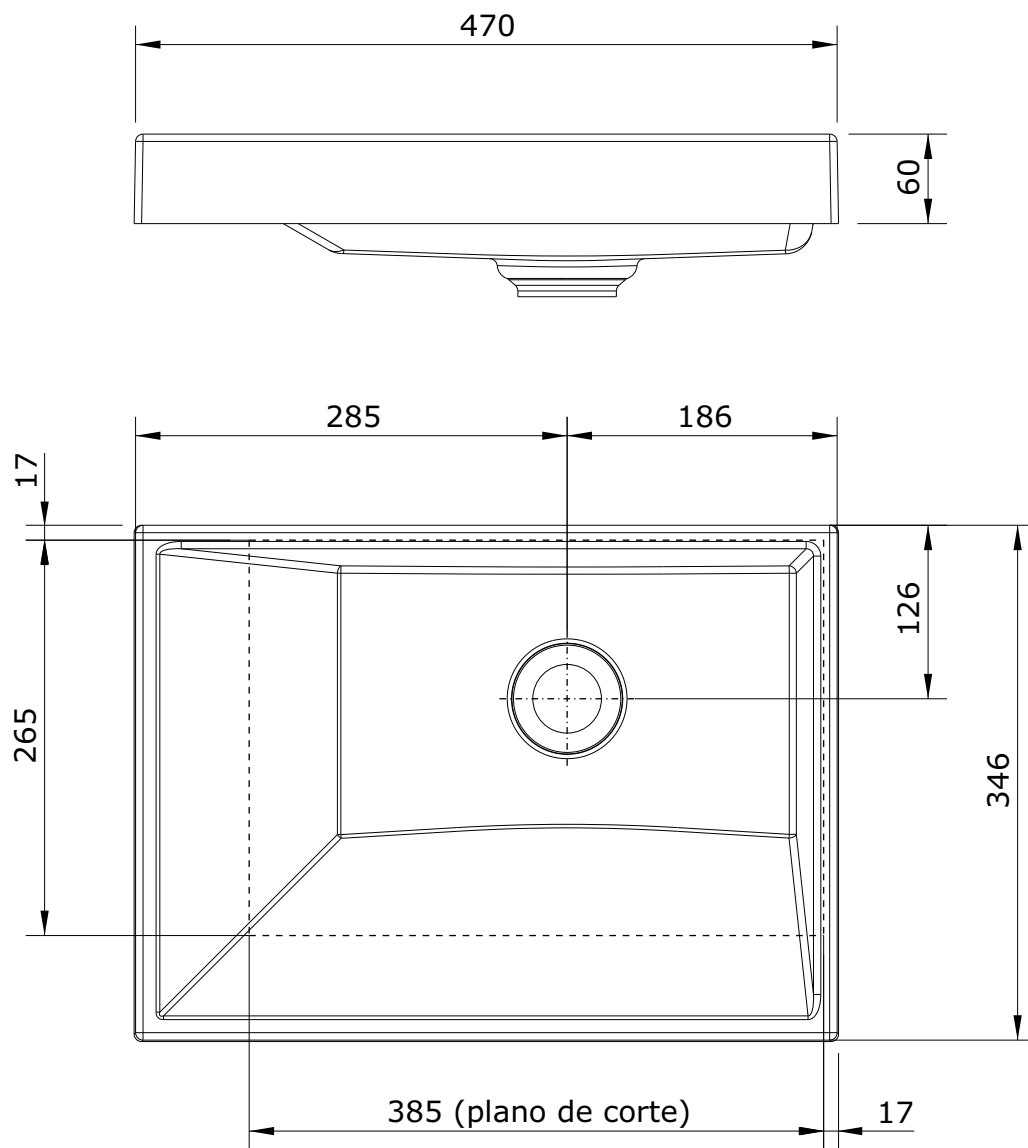

série: Vista

descrição: lavatório de pousar 470x345

sanindusa®

código: 109450

revisão: 00

Os produtos apresentados seguem especificações técnicas internas da SANINDUSA.
As medidas apresentadas estão sujeitas às tolerâncias e variações naturais da cerâmica pelo que serão sempre orientativas.
Reservamos o direito de fazer alterações técnicas que permitam melhorar a funcionalidade dos nossos produtos, sem aviso prévio.

The presented products follow technical specifications from SANINDUSA.
The dimensions of the pieces are subject to natural ceramic tolerances and variations and will be always orientative.
We reserve the right to introduce technical improvements in our products without previous advice.

Nota: compatível com válvula ref. 4V9711 e torneiras sem VDA

Note: compatible waste Ref. 4V9711 and taps without pop-up waste