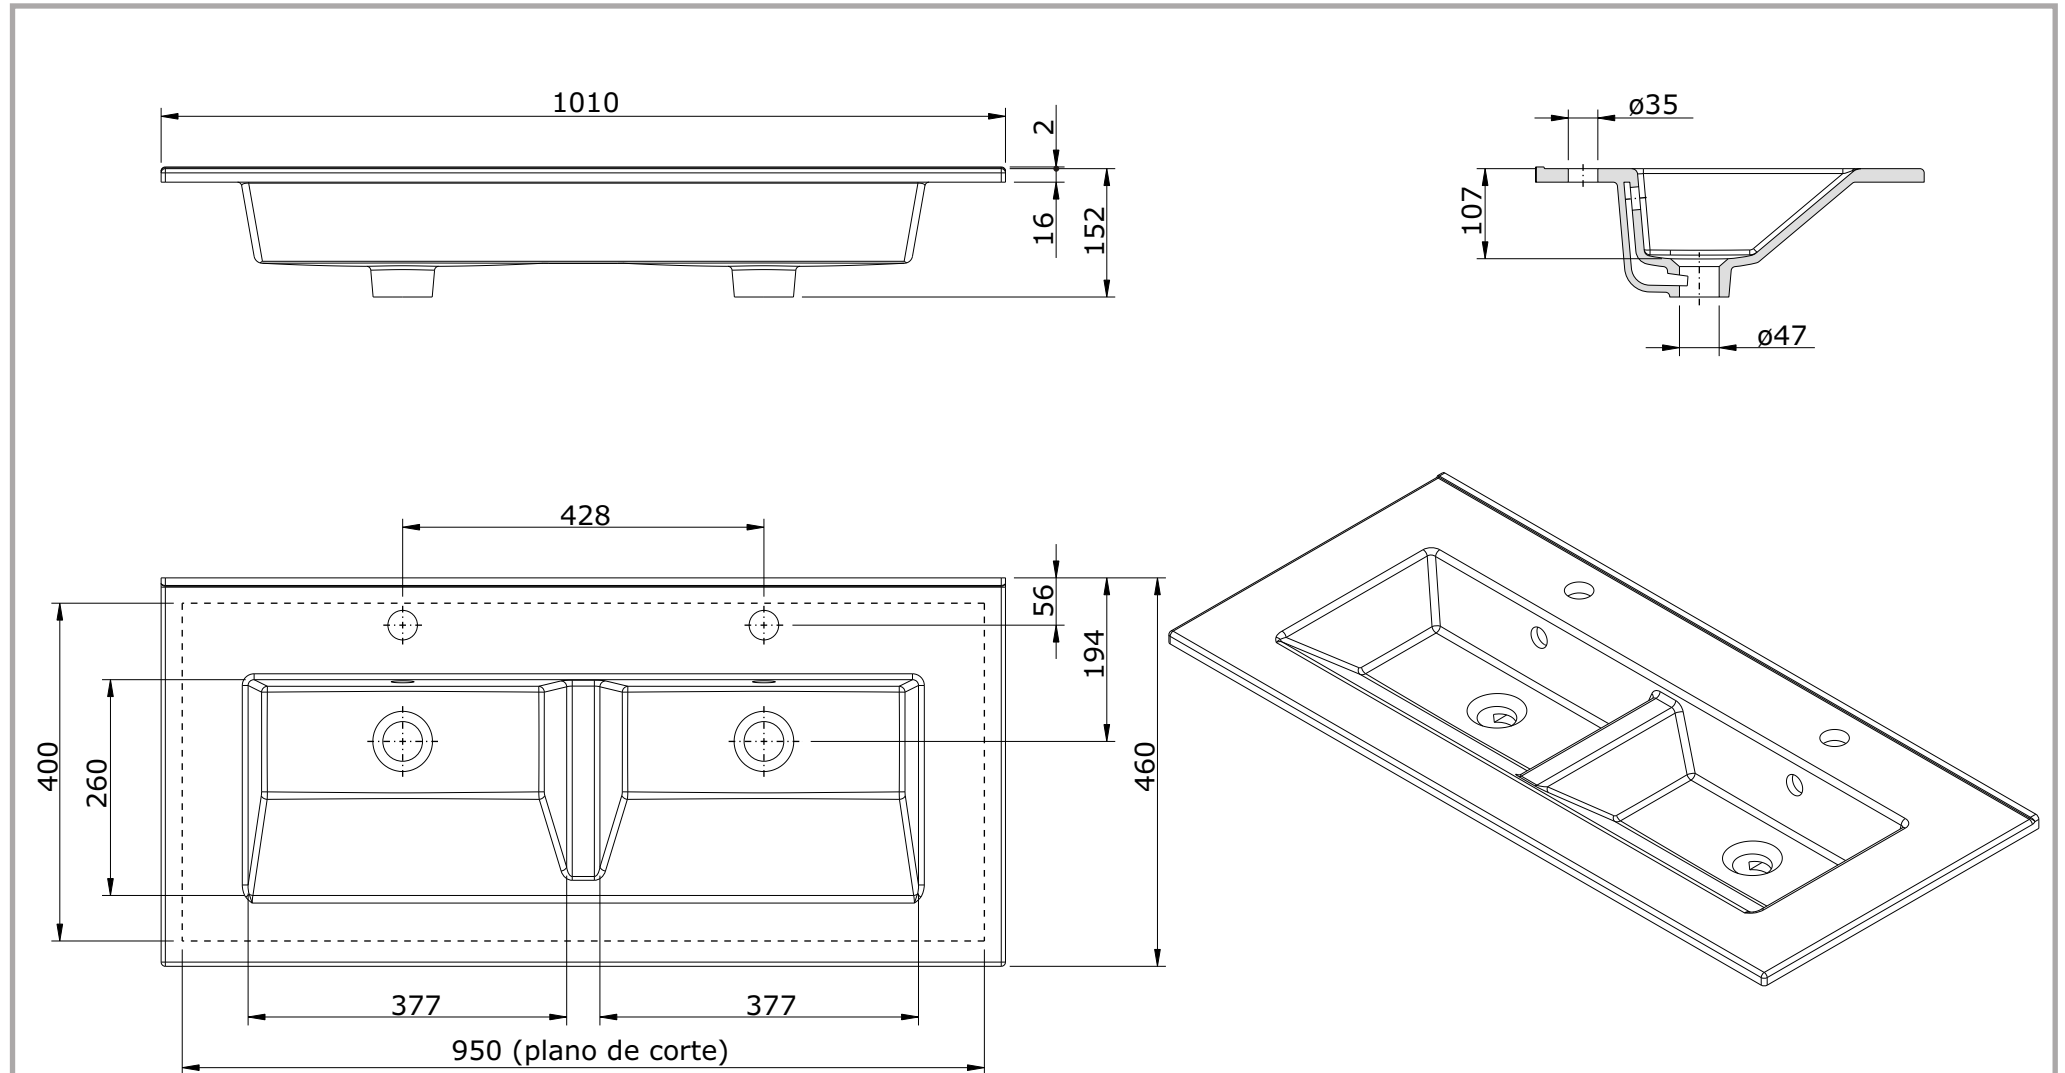

série: Área

descrição: lavatório de encastrar duplo 1010

sanindusa®

código: 109470

revisão: 00

Os produtos apresentados seguem especificações técnicas internas da SANINDUSA.

As medidas apresentadas estão sujeitas às tolerâncias e variações naturais da cerâmica pelo que serão sempre orientativas.

Reservamos o direito de fazer alterações técnicas que permitam melhorar a funcionalidade dos nossos produtos, sem aviso prévio.

The presented products follow technical specifications from SANINDUSA.

The dimensions of the pieces are subject to natural ceramic tolerances and variations and will be always orientative.