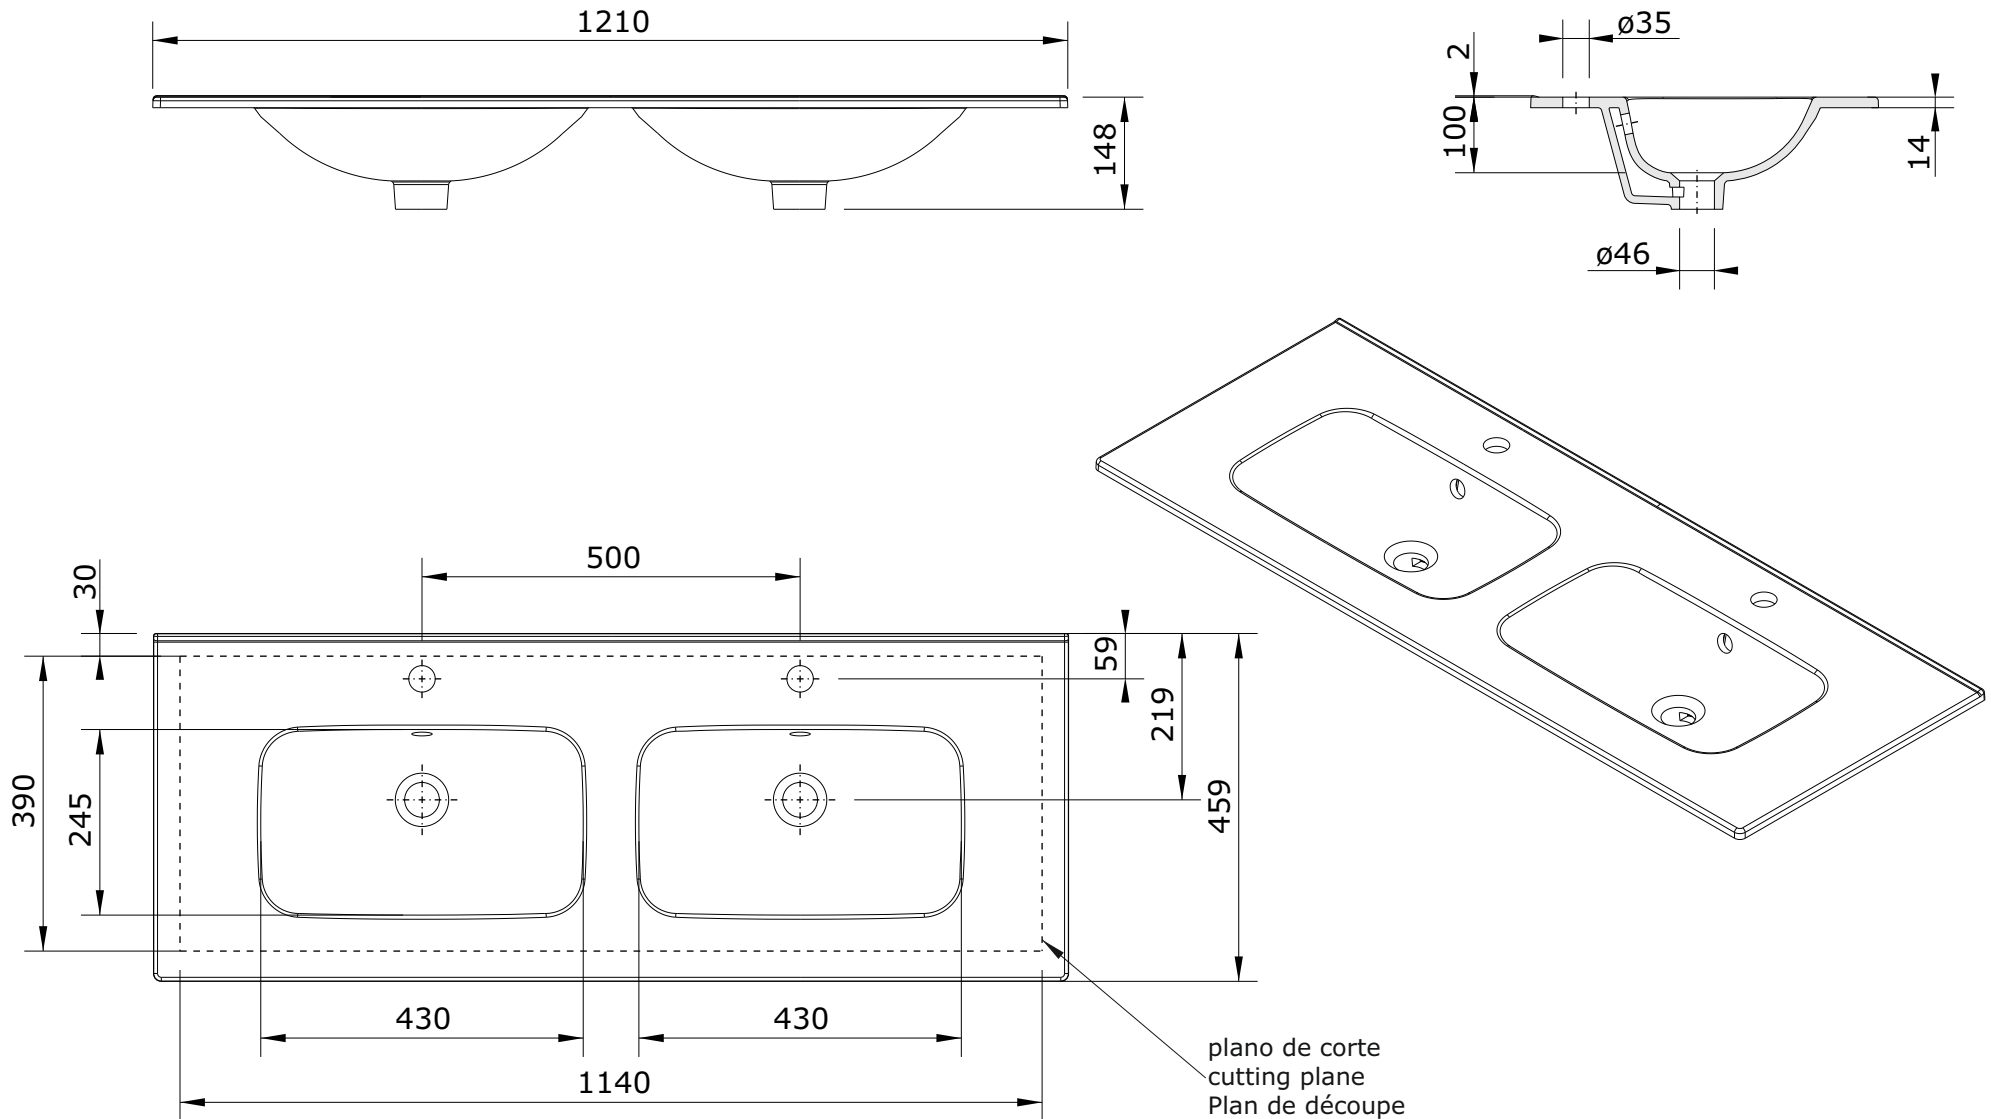

Área
cod.: 109490
ver.: 03

descrição: lavatório duplo de encastrar 121x46
description: double washbasin 121x46
description: vasque double 121x46

sanindusa®

Os produtos apresentados seguem especificações técnicas internas da SANINDUSA.
As medidas apresentadas estão sujeitas às tolerâncias e variações naturais da cerâmica pelo que serão sempre orientativas.
Reservamos o direito de fazer alterações técnicas que permitam melhorar a funcionalidade dos nossos produtos, sem aviso prévio.

The presented products follow technical specifications from SANINDUSA.
The dimensions of the pieces are subject to natural ceramic tolerances and variations and will be always orientative.
We reserve the right to introduce technical improvements in our products without previous advice.

Les produits présentés suivent les spécifications techniques internes de Sanindusa.
Les dimensions de ceux-ci sont données à titre indicatifs.
Nous nous réservons le droit de procéder aux modifications techniques qui permettraient d'améliorer les fonctionnalités de nos produits, sans préavis.