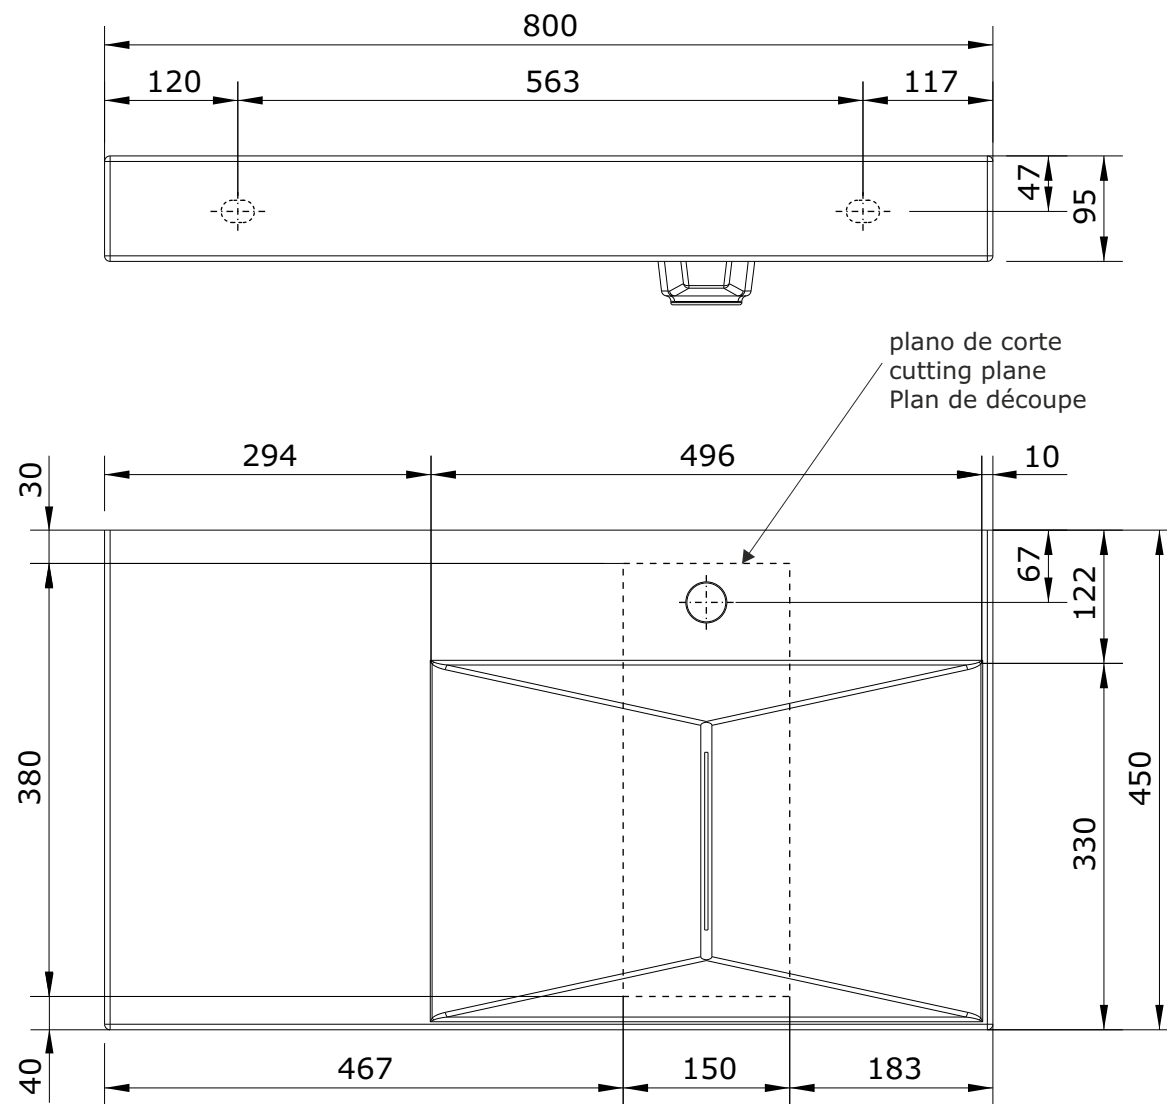

Flux
cod.: 109760
ver.: 04

descrição: lavatório 80x45
description: 80x45 Washbasin
description: lavabo 80x45

sanindusa®

Os produtos apresentados seguem especificações técnicas internas da SANINDUSA.
As medidas apresentadas estão sujeitas às tolerâncias e variações naturais da cerâmica pelo que serão sempre orientativas.
Reservamos o direito de fazer alterações técnicas que permitam melhorar a funcionalidade dos nossos produtos, sem aviso prévio.

The presented products follow technical specifications from SANINDUSA.
The dimensions of the pieces are subject to natural ceramic tolerances and variations and will be always orientative.
We reserve the right to introduce technical improvements in our products without previous advice.

Les produits présentés suivent les spécifications techniques internes de Sanindusa.
Les dimensions de ceux-ci sont données à titre indicatifs.
Nous nous réservons le droit de procéder aux modifications techniques qui permettraient d'améliorer les fonctionnalités de nos produits, sans préavis.