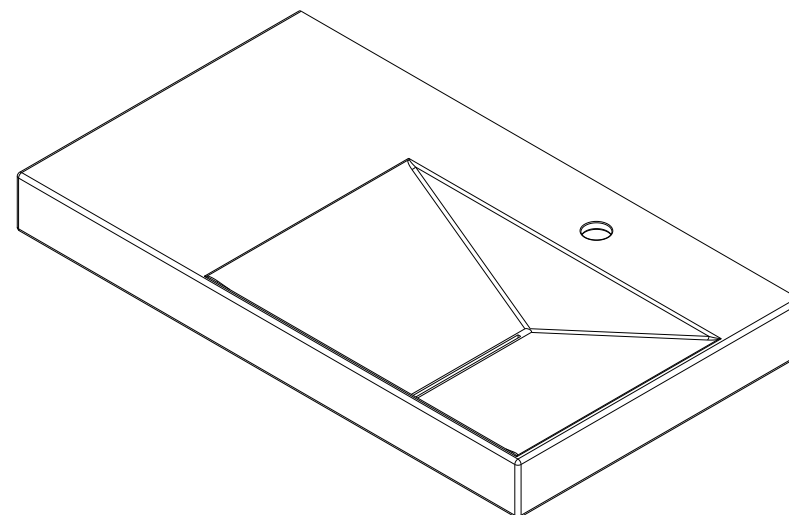

Flux
cod.: 109760
ver.: 04

descrição: lavatório 80x45
description: 80x45 Washbasin
description: lavabo 80x45

sanindusa®

Os produtos apresentados seguem especificações técnicas internas da SANINDUSA.
As medidas apresentadas estão sujeitas às tolerâncias e variações naturais da cerâmica pelo que serão sempre orientativas.
Reservamos o direito de fazer alterações técnicas que permitam melhorar a funcionalidade dos nossos produtos, sem aviso prévio.

The presented products follow technical specifications from SANINDUSA.
The dimensions of the pieces are subject to natural ceramic tolerances and variations and will be always orientative.
We reserve the right to introduce technical improvements in our products without previous advice.