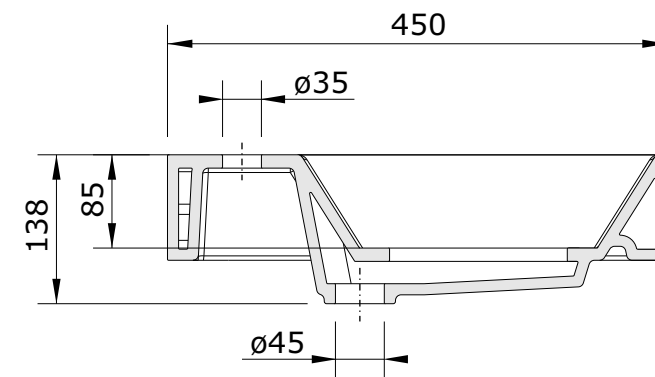

Flux
cod.: 109760
ver.: 04

descrição: lavatório 80x45
description: 80x45 Washbasin
description: lavabo 80x45

sanindusa®

Os produtos apresentados seguem especificações técnicas internas da SANINDUSA.
As medidas apresentadas estão sujeitas às tolerâncias e variações naturais da cerâmica pelo que serão sempre orientativas.
Reservamos o direito de fazer alterações técnicas que permitam melhorar a funcionalidade dos nossos produtos, sem aviso prévio.

The presented products follow technical specifications from SANINDUSA.
The dimensions of the pieces are subject to natural ceramic tolerances and variations and will be always orientative.
We reserve the right to introduce technical improvements in our products without previous advice.

Les produits présentés suivent les spécifications techniques internes de Sanindusa.
Les dimensions de ceux-ci sont données à titre indicatifs.
Nous nous réservons le droit de procéder aux modifications techniques qui permettraient d'améliorer les fonctionnalités de nos produits, sans préavis.