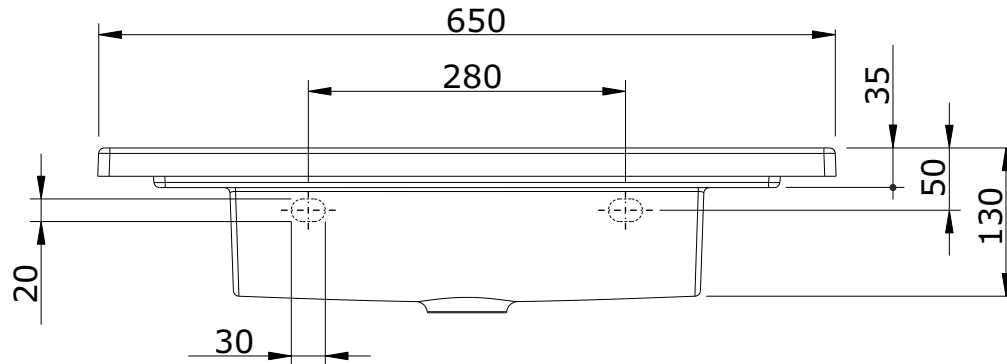

série: Palm

descrição: Lavatório 65

sanindusa®

código: 109820

revisão: 03

Os produtos apresentados seguem especificações técnicas internas da SANINDUSA.
As dimensões são meramente indicativas.
Reservamos o direito de fazer alterações técnicas que permitam melhorar a funcionalidade dos nossos produtos, sem aviso prévio.

The presented products follow technical specifications from SANINDUSA.
The dimensions of the pieces are merely a reference.
We reserve the right to introduce technical improvements in our products without previous advice.