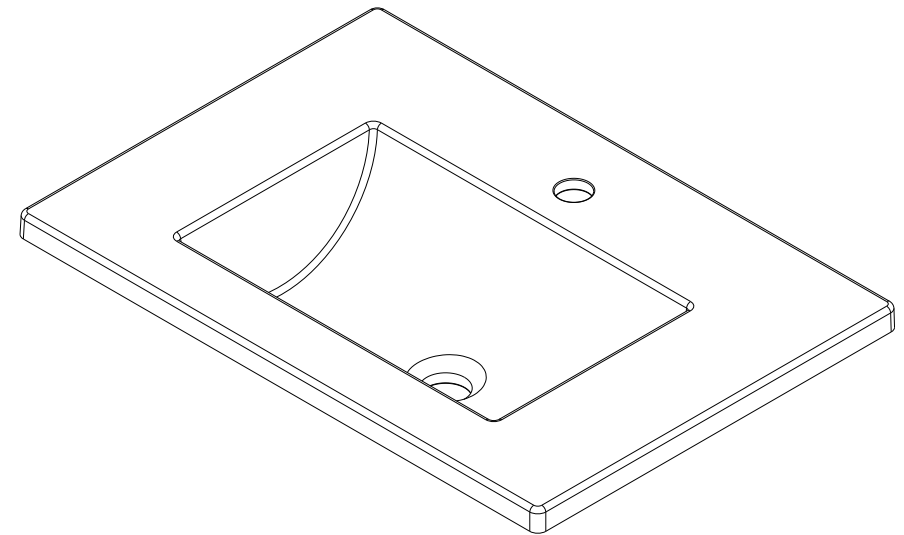

série: Palm

descrição: Lavatório 65

sanindusa®

código: 109820

revisão: 03

Os produtos apresentados seguem especificações técnicas internas da SANINDUSA.
As dimensões são meramente indicativas.
Reservamos o direito de fazer alterações técnicas que permitam melhorar a funcionalidade dos nossos produtos, sem aviso prévio.

The presented products follow technical specifications from SANINDUSA.
The dimensions of the pieces are merely a reference.
We reserve the right to introduce technical improvements in our products without previous advice.