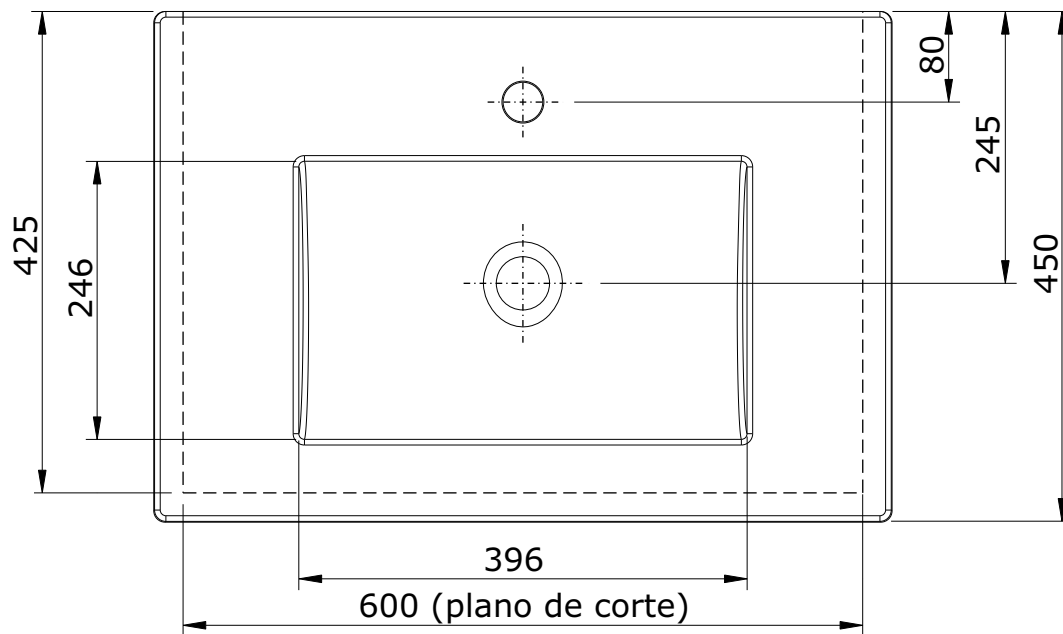

série: Palm

descrição: Lavatório 65

sanindusa®

código: 109820

revisão: 03

Os produtos apresentados seguem especificações técnicas internas da SANINDUSA.
As dimensões são meramente indicativas.
Reservamos o direito de fazer alterações técnicas que permitam melhorar a funcionalidade dos nossos produtos, sem aviso prévio.

The presented products follow technical specifications from SANINDUSA.
The dimensions of the pieces are merely a reference.
We reserve the right to introduce technical improvements in our products without previous advice.

Nota: lavatório não compatível com válvula VDA

Note: wash basin not compatible with pop-up waste