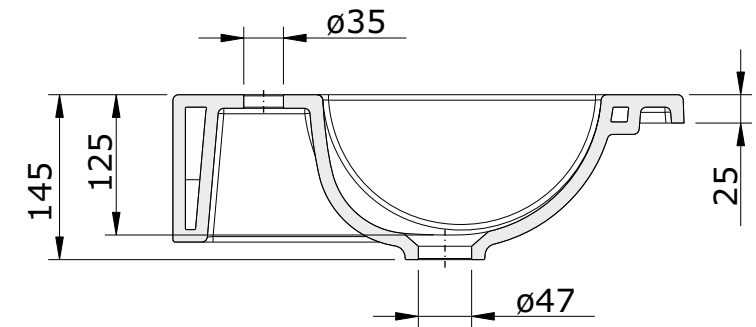

série: Palm

descrição: Lavatório 65

sanindusa®

código: 109820

revisão: 03

Os produtos apresentados seguem especificações técnicas internas da SANINDUSA.
As dimensões são meramente indicativas.
Reservamos o direito de fazer alterações técnicas que permitam melhorar a funcionalidade dos nossos produtos, sem aviso prévio.

The presented products follow technical specifications from SANINDUSA.
The dimensions of the pieces are merely a reference.
We reserve the right to introduce technical improvements in our products without previous advice.