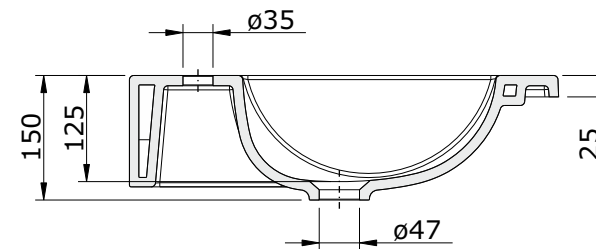

série: Palm

descrição: Lavatório 100

sanindusa®

código: 109870

revisão: 03

Os produtos apresentados seguem especificações técnicas internas da SANINDUSA.

As dimensões são meramente indicativas.

Reservamos o direito de fazer alterações técnicas que permitam melhorar a funcionalidade dos nossos produtos, sem aviso prévio.

The presented products follow technical specifications from SANINDUSA.

The dimensions of the pieces are merely a reference.

We reserve the right to introduce technical improvements in our products without previous advice.