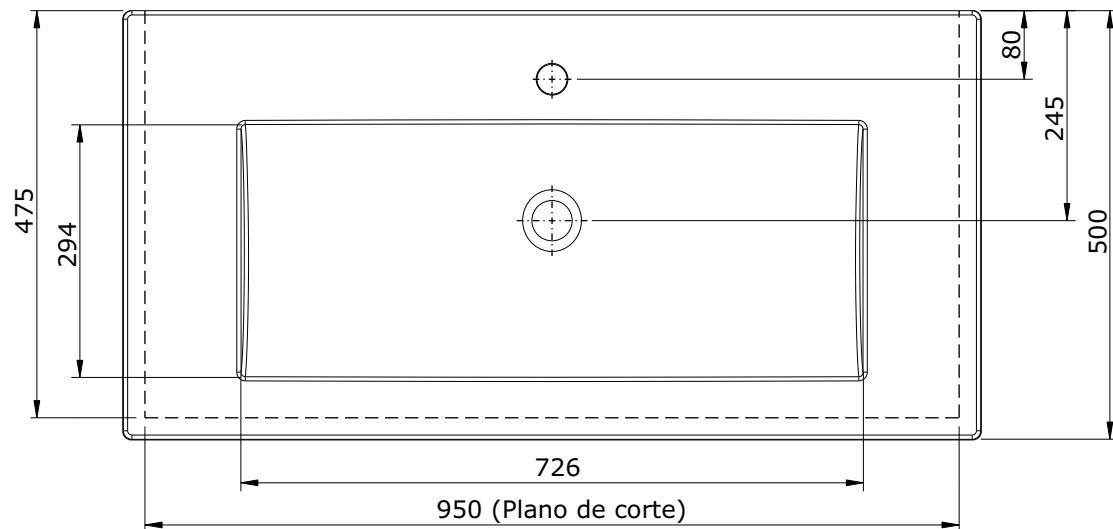

série: Palm

descrição: Lavatório 100

sanindusa®

código: 109870

revisão: 03

Os produtos apresentados seguem especificações técnicas internas da SANINDUSA.

As dimensões são meramente indicativas.

Reservamos o direito de fazer alterações técnicas que permitam melhorar a funcionalidade dos nossos produtos, sem aviso prévio.

The presented products follow technical specifications from SANINDUSA.

The dimensions of the pieces are merely a reference.

We reserve the right to introduce technical improvements in our products without previous advice.