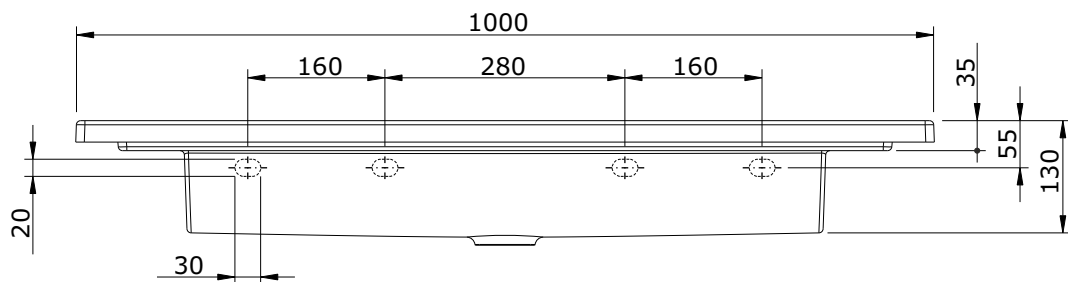

série: Palm

descrição: Lavatório 100

sanindusa®

código: 109870

revisão: 03

Os produtos apresentados seguem especificações técnicas internas da SANINDUSA.

As dimensões são meramente indicativas.

Reservamos o direito de fazer alterações técnicas que permitam melhorar a funcionalidade dos nossos produtos, sem aviso prévio.

The presented products follow technical specifications from SANINDUSA.

The dimensions of the pieces are merely a reference.

We reserve the right to introduce technical improvements in our products without previous advice.

Nota: lavatório não compatível com válvula VDA

Note: wash basin not compatible with pop-up waste