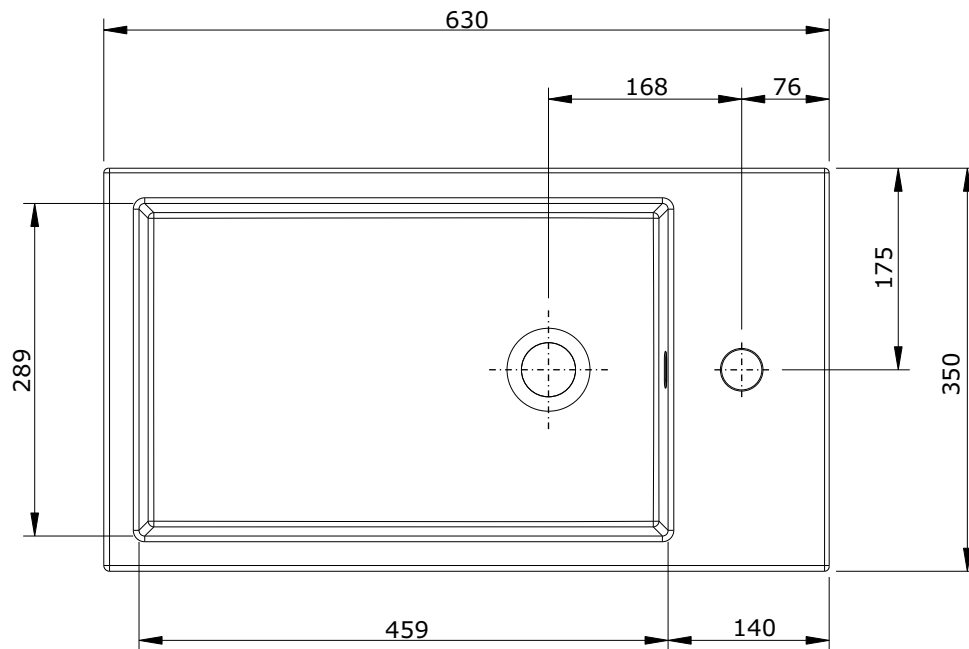

série: Flat

descrição: lavatório

sanindusa®

código: 109890

revisão: 00

Os produtos apresentados seguem especificações técnicas internas da SANINDUSA.
As medidas apresentadas estão sujeitas às tolerâncias e variações naturais da cerâmica pelo que serão sempre orientativas.
Reservamos o direito de fazer alterações técnicas que permitam melhorar a funcionalidade dos nossos produtos, sem aviso prévio.

The presented products follow technical specifications from SANINDUSA.
The dimensions of the pieces are subject to natural ceramic tolerances and variations and will be always orientative.
We reserve the right to introduce technical improvements in our products without previous advice.