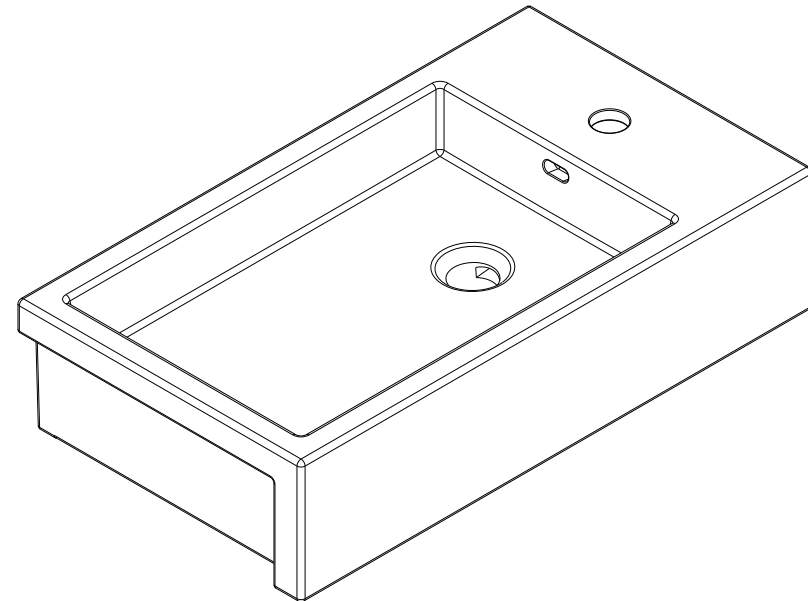

série: Flat

descrição: lavatório

sanindusa®

código: 109890

revisão: 00

Os produtos apresentados seguem especificações técnicas internas da SANINDUSA.
As medidas apresentadas estão sujeitas às tolerâncias e variações naturais da cerâmica pelo que serão sempre orientativas.
Reservamos o direito de fazer alterações técnicas que permitam melhorar a funcionalidade dos nossos produtos, sem aviso prévio.

The presented products follow technical specifications from SANINDUSA.
The dimensions of the pieces are subject to natural ceramic tolerances and variations and will be always orientative.
We reserve the right to introduce technical improvements in our products without previous advice.