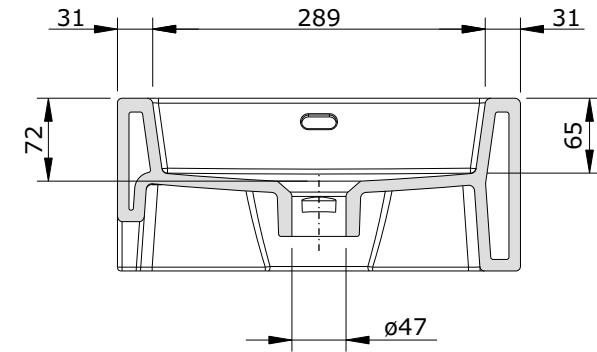

série: Flat

descrição: lavatório

sanindusa®

código: 109890

revisão: 00

Os produtos apresentados seguem especificações técnicas internas da SANINDUSA.
As medidas apresentadas estão sujeitas às tolerâncias e variações naturais da cerâmica pelo que serão sempre orientativas.
Reservamos o direito de fazer alterações técnicas que permitam melhorar a funcionalidade dos nossos produtos, sem aviso prévio.

The presented products follow technical specifications from SANINDUSA.
The dimensions of the pieces are subject to natural ceramic tolerances and variations and will be always orientative.
We reserve the right to introduce technical improvements in our products without previous advice.