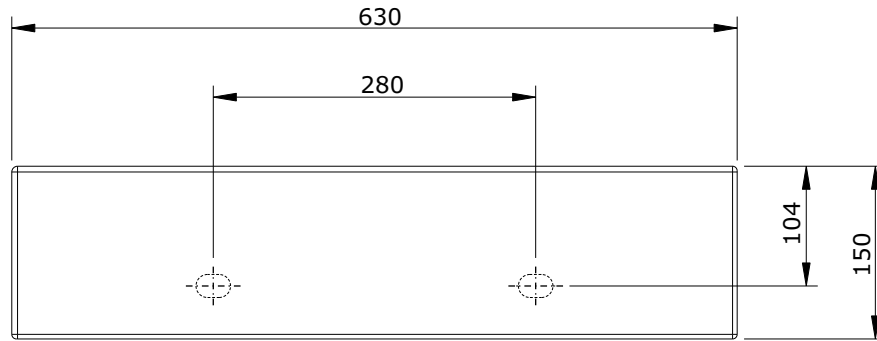

série: Flat

descrição: lavatório

sanindusa®

código: 109890

revisão: 00

Os produtos apresentados seguem especificações técnicas internas da SANINDUSA.
As medidas apresentadas estão sujeitas às tolerâncias e variações naturais da cerâmica pelo que serão sempre orientativas.
Reservamos o direito de fazer alterações técnicas que permitam melhorar a funcionalidade dos nossos produtos, sem aviso prévio.

The presented products follow technical specifications from SANINDUSA.
The dimensions of the pieces are subject to natural ceramic tolerances and variations and will be always orientative.
We reserve the right to introduce technical improvements in our products without previous advice.