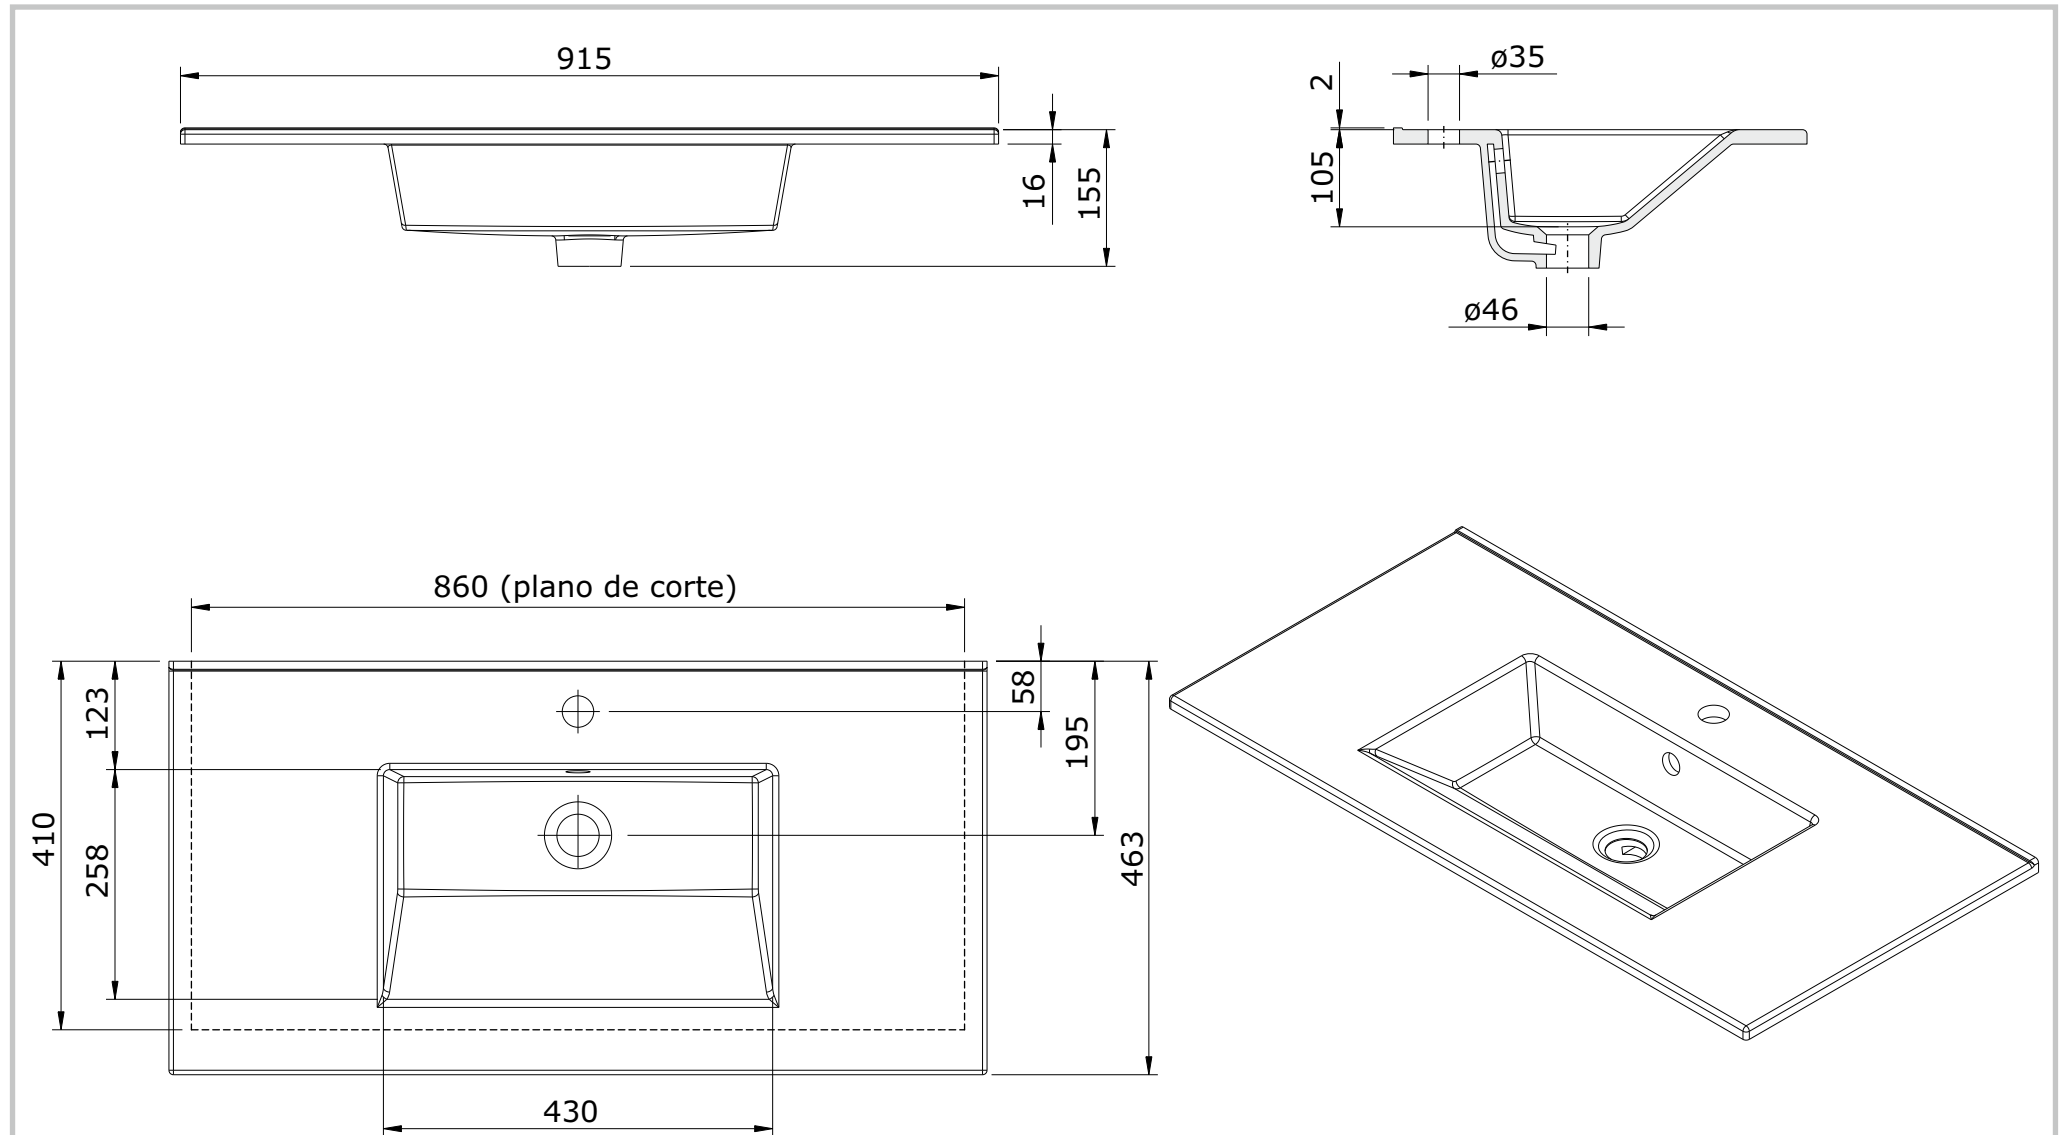

série: Área

descrição: lavatório de encastrar 910

sanindusa®

código: 109980

revisão: 00

Os produtos apresentados seguem especificações técnicas internas da SANINDUSA.
As medidas apresentadas estão sujeitas às tolerâncias e variações naturais da cerâmica pelo que serão sempre orientativas.
Reservamos o direito de fazer alterações técnicas que permitam melhorar a funcionalidade dos nossos produtos, sem aviso prévio.

The presented products follow technical specifications from SANINDUSA.
The dimensions of the pieces are subject to natural ceramic tolerances and variations and will be always orientative.
We reserve the right to introduce technical improvements in our products without previous advice.