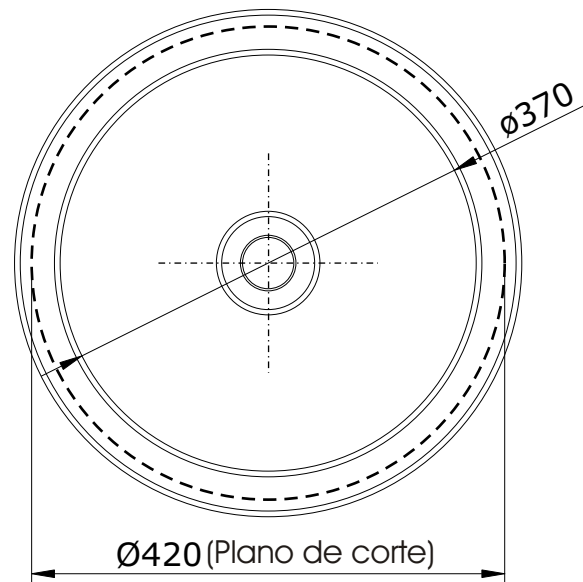

série: WCA

descrição: Lavatório de encastrar

sanindusa®

código: 111360

revisão: 03

Os produtos apresentados seguem especificações técnicas internas da SANINDUSA.

As dimensões são meramente indicativas.

Reservamos o direito de fazer alterações técnicas que permitam melhorar a funcionalidade dos nossos produtos, sem aviso prévio.