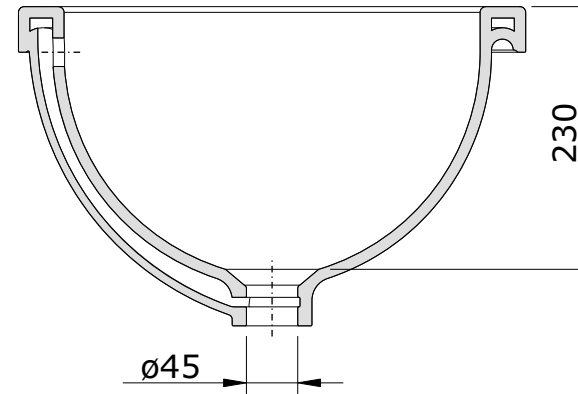

série: WCA

descrição: Lavatório de encastrar

sanindusa®

código: 111360

revisão: 03

Os produtos apresentados seguem especificações técnicas internas da SANINDUSA.

As dimensões são meramente indicativas.

Reservamos o direito de fazer alterações técnicas que permitam melhorar a funcionalidade dos nossos produtos, sem aviso prévio.

The presented products follow technical specifications from SANINDUSA.

The dimensions of the pieces are merely a reference.

We reserve the right to introduce technical improvements in our products without previous advice.