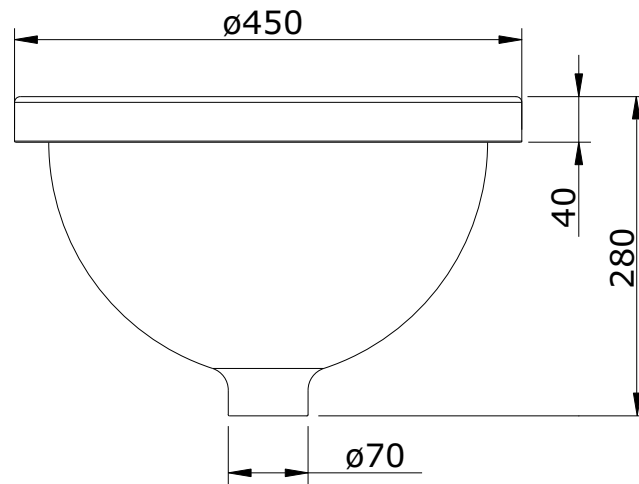

série: WCA

descrição: Lavatório de encastrar

sanindusa®

código: 111360

revisão: 03

Os produtos apresentados seguem especificações técnicas internas da SANINDUSA.

As dimensões são meramente indicativas.

Reservamos o direito de fazer alterações técnicas que permitam melhorar a funcionalidade dos nossos produtos, sem aviso prévio.

The presented products follow technical specifications from SANINDUSA.

The dimensions of the pieces are merely a reference.

We reserve the right to introduce technical improvements in our products without previous advice.