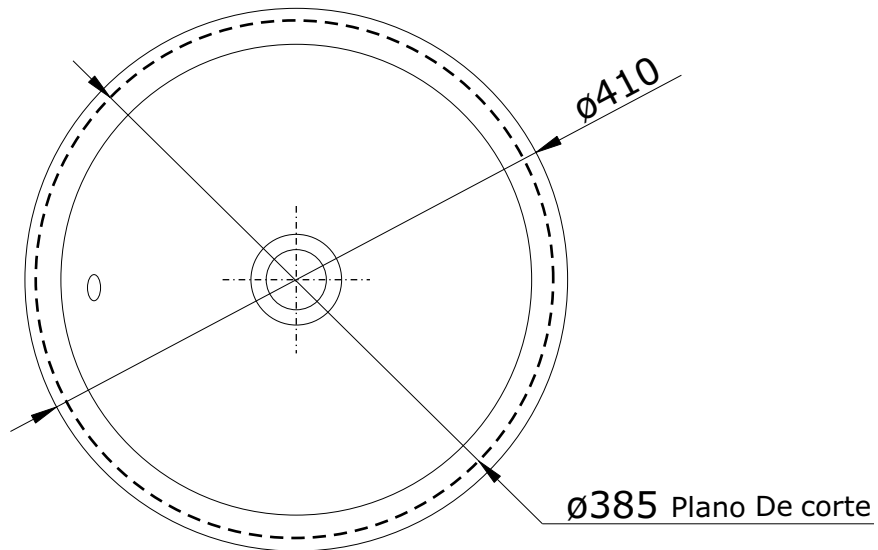

série: Anna

descrição: Lavatório de encastrar

sanindusa®

código: 118320

revisão: 02

Os produtos apresentados seguem especificações técnicas internas da SANINDUSA.

As dimensões são meramente indicativas.

Reservamos o direito de fazer alterações técnicas que permitam melhorar a funcionalidade dos nossos produtos, sem aviso prévio.