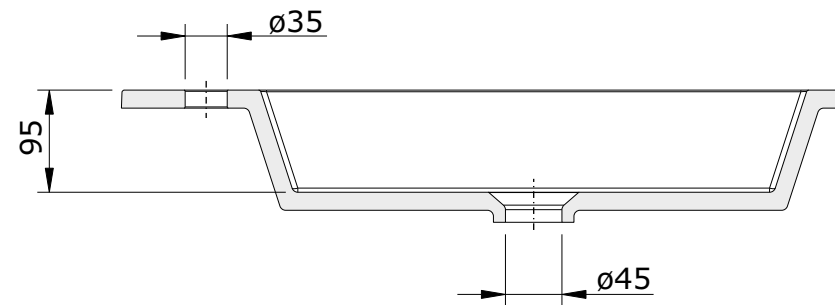

série: Alicante

descrição: lavatório 60

sanindusa®

código: 118920

revisão: 05

Os produtos apresentados seguem especificações técnicas internas da SANINDUSA.
As dimensões são meramente indicativas.
Reservamos o direito de fazer alterações técnicas que permitam melhorar a funcionalidade dos nossos produtos, sem aviso prévio.

The presented products follow technical specifications from SANINDUSA.
The dimensions of the pieces are merely a reference.
We reserve the right to introduce technical improvements in our products without previous advice.

Nota: lavatório não compatível com válvula VDA

Note: wash basin not compatible with pop-up waste