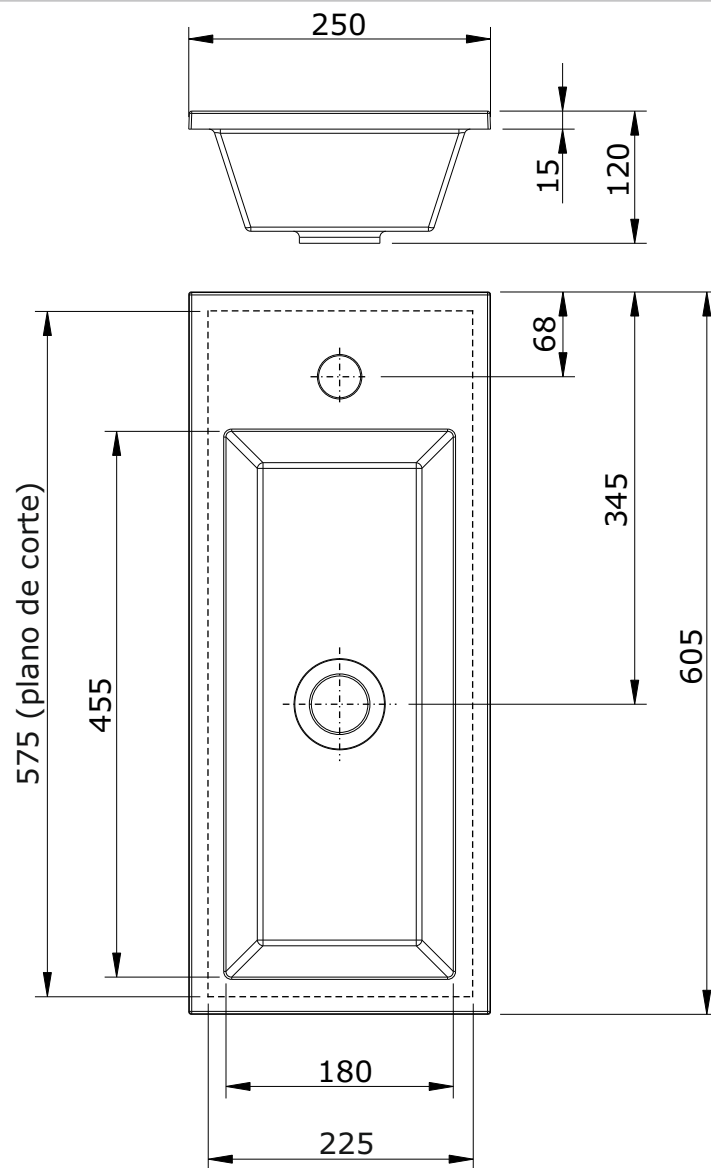

série: Alicante

descrição: lavatório 60

sanindusa®

código: 118920

revisão: 05

Os produtos apresentados seguem especificações técnicas internas da SANINDUSA.
As dimensões são meramente indicativas.
Reservamos o direito de fazer alterações técnicas que permitam melhorar a funcionalidade dos nossos produtos, sem aviso prévio.

The presented products follow technical specifications from SANINDUSA.
The dimensions of the pieces are merely a reference.
We reserve the right to introduce technical improvements in our products without previous advice.

Nota: lavatório não compatível com válvula VDA

Note: wash basin not compatible with pop-up waste