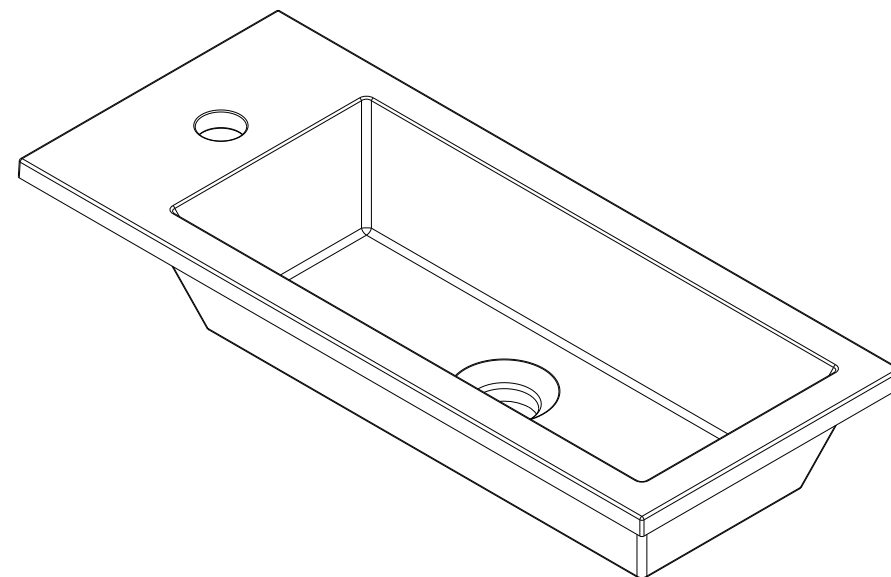

série: Alicante

descrição: lavatório 60

sanindusa®

código: 118920

revisão: 05

Os produtos apresentados seguem especificações técnicas internas da SANINDUSA.
As dimensões são meramente indicativas.
Reservamos o direito de fazer alterações técnicas que permitam melhorar a funcionalidade dos nossos produtos, sem aviso prévio.