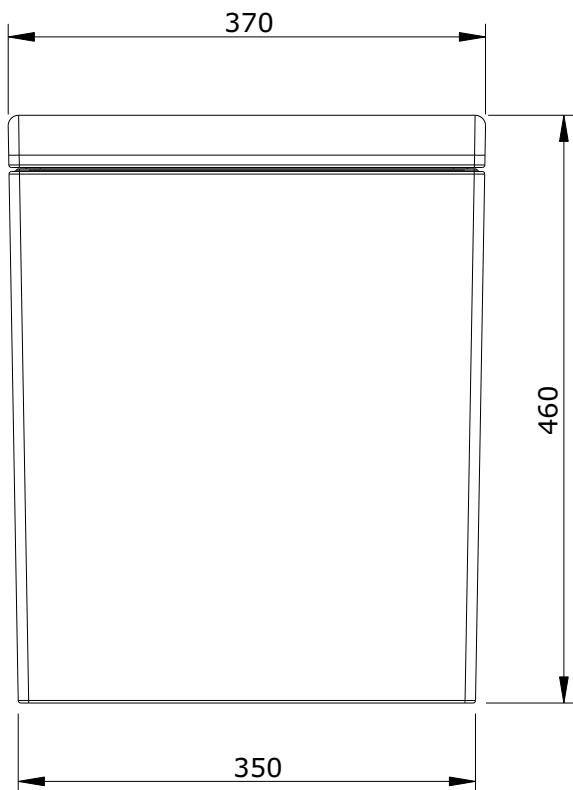

série: Advance descrição: tanque

código: 127111 revisão: 01

sanindusa[®]

Os produtos apresentados seguem especificações técnicas internas da SANINDUSA.

As dimensões são meramente indicativas.

Reservamos o direito de fazer alterações técnicas que permitam melhorar a funcionalidade dos nossos produtos, sem aviso prévio.