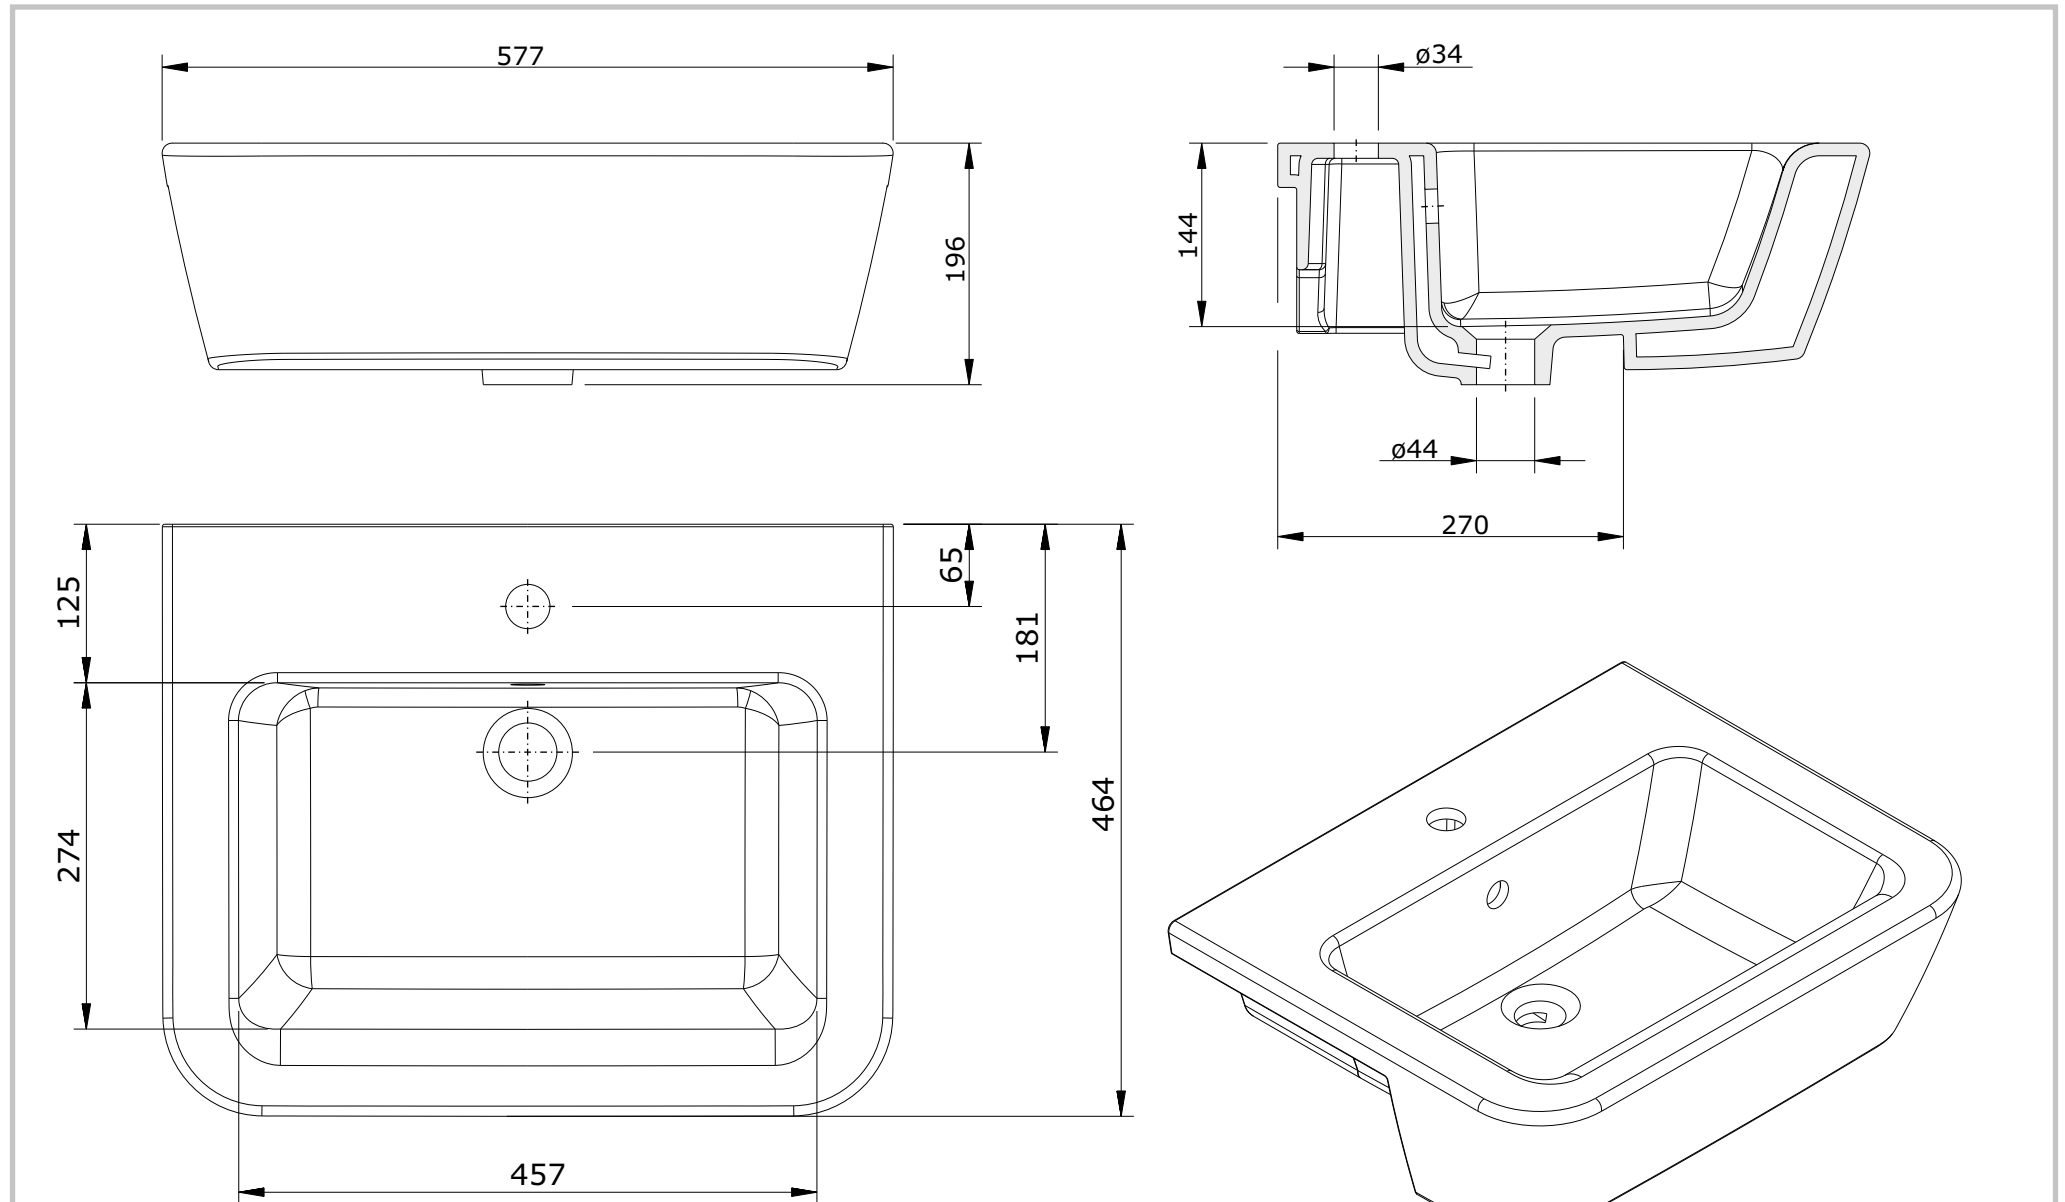

série: Advance

descrição: lavatório semi-encastável

sanindusa®

código: 127350

revisão: 01

Os produtos apresentados seguem especificações técnicas internas da SANINDUSA.  
As medidas apresentadas estão sujeitas às tolerâncias e variações naturais da cerâmica pelo que serão sempre orientativas.  
Reservamos o direito de fazer alterações técnicas que permitam melhorar a funcionalidade dos nossos produtos, sem aviso prévio.

The presented products follow technical specifications from SANINDUSA.  
The dimensions of the pieces are subject to natural ceramic tolerances and variations and will be always orientative.  
We reserve the right to introduce technical improvements in our products without previous advice.