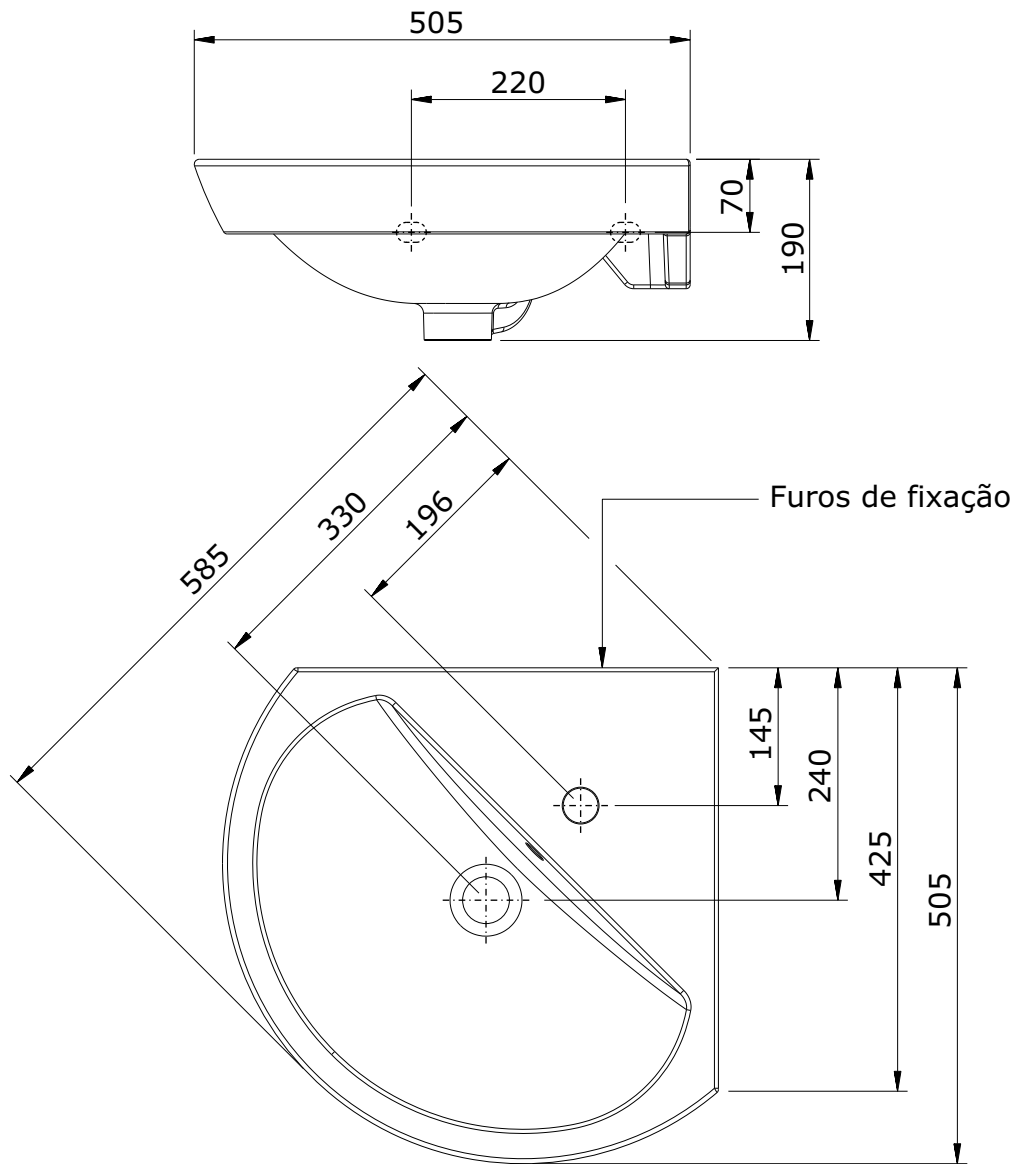

série: Easy

descrição: lavatório de canto

sanindusa®

código: 131700

revisão: 01

Os produtos apresentados seguem especificações técnicas internas da SANINDUSA.  
As medidas apresentadas estão sujeitas às tolerâncias e variações naturais da cerâmica pelo que serão sempre orientativas.  
Reservamos o direito de fazer alterações técnicas que permitam melhorar a funcionalidade dos nossos produtos, sem aviso prévio.

The presented products follow technical specifications from SANINDUSA.  
The dimensions of the pieces are subject to natural ceramic tolerances and variations and will be always orientative.  
We reserve the right to introduce technical improvements in our products without previous advice.