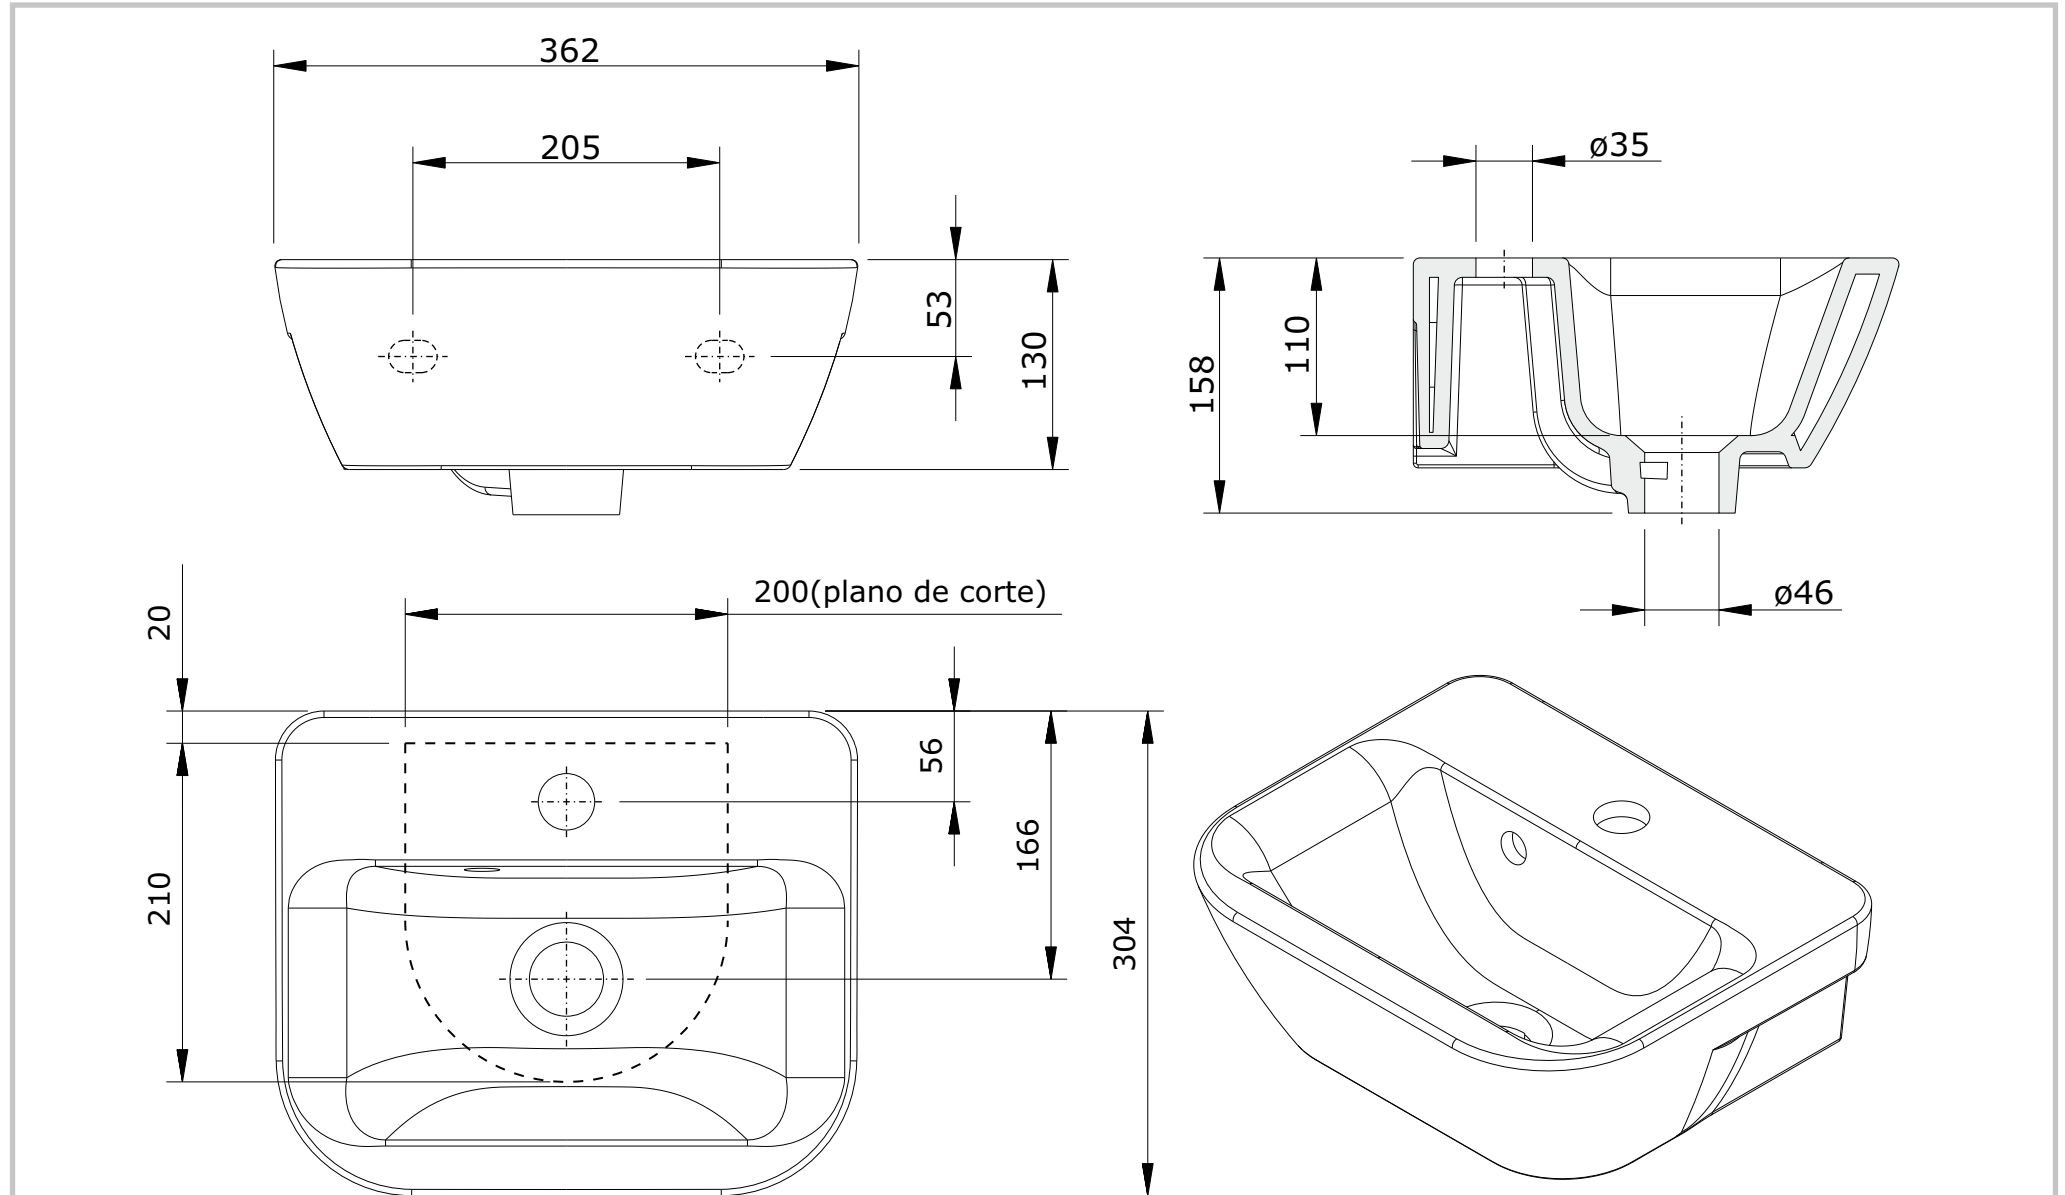

série: Look

descrição: lava-mãos

sanindusa®

código: 134300

revisão: 01

Os produtos apresentados seguem especificações técnicas internas da SANINDUSA.

As medidas apresentadas estão sujeitas às tolerâncias e variações naturais da cerâmica pelo que serão sempre orientativas.

Reservamos o direito de fazer alterações técnicas que permitam melhorar a funcionalidade dos nossos produtos, sem aviso prévio.

The presented products follow technical specifications from SANINDUSA.

The dimensions of the pieces are subject to natural ceramic tolerances and variations and will be always orientative.