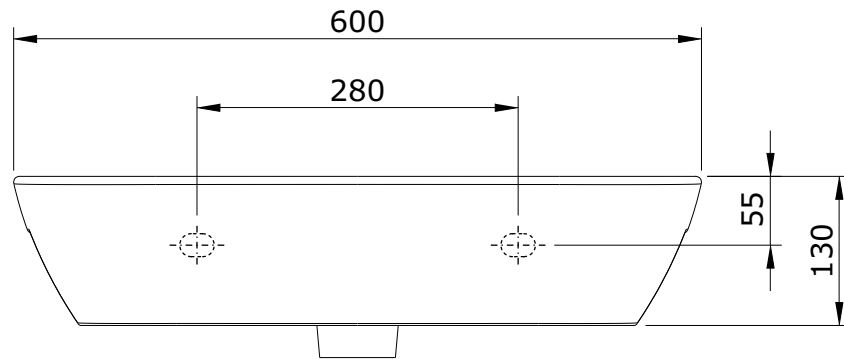

série: Look

descrição: lavatório 60

sanindusa®

código: 134340

revisão: 01

Os produtos apresentados seguem especificações técnicas internas da SANINDUSA.
As medidas apresentadas estão sujeitas às tolerâncias e variações naturais da cerâmica pelo que serão sempre orientativas.
Reservamos o direito de fazer alterações técnicas que permitam melhorar a funcionalidade dos nossos produtos, sem aviso prévio.

The presented products follow technical specifications from SANINDUSA.
The dimensions of the pieces are subject to natural ceramic tolerances and variations and will be always orientative.
We reserve the right to introduce technical improvements in our products without previous advice.