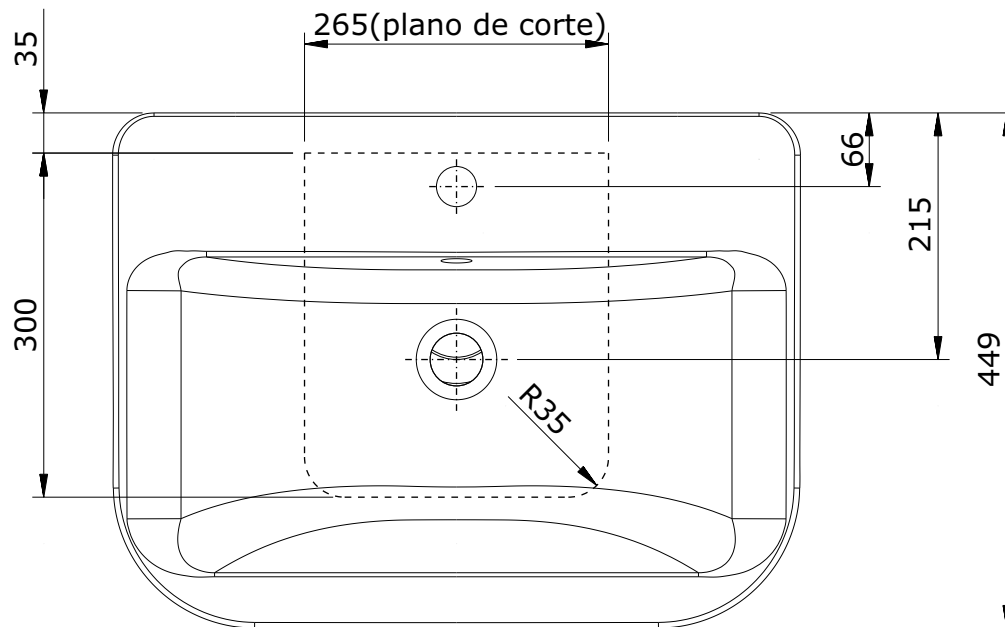

série: Look

descrição: lavatório 60

sanindusa®

código: 134340

revisão: 01

Os produtos apresentados seguem especificações técnicas internas da SANINDUSA.
As medidas apresentadas estão sujeitas às tolerâncias e variações naturais da cerâmica pelo que serão sempre orientativas.
Reservamos o direito de fazer alterações técnicas que permitam melhorar a funcionalidade dos nossos produtos, sem aviso prévio.

The presented products follow technical specifications from SANINDUSA.
The dimensions of the pieces are subject to natural ceramic tolerances and variations and will be always orientative.
We reserve the right to introduce technical improvements in our products without previous advice.