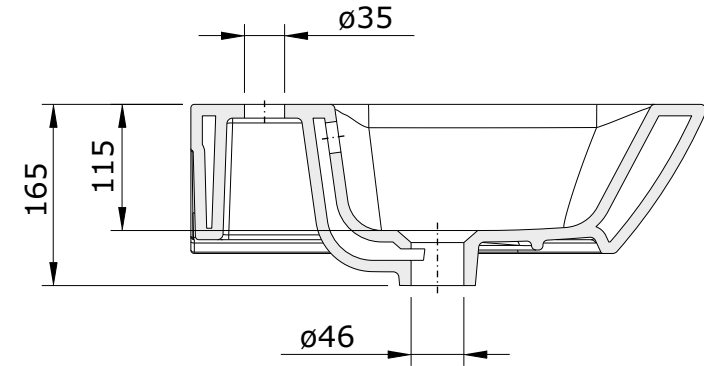

série: Look

descrição: lavatório 60

sanindusa®

código: 134340

revisão: 01

Os produtos apresentados seguem especificações técnicas internas da SANINDUSA.
As medidas apresentadas estão sujeitas às tolerâncias e variações naturais da cerâmica pelo que serão sempre orientativas.
Reservamos o direito de fazer alterações técnicas que permitam melhorar a funcionalidade dos nossos produtos, sem aviso prévio.

The presented products follow technical specifications from SANINDUSA.
The dimensions of the pieces are subject to natural ceramic tolerances and variations and will be always orientative.
We reserve the right to introduce technical improvements in our products without previous advice.