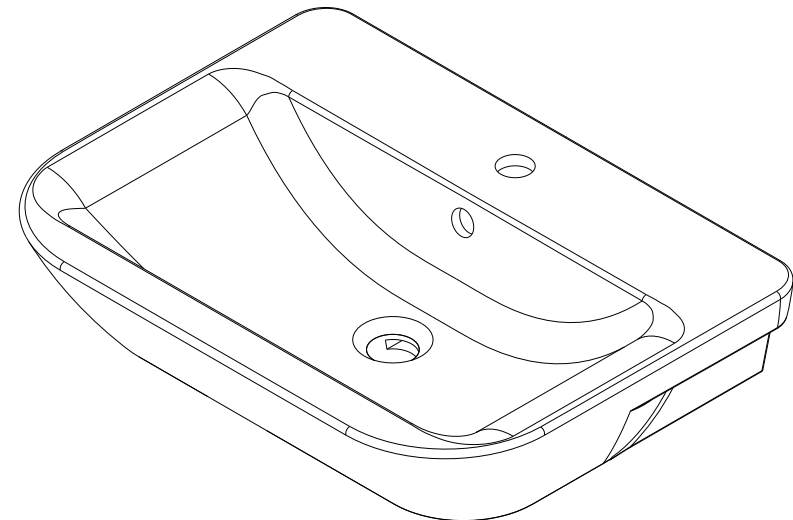

série: Look

descrição: lavatório 60

sanindusa®

código: 134340

revisão: 01

Os produtos apresentados seguem especificações técnicas internas da SANINDUSA.
As medidas apresentadas estão sujeitas às tolerâncias e variações naturais da cerâmica pelo que serão sempre orientativas.
Reservamos o direito de fazer alterações técnicas que permitam melhorar a funcionalidade dos nossos produtos, sem aviso prévio.

The presented products follow technical specifications from SANINDUSA.
The dimensions of the pieces are subject to natural ceramic tolerances and variations and will be always orientative.
We reserve the right to introduce technical improvements in our products without previous advice.