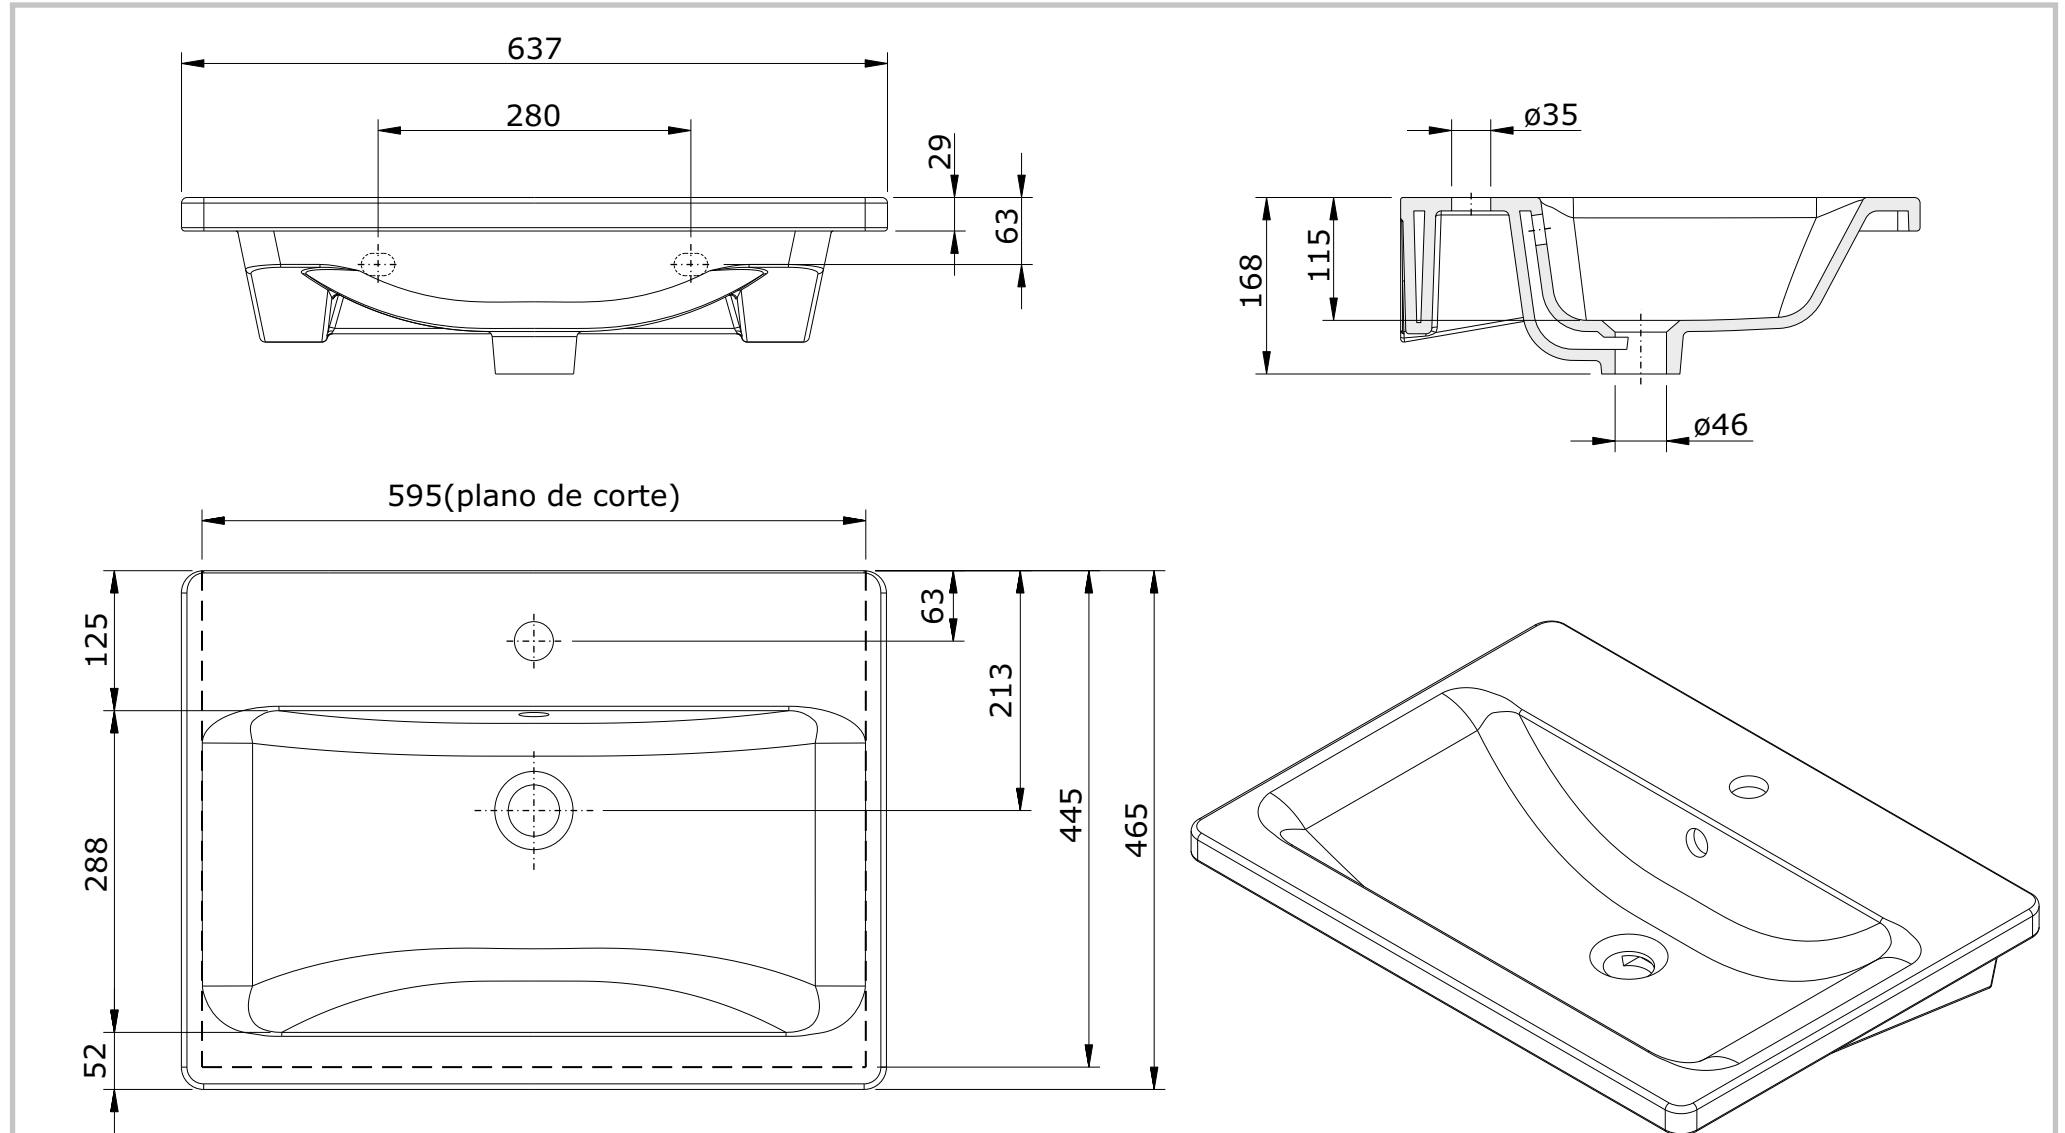

série: Look

descrição: lavatório de encastrar 63

sanindusa®

código: 134350

revisão: 01

Os produtos apresentados seguem especificações técnicas internas da SANINDUSA.

As medidas apresentadas estão sujeitas às tolerâncias e variações naturais da cerâmica pelo que serão sempre orientativas.

Reservamos o direito de fazer alterações técnicas que permitam melhorar a funcionalidade dos nossos produtos, sem aviso prévio.

The presented products follow technical specifications from SANINDUSA.

The dimensions of the pieces are subject to natural ceramic tolerances and variations and will be always orientative.