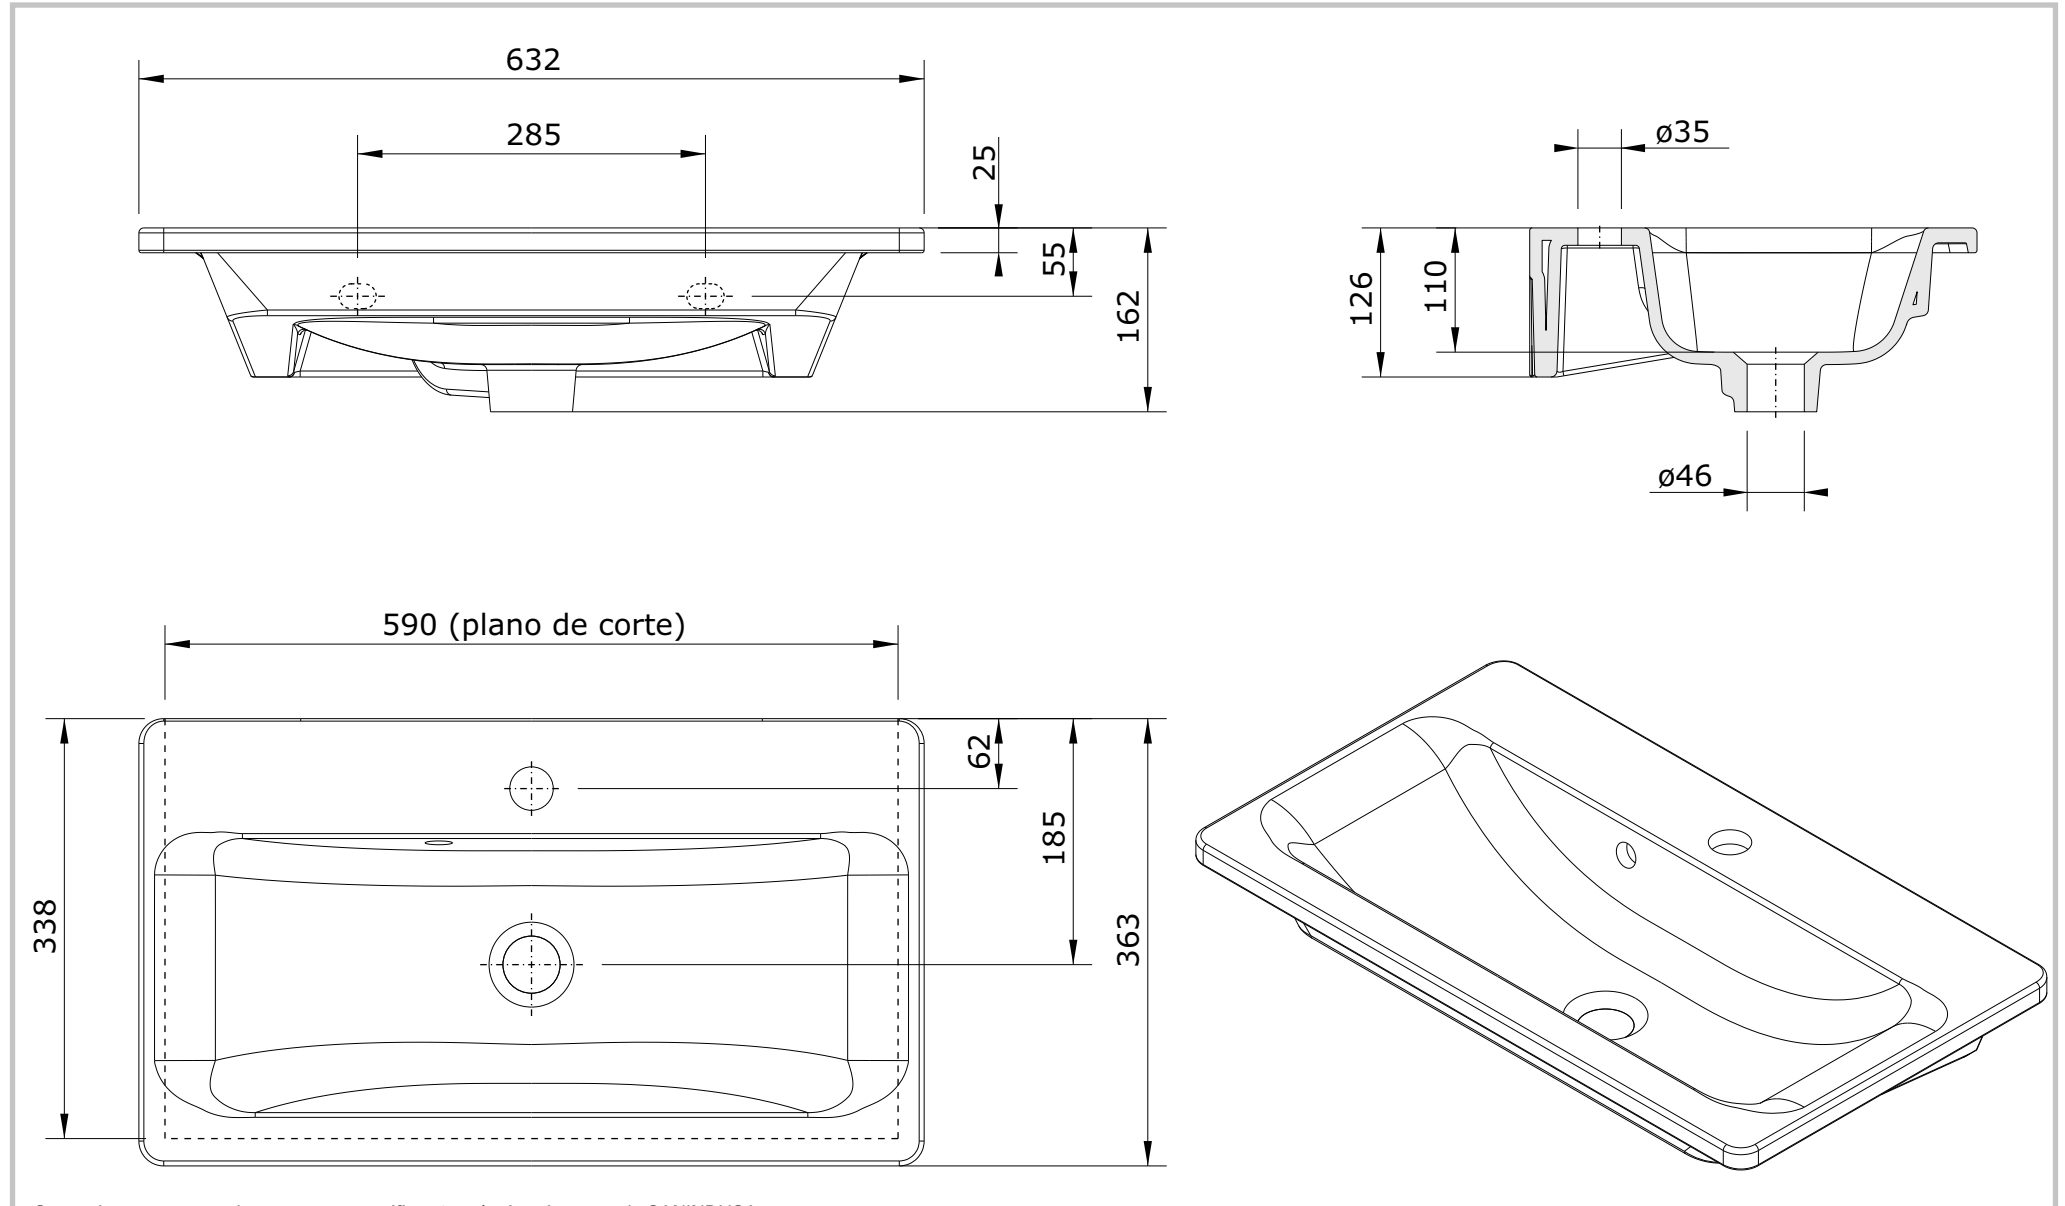

série: Look

descrição: lavatório de encastrar 63x36

sanindusa®

código: 134770

revisão: 00

Os produtos apresentados seguem especificações técnicas internas da SANINDUSA.
As medidas apresentadas estão sujeitas às tolerâncias e variações naturais da cerâmica pelo que serão sempre orientativas.
Reservamos o direito de fazer alterações técnicas que permitam melhorar a funcionalidade dos nossos produtos, sem aviso prévio.

The presented products follow technical specifications from SANINDUSA.
The dimensions of the pieces are subject to natural ceramic tolerances and variations and will be always orientative.
We reserve the right to introduce technical improvements in our products without previous advice.