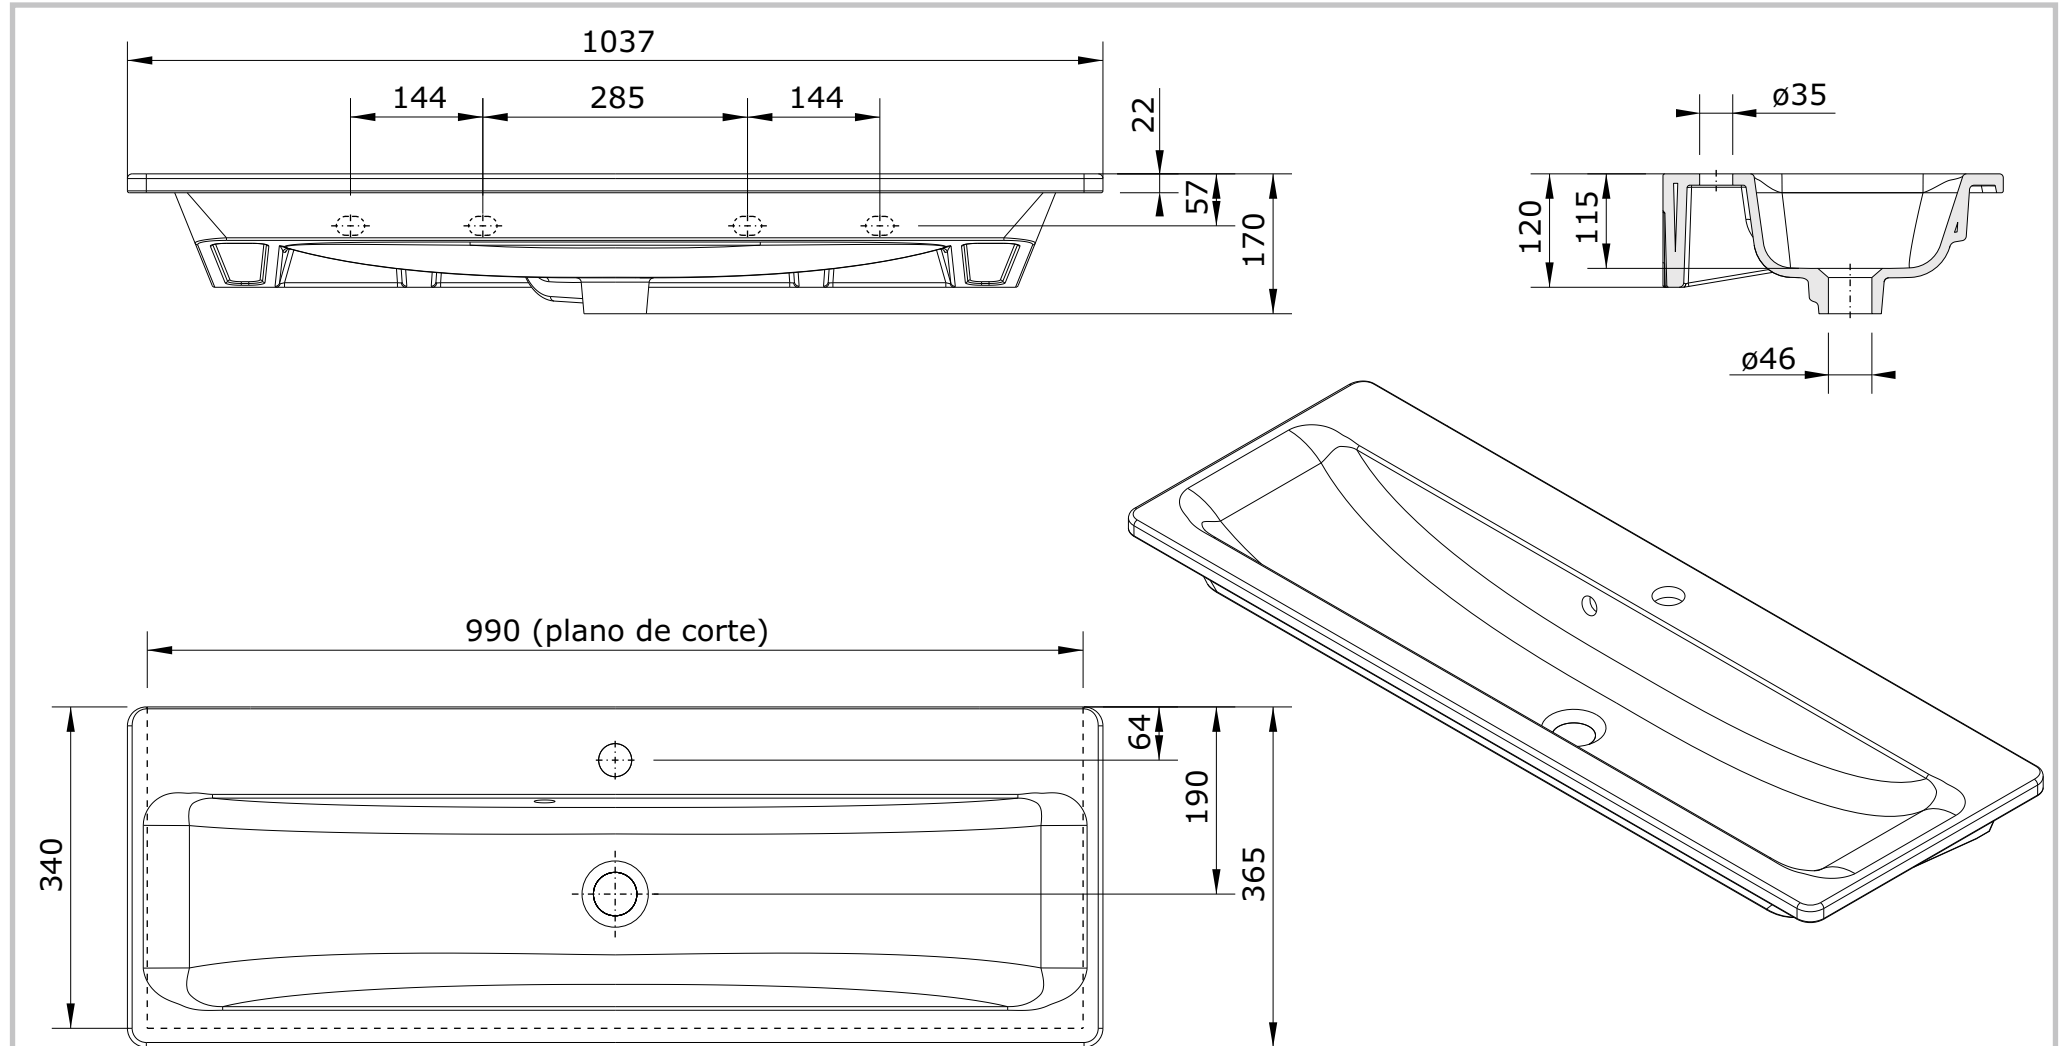

série: Look

descrição: lavatório de encastrar 103x36

sanindusa®

código: 134790

revisão: 00

Os produtos apresentados seguem especificações técnicas internas da SANINDUSA.

As medidas apresentadas estão sujeitas às tolerâncias e variações naturais da cerâmica pelo que serão sempre orientativas.

Reservamos o direito de fazer alterações técnicas que permitam melhorar a funcionalidade dos nossos produtos, sem aviso prévio.

The presented products follow technical specifications from SANINDUSA.

The dimensions of the pieces are subject to natural ceramic tolerances and variations and will be always orientative.