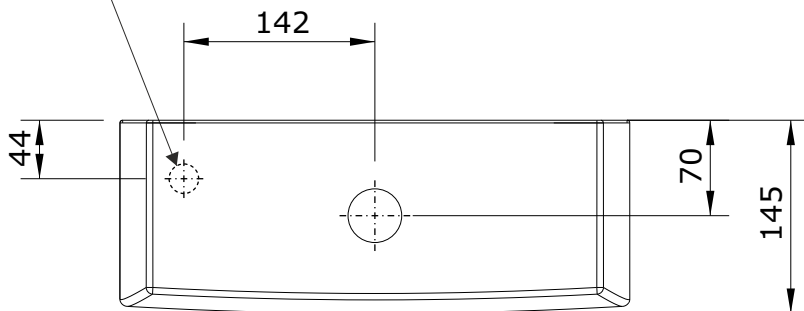

Sanlife
cod.: 136111
ver.: 00

descrição: tanque compacto de entrada inferior
description: bottom water supply connection cistern
description: reservoir en alimentation d'eau par le bas

sanindusa®

entrada de água inferior
bottom water inlet
alimentation d'eau par dessous

Os produtos apresentados seguem especificações técnicas internas da SANINDUSA.
As dimensões são meramente indicativas.
Reservamos o direito de fazer alterações técnicas que permitam melhorar a funcionalidade dos nossos produtos, sem aviso prévio.