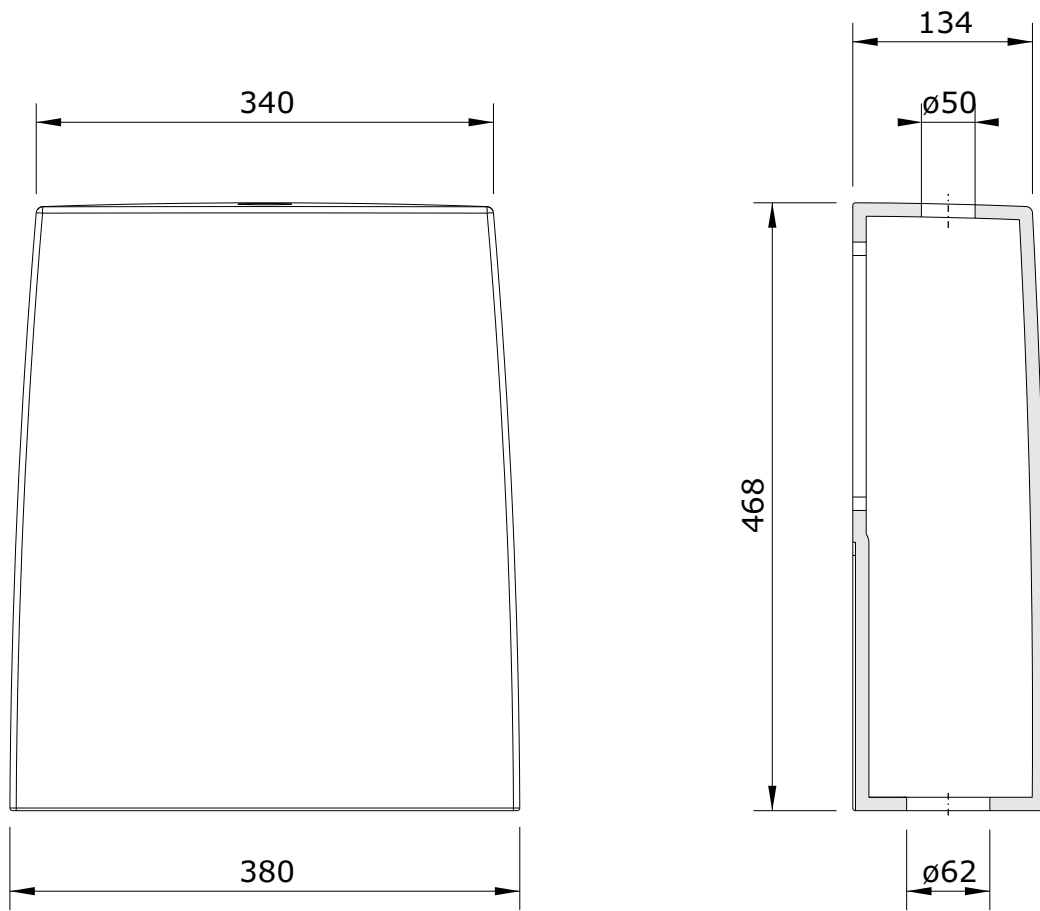

Sanlife
cod.: 136111
ver.: 00

descrição: tanque compacto de entrada inferior
description: bottom water supply connection cistern
description: reservoir en alimentation d'eau par le bas

sanindusa®

entrada de água inferior
bottom water inlet
alimentation d'eau par dessous

Os produtos apresentados seguem especificações técnicas internas da SANINDUSA.
As dimensões são meramente indicativas.
Reservamos o direito de fazer alterações técnicas que permitam melhorar a funcionalidade dos nossos produtos, sem aviso prévio.

The presented products follow technical specifications from SANINDUSA.
The dimensions of the pieces are merely a reference.
We reserve the right to introduce technical improvements in our products without previous advice.