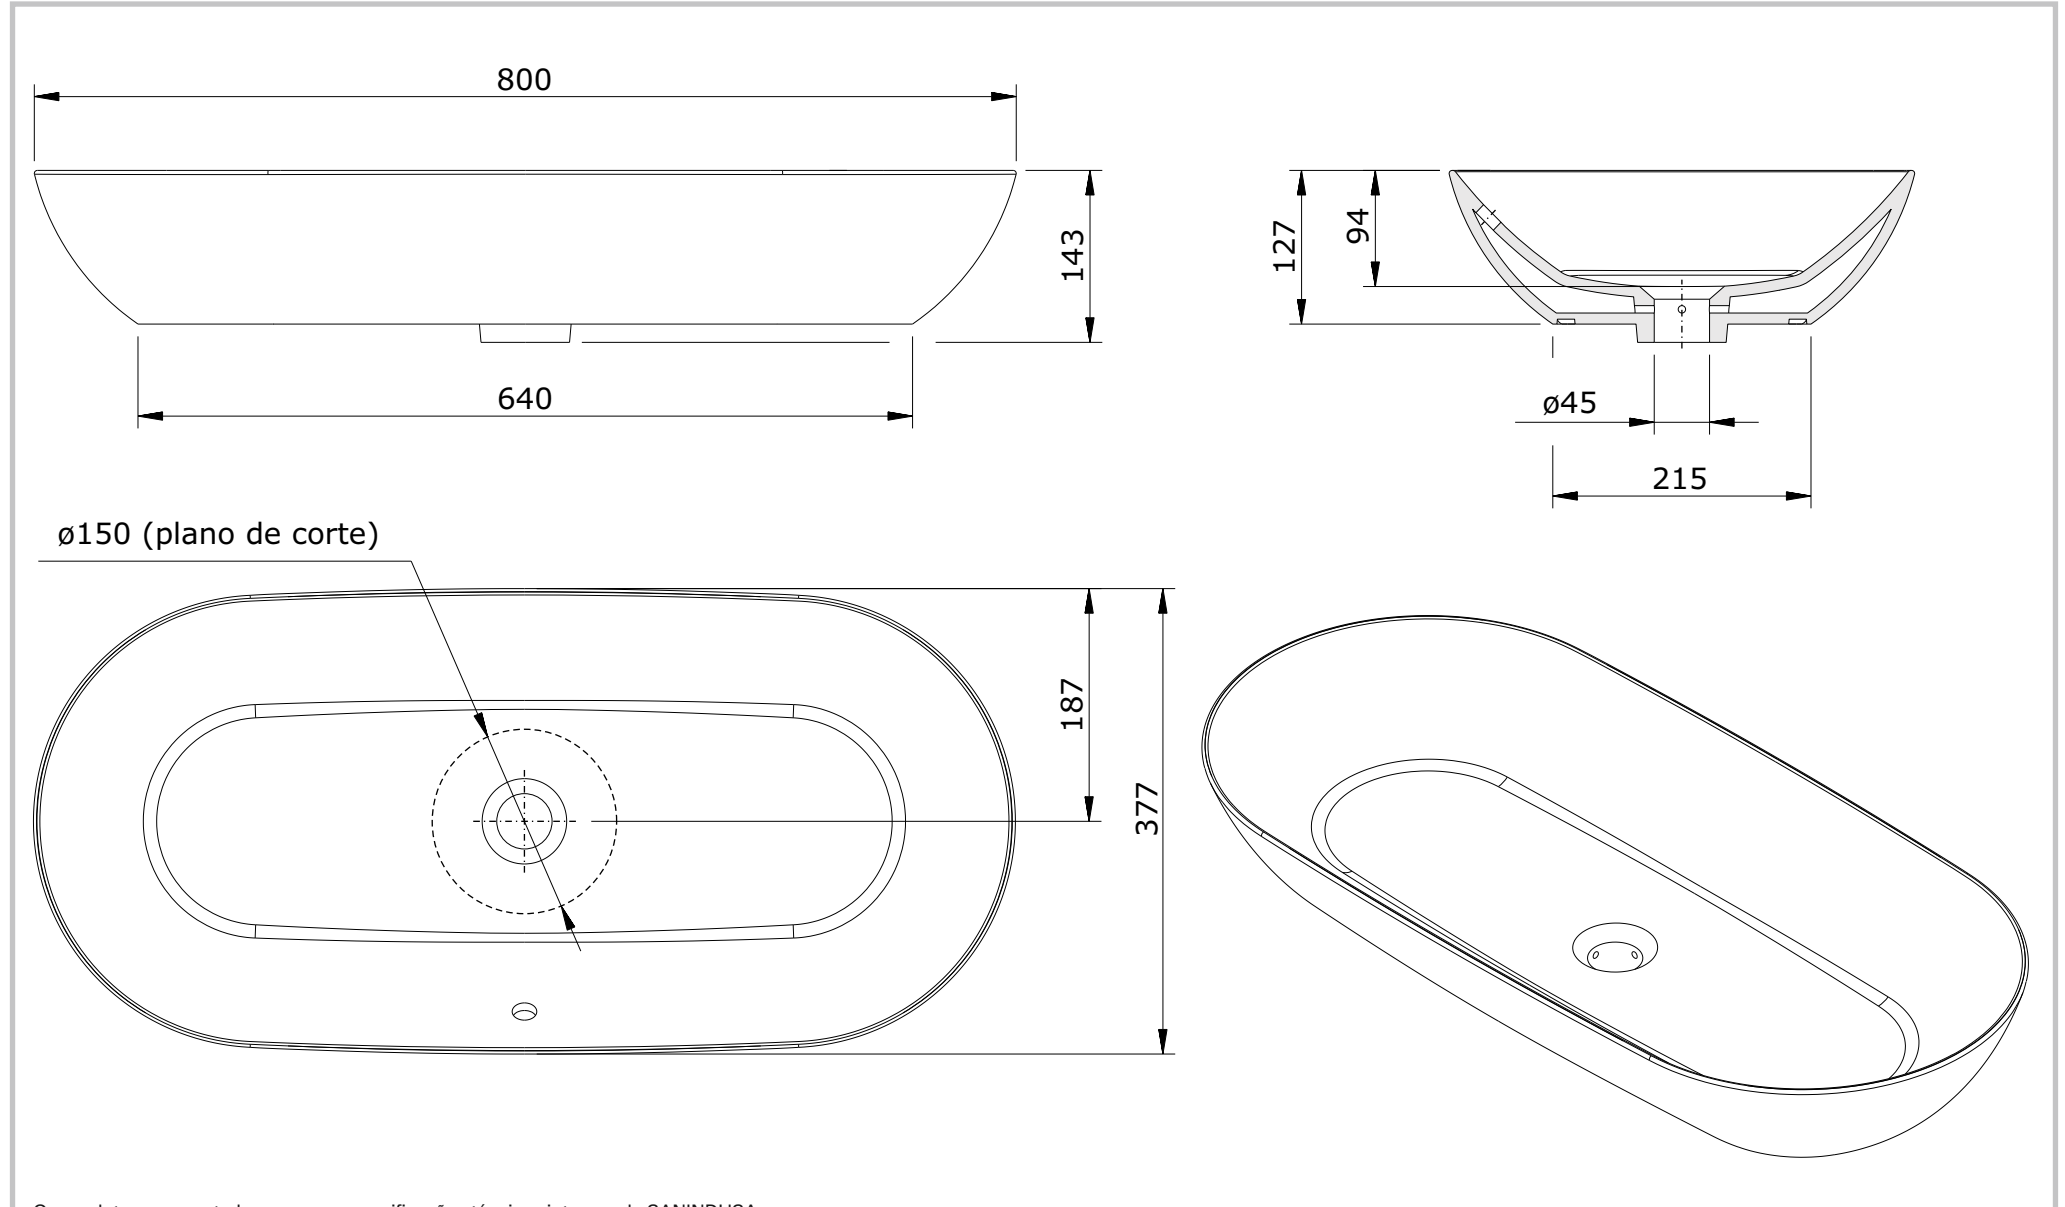

série: Sanlife

descrição: lavatório oval 80x38

sanindusa®

código: 136399

revisão: 00

Os produtos apresentados seguem especificações técnicas internas da SANINDUSA.

As medidas apresentadas estão sujeitas às tolerâncias e variações naturais da cerâmica pelo que serão sempre orientativas.

Reservamos o direito de fazer alterações técnicas que permitam melhorar a funcionalidade dos nossos produtos, sem aviso prévio.

The presented products follow technical specifications from SANINDUSA.

The dimensions of the pieces are subject to natural ceramic tolerances and variations and will be always orientative.