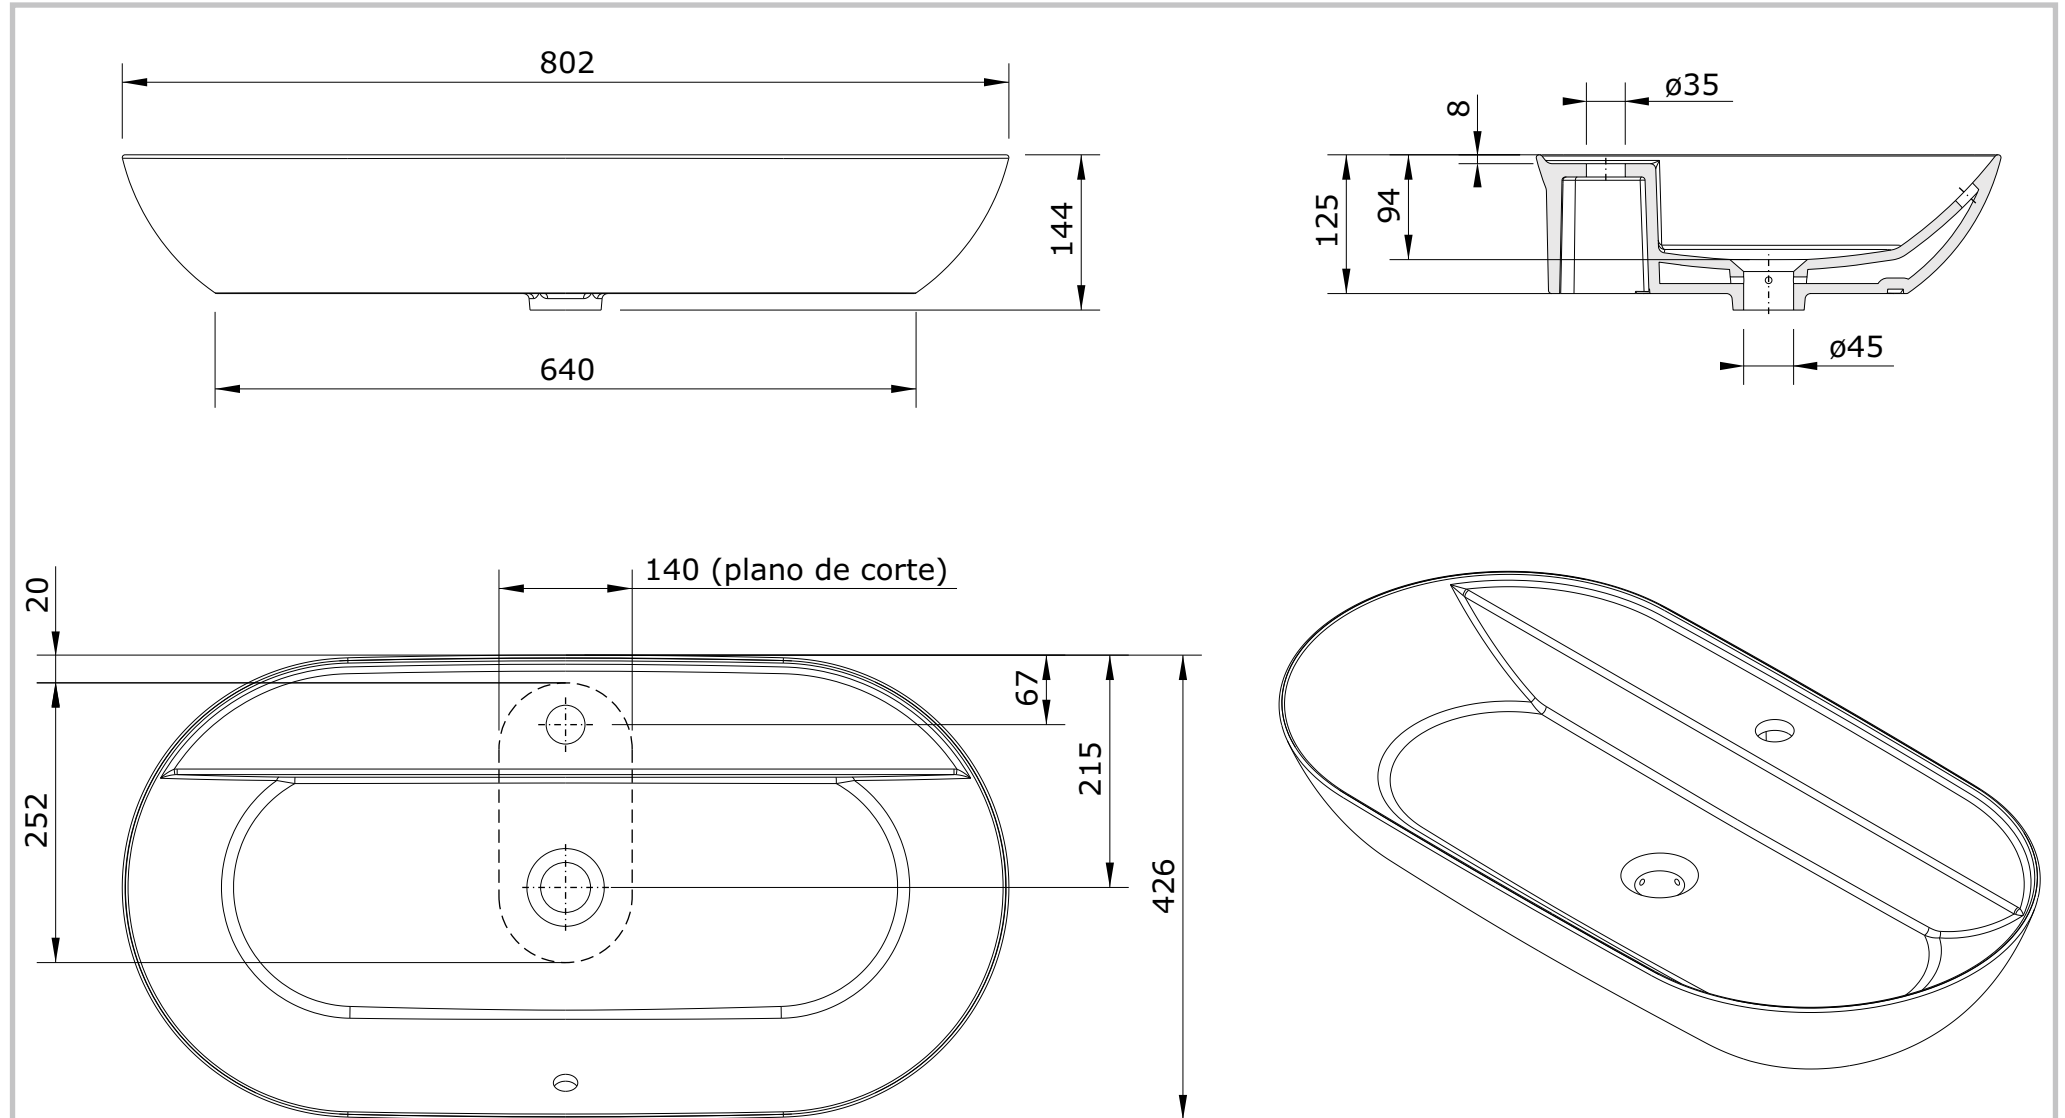

série: Sanlife

descrição: lavatório oval 80x42 com furo de torneira

sanindusa®

código: 136790

revisão: 00

Os produtos apresentados seguem especificações técnicas internas da SANINDUSA.

As medidas apresentadas estão sujeitas às tolerâncias e variações naturais da cerâmica pelo que serão sempre orientativas.  
Reservamos o direito de fazer alterações técnicas que permitam melhorar a funcionalidade dos nossos produtos, sem aviso prévio.

The presented products follow technical specifications from SANINDUSA.

The dimensions of the pieces are subject to natural ceramic tolerances and variations and will be always orientative.  
We reserve the right to introduce technical improvements in our products without previous advice.