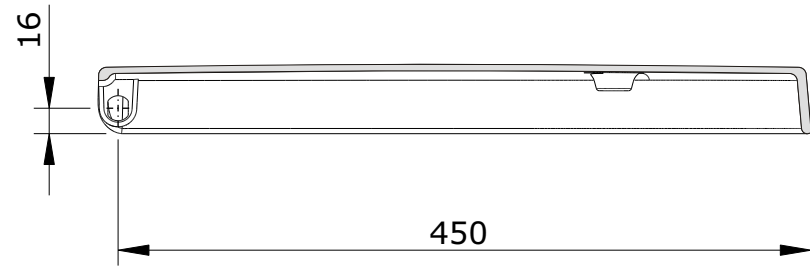

série: Vintage

descrição: tampa do tampo de sanita

sanindusa®

código: 21711

revisão: 00

Os produtos apresentados seguem especificações técnicas internas da SANINDUSA.

As dimensões são meramente indicativas.

Reservamos o direito de fazer alterações técnicas que permitam melhorar a funcionalidade dos nossos produtos, sem aviso prévio.

The presented products follow technical specifications from SANINDUSA.

The dimensions of the pieces are merely a reference.

We reserve the right to introduce technical improvements in our products without previous advice.

série: Vintage

descrição: aro do tampo de sanita

sanindusa®

código: 21711

revisão: 00

Os produtos apresentados seguem especificações técnicas internas da SANINDUSA.

As dimensões são meramente indicativas.

Reservamos o direito de fazer alterações técnicas que permitam melhorar a funcionalidade dos nossos produtos, sem aviso prévio.

The presented products follow technical specifications from SANINDUSA.