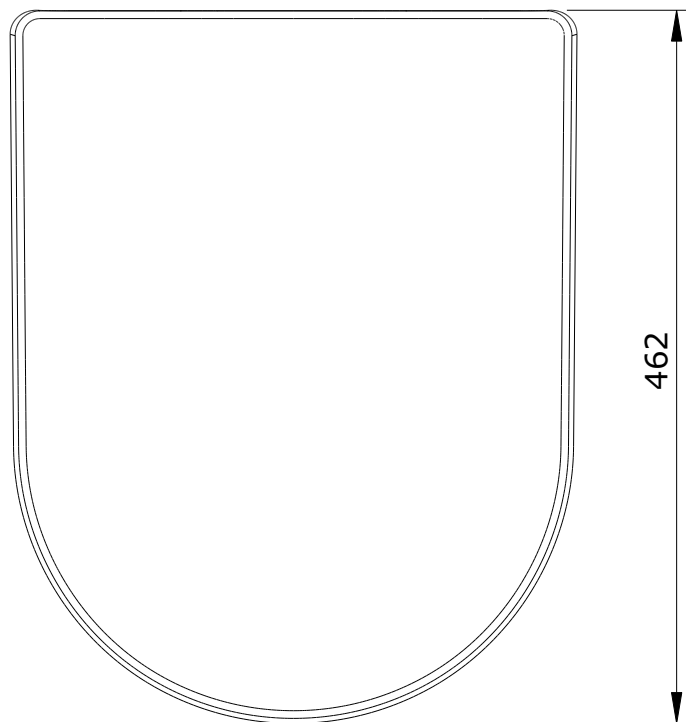

série: Vintage

descrição: tampa do tampo de sanita

sanindusa®

código: 21711

revisão: 00

Os produtos apresentados seguem especificações técnicas internas da SANINDUSA.

As dimensões são meramente indicativas.

We reserve the right to introduce technical improvements in our products without previous advice.

série: Vintage

descrição: aro do tampo de sanita

sanindusa®

código: 21711

revisão: 00

Os produtos apresentados seguem especificações técnicas internas da SANINDUSA.