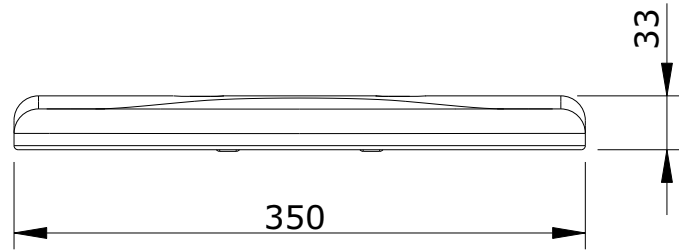

série: Vintage

descrição: tampa do tampo de sanita

sanindusa®

código: 21711

revisão: 00

Os produtos apresentados seguem especificações técnicas internas da SANINDUSA.

As dimensões são meramente indicativas.

We reserve the right to introduce technical improvements in our products without previous advice.

série: Vintage

descrição: aro do tampo de sanita

sanindusa®

código: 21711

revisão: 00

Os produtos apresentados seguem especificações técnicas internas da SANINDUSA.

As dimensões são meramente indicativas.

Reservamos o direito de fazer alterações técnicas que permitam melhorar a funcionalidade dos nossos produtos, sem aviso prévio.

The presented products follow technical specifications from SANINDUSA.