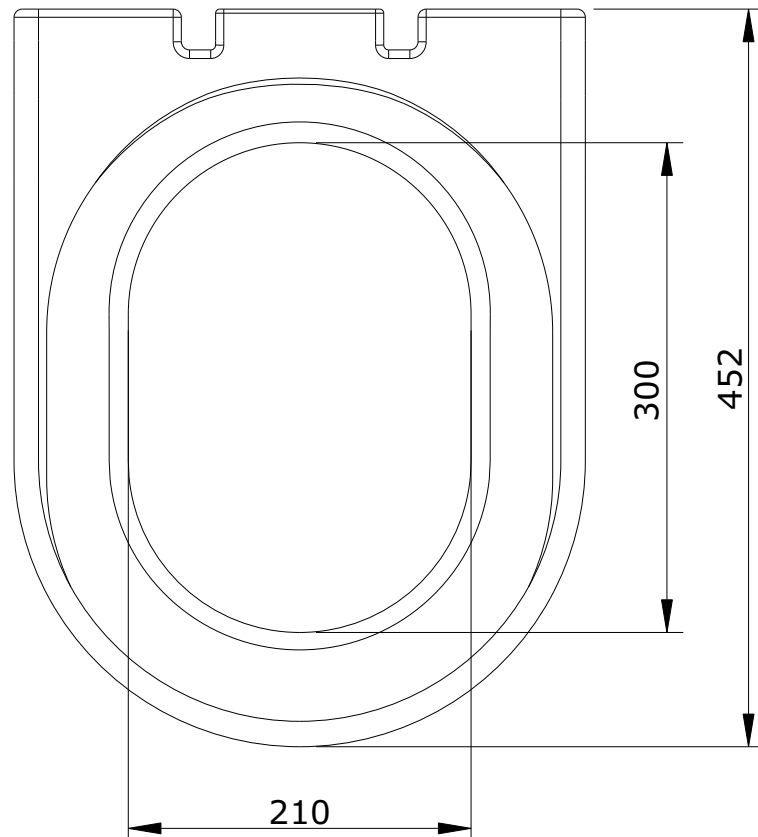

série: Vintage

descrição: tampa do tampo de sanita

sanindusa®

código: 21711

revisão: 00

Os produtos apresentados seguem especificações técnicas internas da SANINDUSA.

As dimensões são meramente indicativas.

We reserve the right to introduce technical improvements in our products without previous advice.

série: Vintage

descrição: aro do tampo de sanita

sanindusa®

código: 21711

revisão: 00

Os produtos apresentados seguem especificações técnicas internas da SANINDUSA.

As dimensões são meramente indicativas.

Reservamos o direito de fazer alterações técnicas que permitam melhorar a funcionalidade dos nossos produtos, sem aviso prévio.

The presented products follow technical specifications from SANINDUSA.