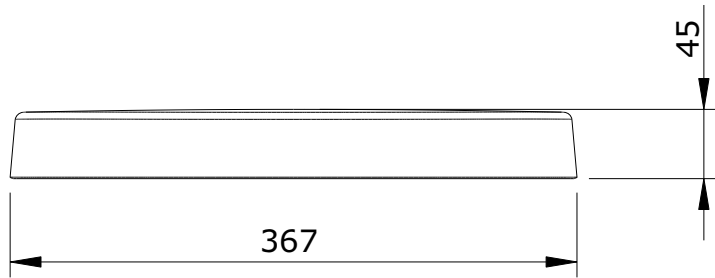

série: Vintage

descrição: tampa do tampo de sanita

sanindusa®

código: 21711

revisão: 00

Os produtos apresentados seguem especificações técnicas internas da SANINDUSA.

As dimensões são meramente indicativas.

We reserve the right to introduce technical improvements in our products without previous advice.

série: Vintage

descrição: aro do tampo de sanita

sanindusa®

código: 21711

revisão: 00

Os produtos apresentados seguem especificações técnicas internas da SANINDUSA.