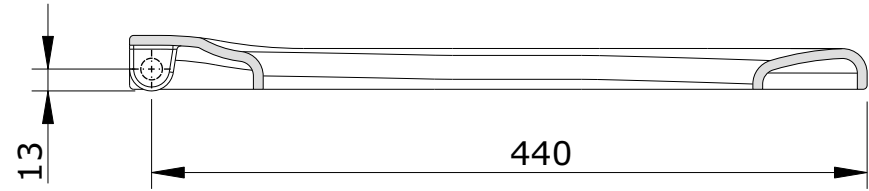

série: Vintage

descrição: tampa do tampo de sanita

sanindusa®

código: 21711

revisão: 00

Os produtos apresentados seguem especificações técnicas internas da SANINDUSA.

As dimensões são meramente indicativas.

We reserve the right to introduce technical improvements in our products without previous advice.

série: Vintage

descrição: aro do tampo de sanita

sanindusa®

código: 21711

revisão: 00

Os produtos apresentados seguem especificações técnicas internas da SANINDUSA.

As dimensões são meramente indicativas.

Reservamos o direito de fazer alterações técnicas que permitam melhorar a funcionalidade dos nossos produtos, sem aviso prévio.

The presented products follow technical specifications from SANINDUSA.