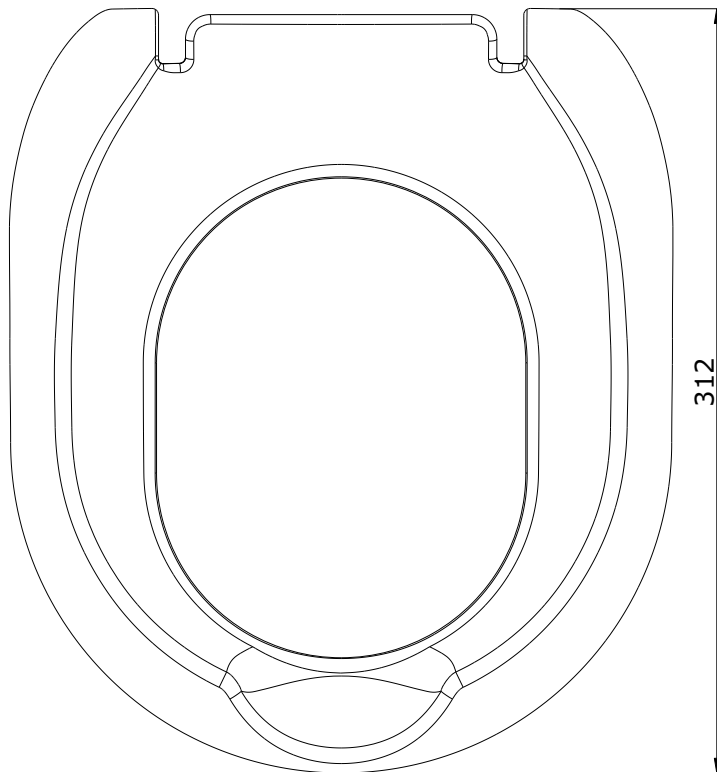

série: WC Kids

descrição: tampo de sanita

sanindusa®

código: 22511

revisão: 00

Os produtos apresentados seguem especificações técnicas internas da SANINDUSA.

As dimensões são meramente indicativas.

Reservamos o direito de fazer alterações técnicas que permitam melhorar a funcionalidade dos nossos produtos, sem aviso prévio.

The presented products follow technical specifications from SANINDUSA.

The dimensions of the pieces are merely a reference.

We reserve the right to introduce technical improvements in our products without previous advice.