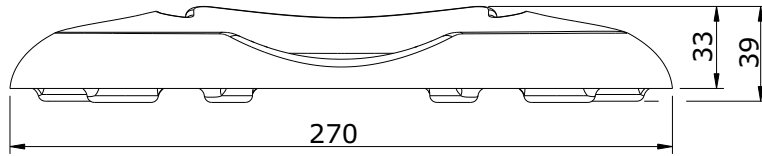

série: WC Kids

descrição: tampo de sanita

sanindusa®

código: 22511

revisão: 00

Os produtos apresentados seguem especificações técnicas internas da SANINDUSA.

As dimensões são meramente indicativas.

Reservamos o direito de fazer alterações técnicas que permitam melhorar a funcionalidade dos nossos produtos, sem aviso prévio.