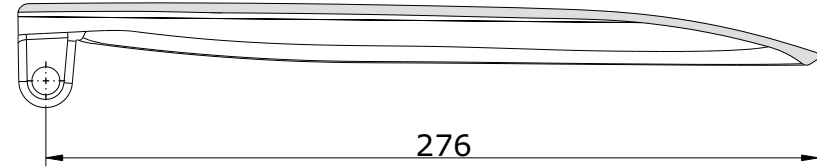

série: WC Kids

descrição: tampo de sanita

sanindusa®

código: 22511

revisão: 00

Os produtos apresentados seguem especificações técnicas internas da SANINDUSA.

As dimensões são meramente indicativas.

Reservamos o direito de fazer alterações técnicas que permitam melhorar a funcionalidade dos nossos produtos, sem aviso prévio.

The presented products follow technical specifications from SANINDUSA.

The dimensions of the pieces are merely a reference.

We reserve the right to introduce technical improvements in our products without previous advice.