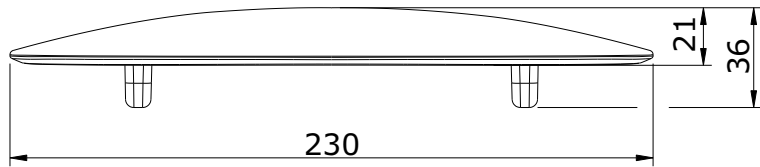

série: WC Kids

descrição: tampo de sanita

sanindusa®

código: 22511

revisão: 00

Os produtos apresentados seguem especificações técnicas internas da SANINDUSA.

As dimensões são meramente indicativas.

Reservamos o direito de fazer alterações técnicas que permitam melhorar a funcionalidade dos nossos produtos, sem aviso prévio.

The presented products follow technical specifications from SANINDUSA.

The dimensions of the pieces are merely a reference.

We reserve the right to introduce technical improvements in our products without previous advice.