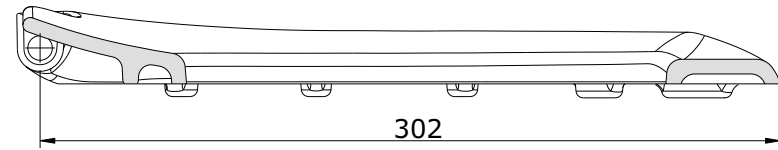

The presented products follow technical specifications from SANINDUSA.

The dimensions of the pieces are merely a reference.

We reserve the right to introduce technical improvements in our products without previous advice.

série: WC Kids

descrição: tampo de sanita

sanindusa®

código: 22511

revisão: 00

Os produtos apresentados seguem especificações técnicas internas da SANINDUSA.

As dimensões são meramente indicativas.

Reservamos o direito de fazer alterações técnicas que permitam melhorar a funcionalidade dos nossos produtos, sem aviso prévio.