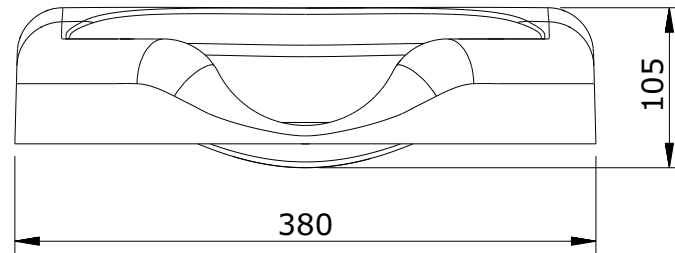

série: New Wccare descrição: tampa do tampo para sanita

código: 22911/31 revisão: 00

sanindusa®

Os produtos apresentados seguem especificações técnicas internas da SANINDUSA.

As dimensões são meramente indicativas.

We reserve the right to introduce technical improvements in our products without previous advice.

série: New Wccare descrição: aro do tampo para sanita

código: 22911/31 revisão: 00

sanindusa®

Os produtos apresentados seguem especificações técnicas internas da SANINDUSA.

As dimensões são meramente indicativas.

Reservamos o direito de fazer alterações técnicas que permitam melhorar a funcionalidade dos nossos produtos, sem aviso prévio.

The presented products follow technical specifications from SANINDUSA.