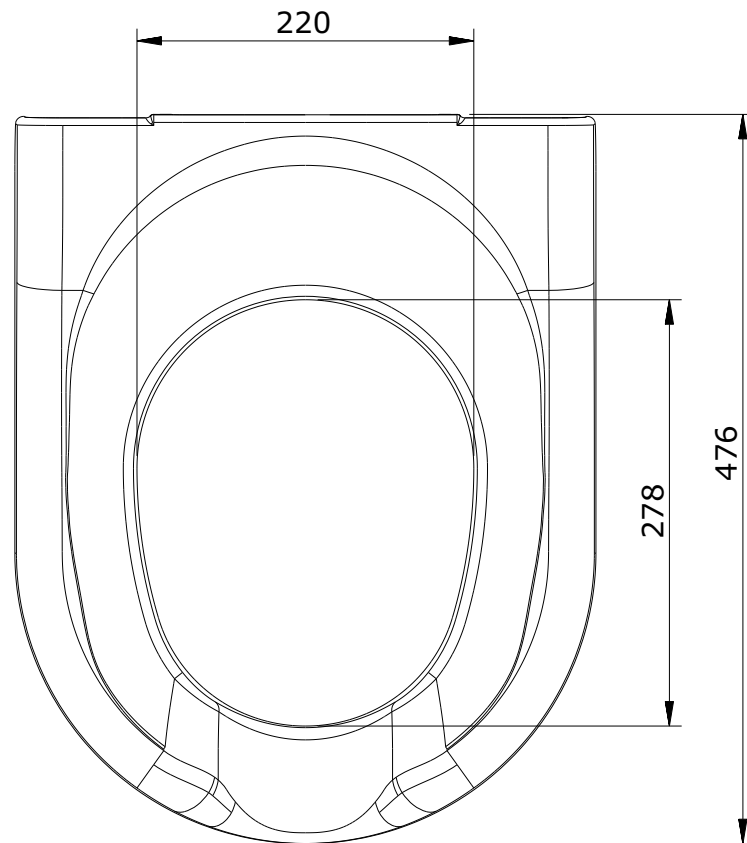

série: New Wccare descrição: tampa do tampo para sanita

código: 22911/31 revisão: 00

sanindusa®

Os produtos apresentados seguem especificações técnicas internas da SANINDUSA.

As dimensões são meramente indicativas.

We reserve the right to introduce technical improvements in our products without previous advice.

série: New Wccare descrição: aro do tampo para sanita

código: 22911/31 revisão: 00

sanindusa®

Os produtos apresentados seguem especificações técnicas internas da SANINDUSA.

As dimensões são meramente indicativas.

Reservamos o direito de fazer alterações técnicas que permitam melhorar a funcionalidade dos nossos produtos, sem aviso prévio.

The presented products follow technical specifications from SANINDUSA.