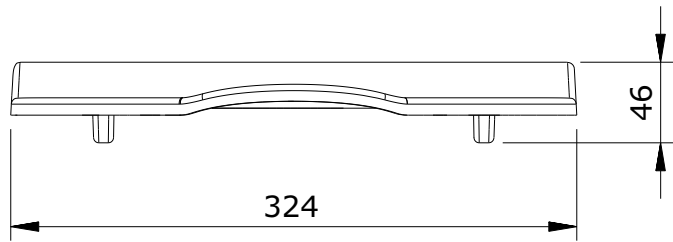

série: New Wccare descrição: tampa do tampo para sanita

código: 22911/31 revisão: 00

sanindusa®

Os produtos apresentados seguem especificações técnicas internas da SANINDUSA.

As dimensões são meramente indicativas.

We reserve the right to introduce technical improvements in our products without previous advice.

série: New Wccare descrição: aro do tampo para sanita

código: 22911/31 revisão: 00

sanindusa®

Os produtos apresentados seguem especificações técnicas internas da SANINDUSA.

As dimensões são meramente indicativas.

Reservamos o direito de fazer alterações técnicas que permitam melhorar a funcionalidade dos nossos produtos, sem aviso prévio.

The presented products follow technical specifications from SANINDUSA.