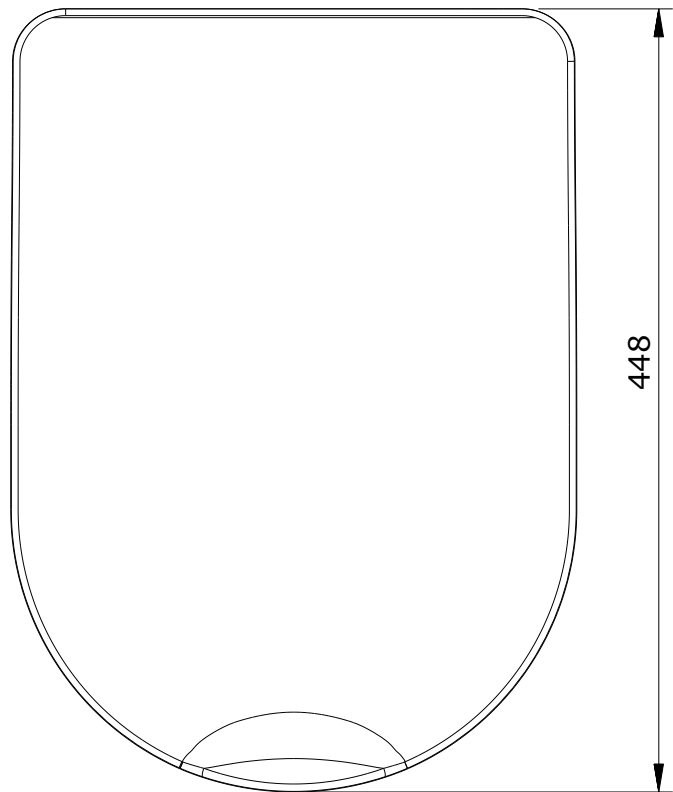

série: New Wccare descrição: tampa do tampo para sanita

código: 22911/31 revisão: 00

sanindusa®

Os produtos apresentados seguem especificações técnicas internas da SANINDUSA.

As dimensões são meramente indicativas.

We reserve the right to introduce technical improvements in our products without previous advice.

série: New Wccare descrição: aro do tampo para sanita

código: 22911/31 revisão: 00

sanindusa®

Os produtos apresentados seguem especificações técnicas internas da SANINDUSA.

As dimensões são meramente indicativas.

Reservamos o direito de fazer alterações técnicas que permitam melhorar a funcionalidade dos nossos produtos, sem aviso prévio.

The presented products follow technical specifications from SANINDUSA.