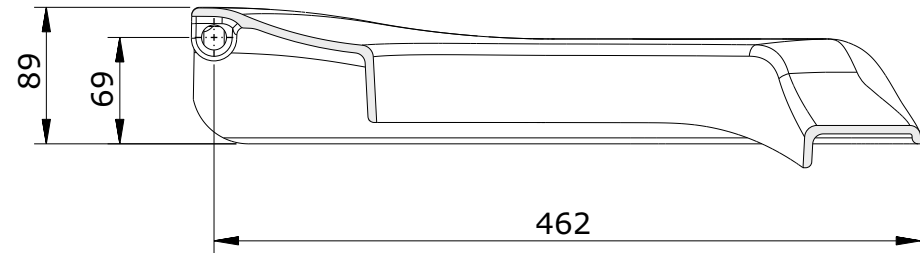

série: New Wccare descrição: tampa do tampo para sanita

código: 22911/31 revisão: 00

sanindusa®

Os produtos apresentados seguem especificações técnicas internas da SANINDUSA.

As dimensões são meramente indicativas.

We reserve the right to introduce technical improvements in our products without previous advice.

série: New Wccare descrição: aro do tampo para sanita

código: 22911/31 revisão: 00

sanindusa®

Os produtos apresentados seguem especificações técnicas internas da SANINDUSA.