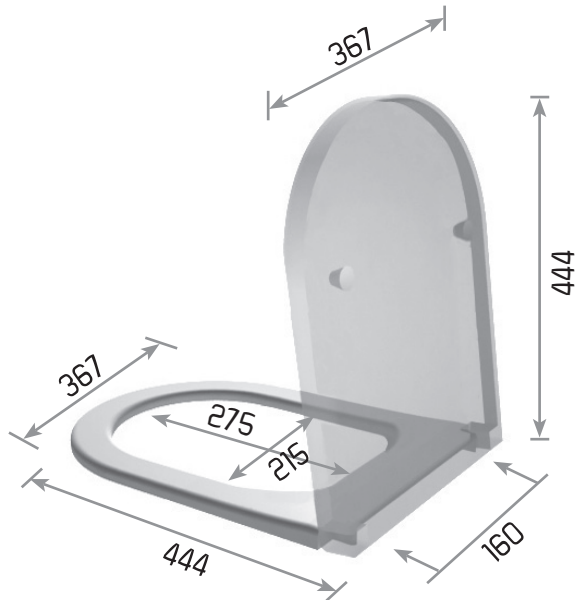

**innova**<sup>(R)</sup>  
design

**QUID**

Material: **Duroplast**  
Weight: **2,7 Kgs. net**

soft-close    Yes     No