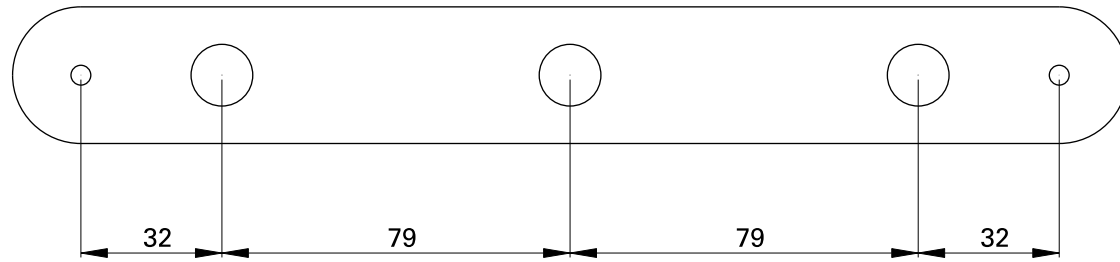

série: luxe

descrição: cabide triplo

sanindusa®

código: 4153311

revisão: 00

Os produtos apresentados seguem especificações técnicas internas da SANINDUSA.

As dimensões são meramente indicativas.

Reservamos o direito de fazer alterações técnicas que permitam melhorar a funcionalidade dos nossos produtos, sem aviso prévio.