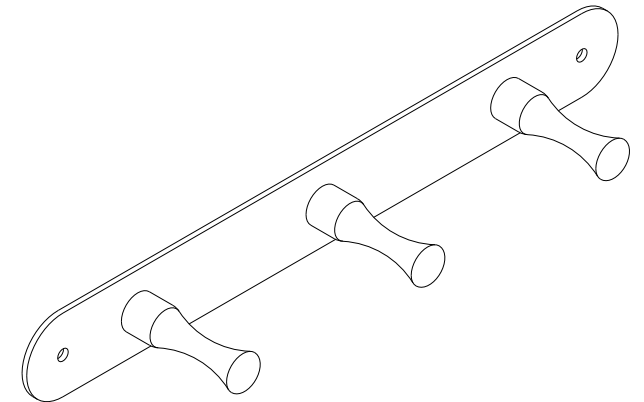

série: luxe

descrição: cabide triplo

sanindusa®

código: 4153311

revisão: 00

Os produtos apresentados seguem especificações técnicas internas da SANINDUSA.

As dimensões são meramente indicativas.

Reservamos o direito de fazer alterações técnicas que permitam melhorar a funcionalidade dos nossos produtos, sem aviso prévio.

The presented products follow technical specifications from SANINDUSA.

The dimensions of the pieces are merely a reference.

We reserve the right to introduce technical improvements in our products without previous advice.