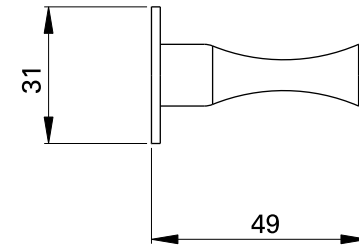

série: luxe

descrição: cabide triplo

sanindusa®

código: 4153311

revisão: 00

Os produtos apresentados seguem especificações técnicas internas da SANINDUSA.

As dimensões são meramente indicativas.

Reservamos o direito de fazer alterações técnicas que permitam melhorar a funcionalidade dos nossos produtos, sem aviso prévio.

The presented products follow technical specifications from SANINDUSA.

The dimensions of the pieces are merely a reference.

We reserve the right to introduce technical improvements in our products without previous advice.