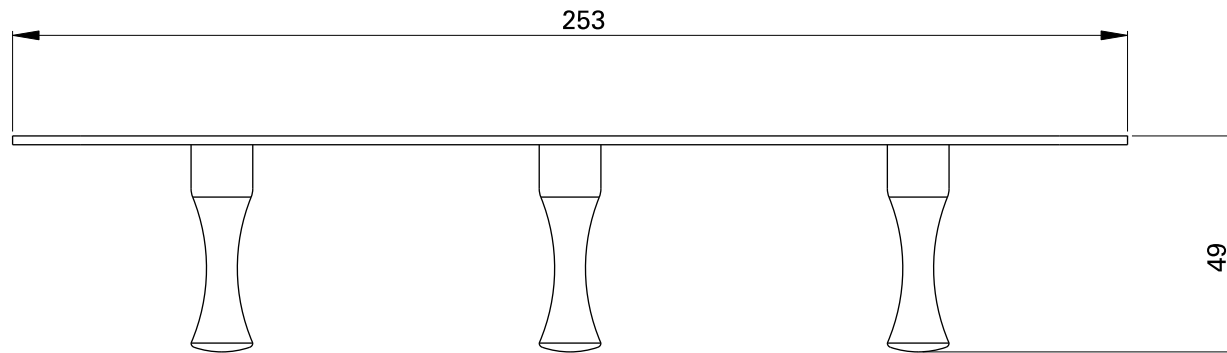

série: luxe

descrição: cabide triplo

sanindusa®

código: 4153311

revisão: 00

Os produtos apresentados seguem especificações técnicas internas da SANINDUSA.

As dimensões são meramente indicativas.

Reservamos o direito de fazer alterações técnicas que permitam melhorar a funcionalidade dos nossos produtos, sem aviso prévio.

The presented products follow technical specifications from SANINDUSA.

The dimensions of the pieces are merely a reference.

We reserve the right to introduce technical improvements in our products without previous advice.