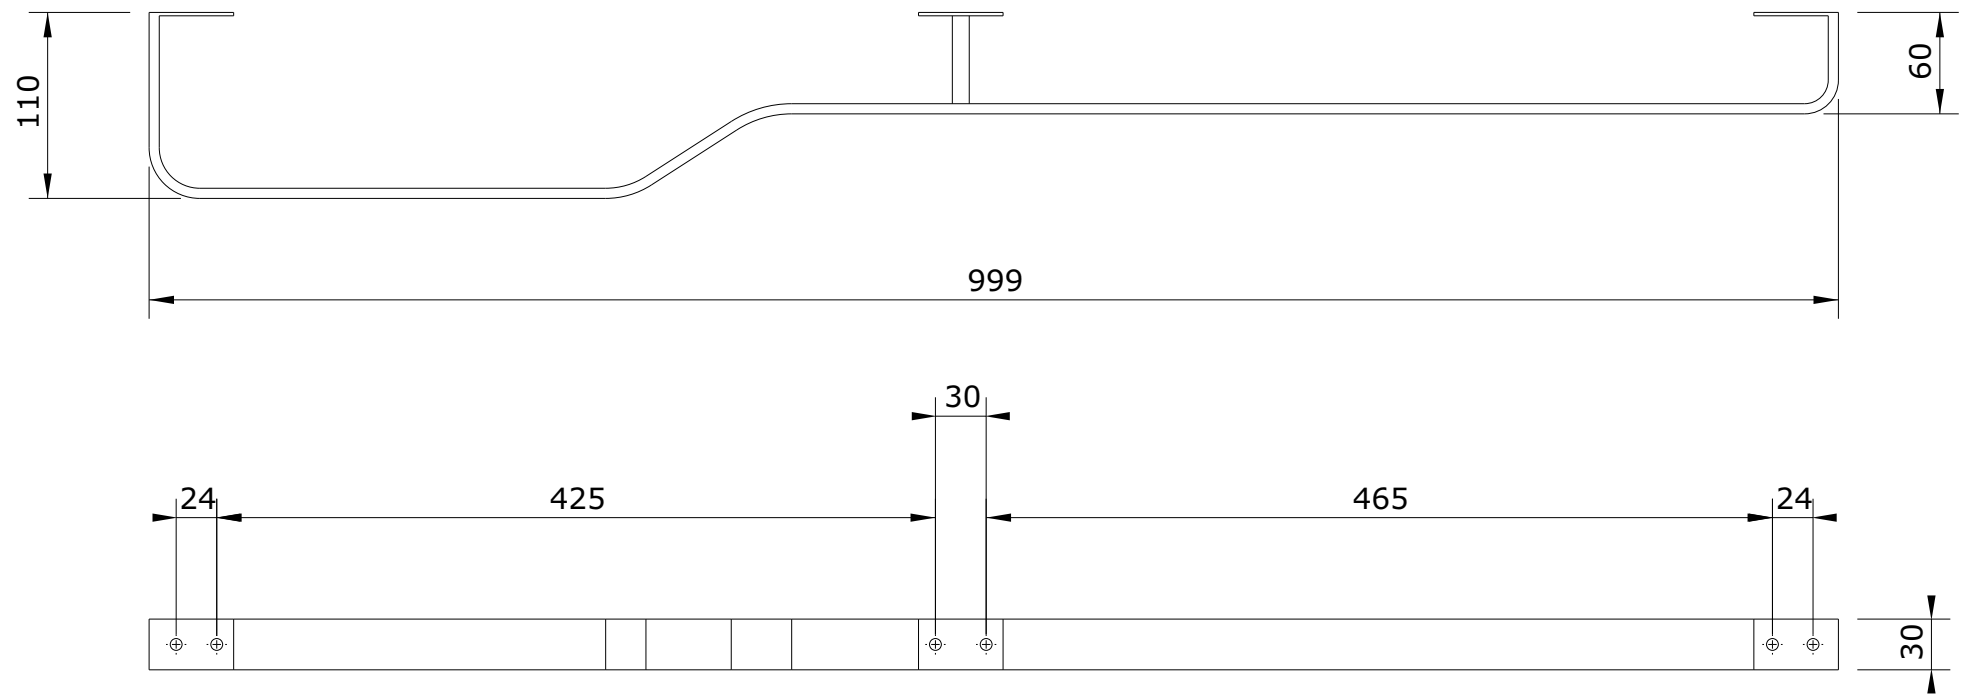

série: Hi-dden

descrição: toalheiro 100

sanindusa®

código: 41606

revisão: 00

Os produtos apresentados seguem especificações técnicas internas da SANINDUSA.

As dimensões são meramente indicativas.

Reservamos o direito de fazer alterações técnicas que permitam melhorar a funcionalidade dos nossos produtos, sem aviso prévio.

The presented products follow technical specifications from SANINDUSA.

The dimensions of the pieces are merely a reference.

We reserve the right to introduce technical improvements in our products without previous advice.