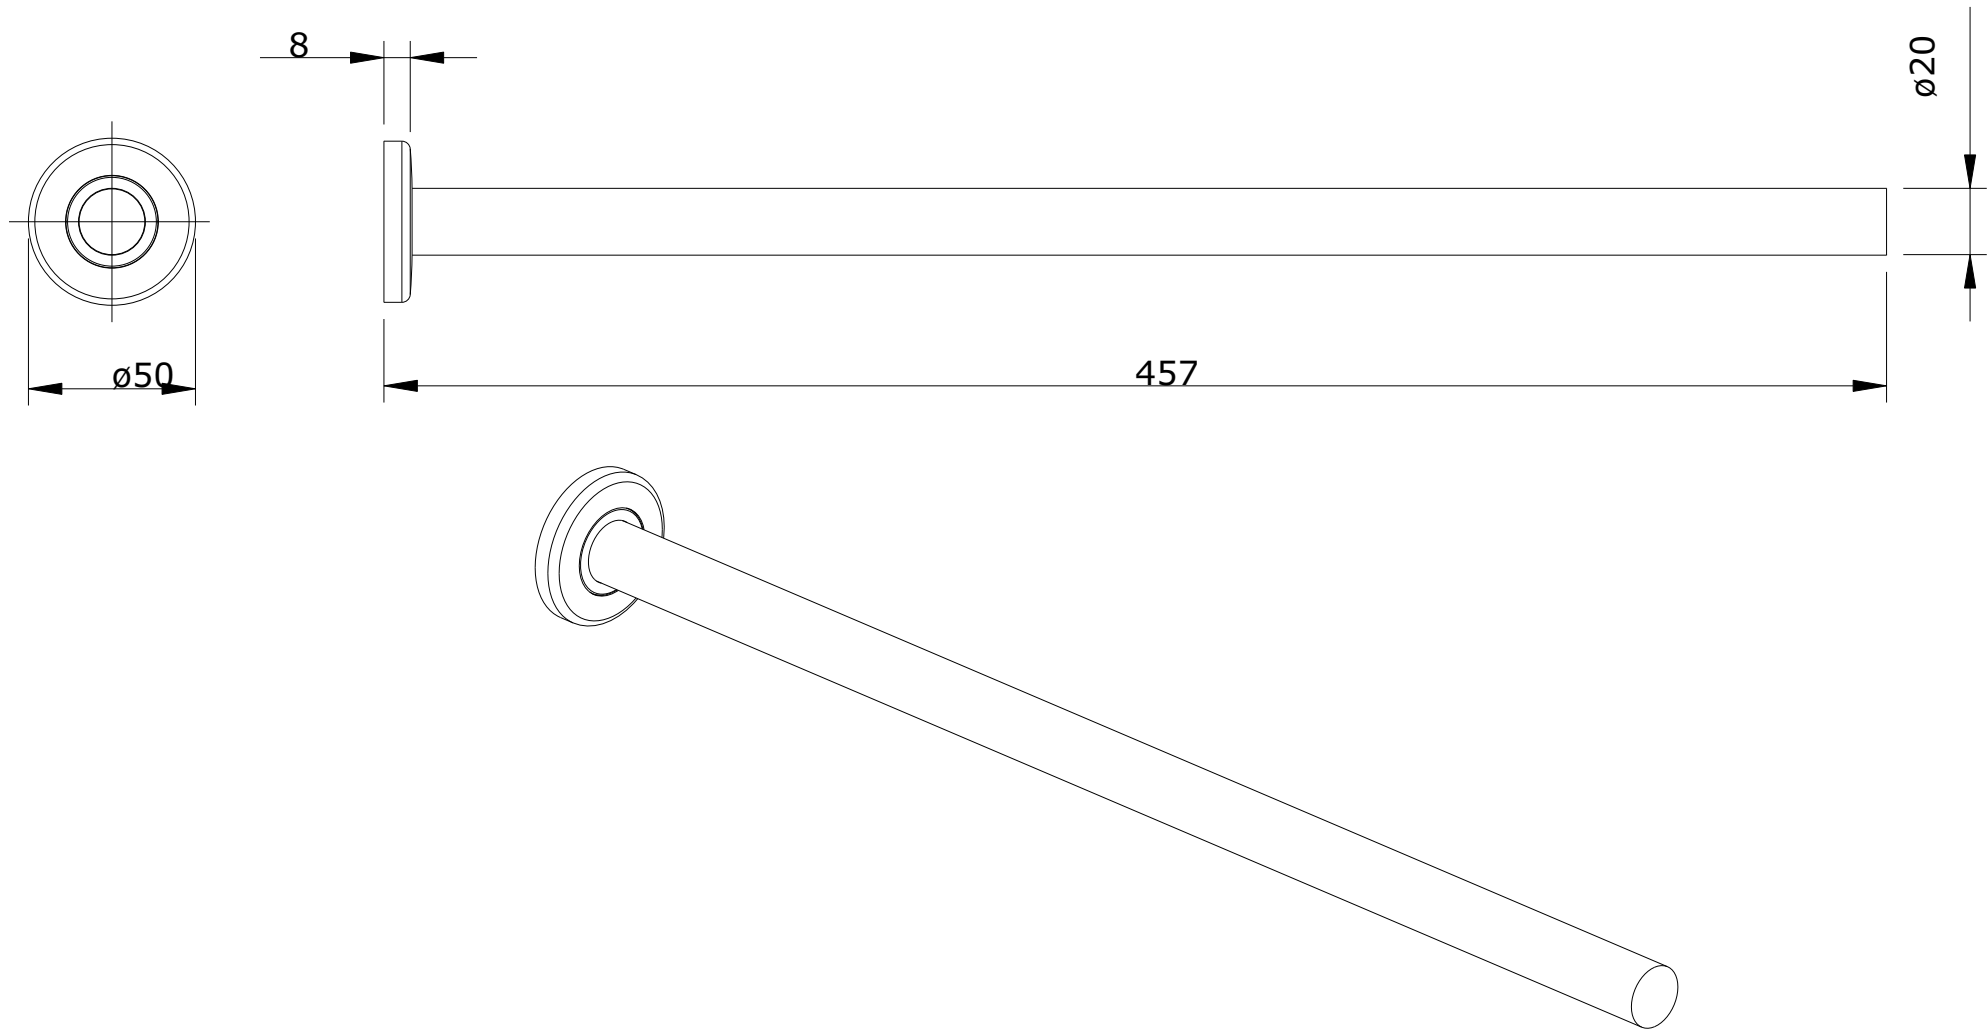

série: rimini

descrição: Toalheiro de parede

sanindusa®

código: 4181611

revisão: 00

Os produtos apresentados seguem especificações técnicas internas da SANINDUSA.

As dimensões são meramente indicativas.

Reservamos o direito de fazer alterações técnicas que permitam melhorar a funcionalidade dos nossos produtos, sem aviso prévio.

The presented products follow technical specifications from SANINDUSA.

The dimensions of the pieces are merely a reference.

We reserve the right to introduce technical improvements in our products without previous advice.