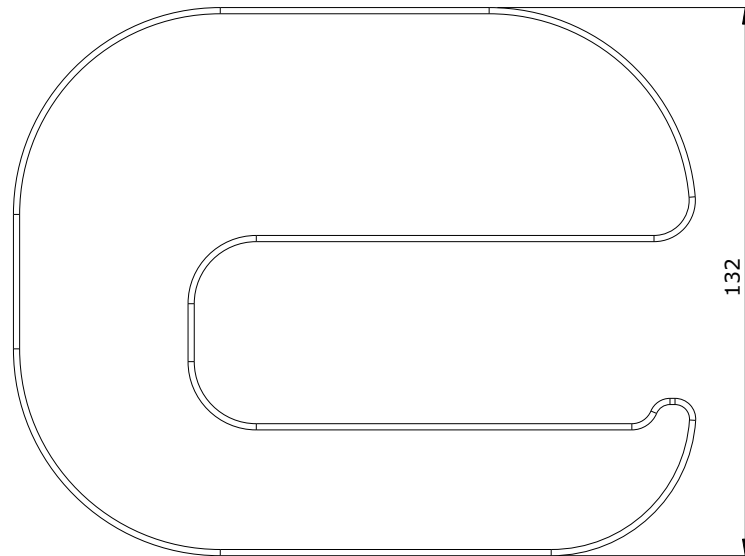

série: wckids

descrição: porta rolos

sanindusa[®]

código: 42510

revisão: 00

Os produtos apresentados seguem especificações técnicas internas da SANINDUSA.

As dimensões são meramente indicativas.

Reservamos o direito de fazer alterações técnicas que permitam melhorar a funcionalidade dos nossos produtos, sem aviso prévio.

The presented products follow technical specifications from SANINDUSA.

The dimensions of the pieces are merely a reference.

We reserve the right to introduce technical improvements in our products without previous advice.