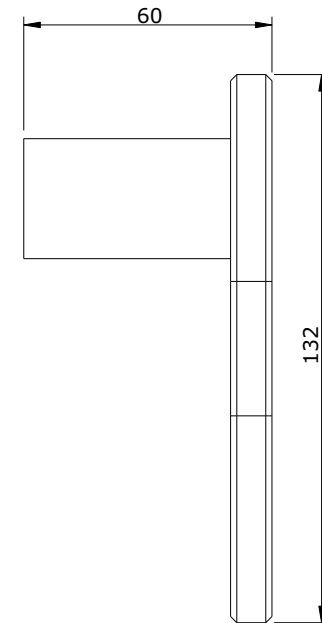

série: wckids

descrição: porta rolos

sanindusa[®]

código: 42510

revisão: 00

Os produtos apresentados seguem especificações técnicas internas da SANINDUSA.

As dimensões são meramente indicativas.

Reservamos o direito de fazer alterações técnicas que permitam melhorar a funcionalidade dos nossos produtos, sem aviso prévio.

The presented products follow technical specifications from SANINDUSA.

The dimensions of the pieces are merely a reference.

We reserve the right to introduce technical improvements in our products without previous advice.