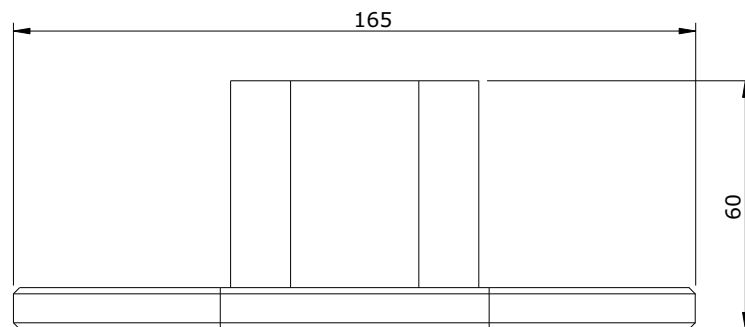

série: wckids

descrição: porta rolos

sanindusa[®]

código: 42510

revisão: 00

Os produtos apresentados seguem especificações técnicas internas da SANINDUSA.

As dimensões são meramente indicativas.

Reservamos o direito de fazer alterações técnicas que permitam melhorar a funcionalidade dos nossos produtos, sem aviso prévio.

The presented products follow technical specifications from SANINDUSA.

The dimensions of the pieces are merely a reference.

We reserve the right to introduce technical improvements in our products without previous advice.