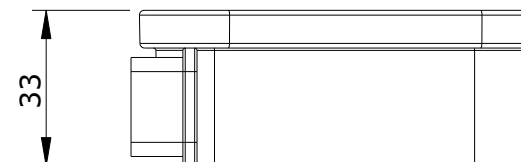

série: Slim

descrição: saboneteira

sanindusa®

código: 46000

revisão: 00

Os produtos apresentados seguem especificações técnicas internas da SANINDUSA.

As dimensões são meramente indicativas.

Reservamos o direito de fazer alterações técnicas que permitam melhorar a funcionalidade dos nossos produtos, sem aviso prévio.

The presented products follow technical specifications from SANINDUSA.

The dimensions of the pieces are merely a reference.

We reserve the right to introduce technical improvements in our products without previous advice.