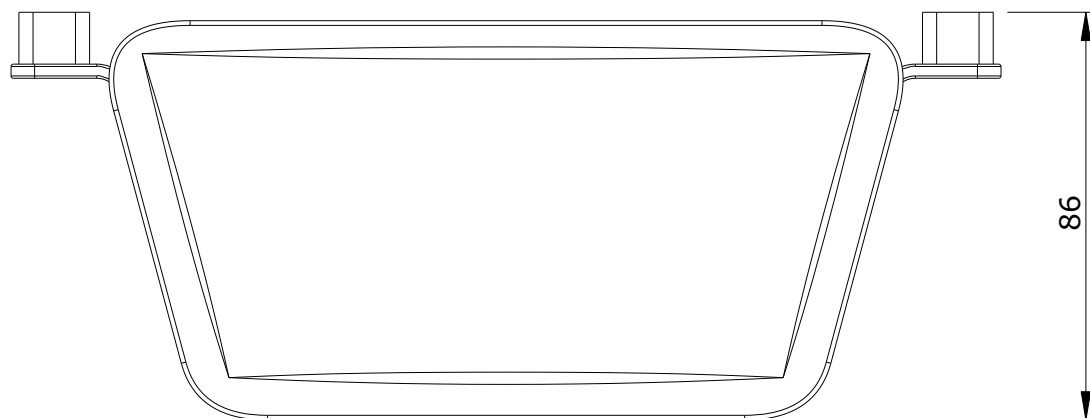

série: Slim

descrição: saboneteira

sanindusa®

código: 46000

revisão: 00

Os produtos apresentados seguem especificações técnicas internas da SANINDUSA.

As dimensões são meramente indicativas.

Reservamos o direito de fazer alterações técnicas que permitam melhorar a funcionalidade dos nossos produtos, sem aviso prévio.

The presented products follow technical specifications from SANINDUSA.

The dimensions of the pieces are merely a reference.

We reserve the right to introduce technical improvements in our products without previous advice.