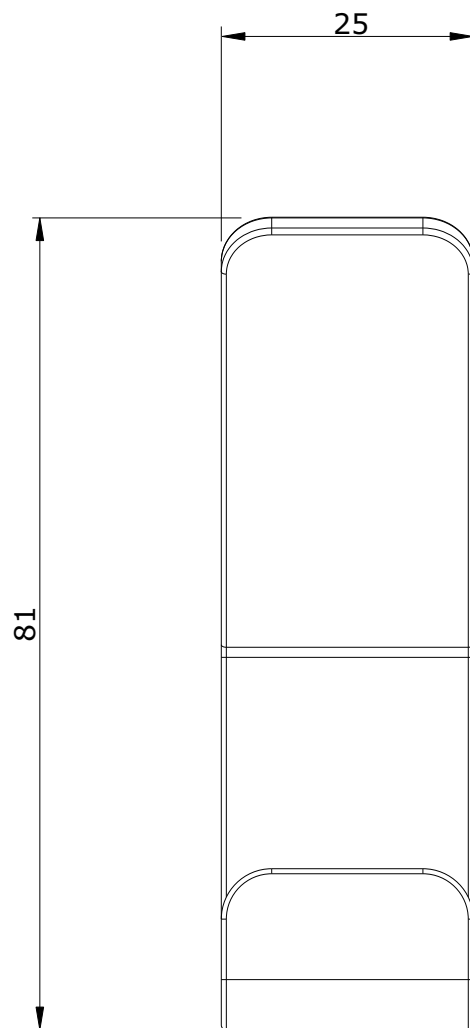

série: Slim

descrição: cabide

código: 46003

revisão: 00

sanindusa[®]

Os produtos apresentados seguem especificações técnicas internas da SANINDUSA.

As dimensões são meramente indicativas.

Reservamos o direito de fazer alterações técnicas que permitam melhorar a funcionalidade dos nossos produtos, sem aviso prévio.

The presented products follow technical specifications from SANINDUSA.

The dimensions of the pieces are merely a reference.

We reserve the right to introduce technical improvements in our products without previous advice.