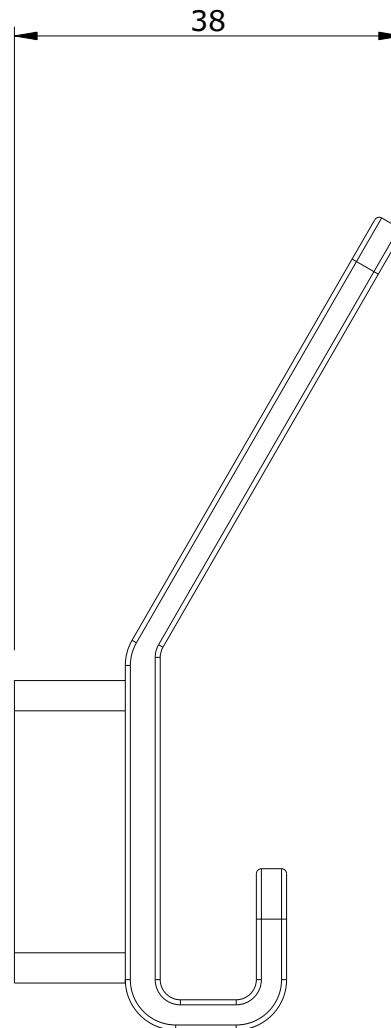

série: Slim

descrição: cabide

código: 46003

revisão: 00

sanindusa[®]

Os produtos apresentados seguem especificações técnicas internas da SANINDUSA.

As dimensões são meramente indicativas.

Reservamos o direito de fazer alterações técnicas que permitam melhorar a funcionalidade dos nossos produtos, sem aviso prévio.

The presented products follow technical specifications from SANINDUSA.

The dimensions of the pieces are merely a reference.

We reserve the right to introduce technical improvements in our products without previous advice.