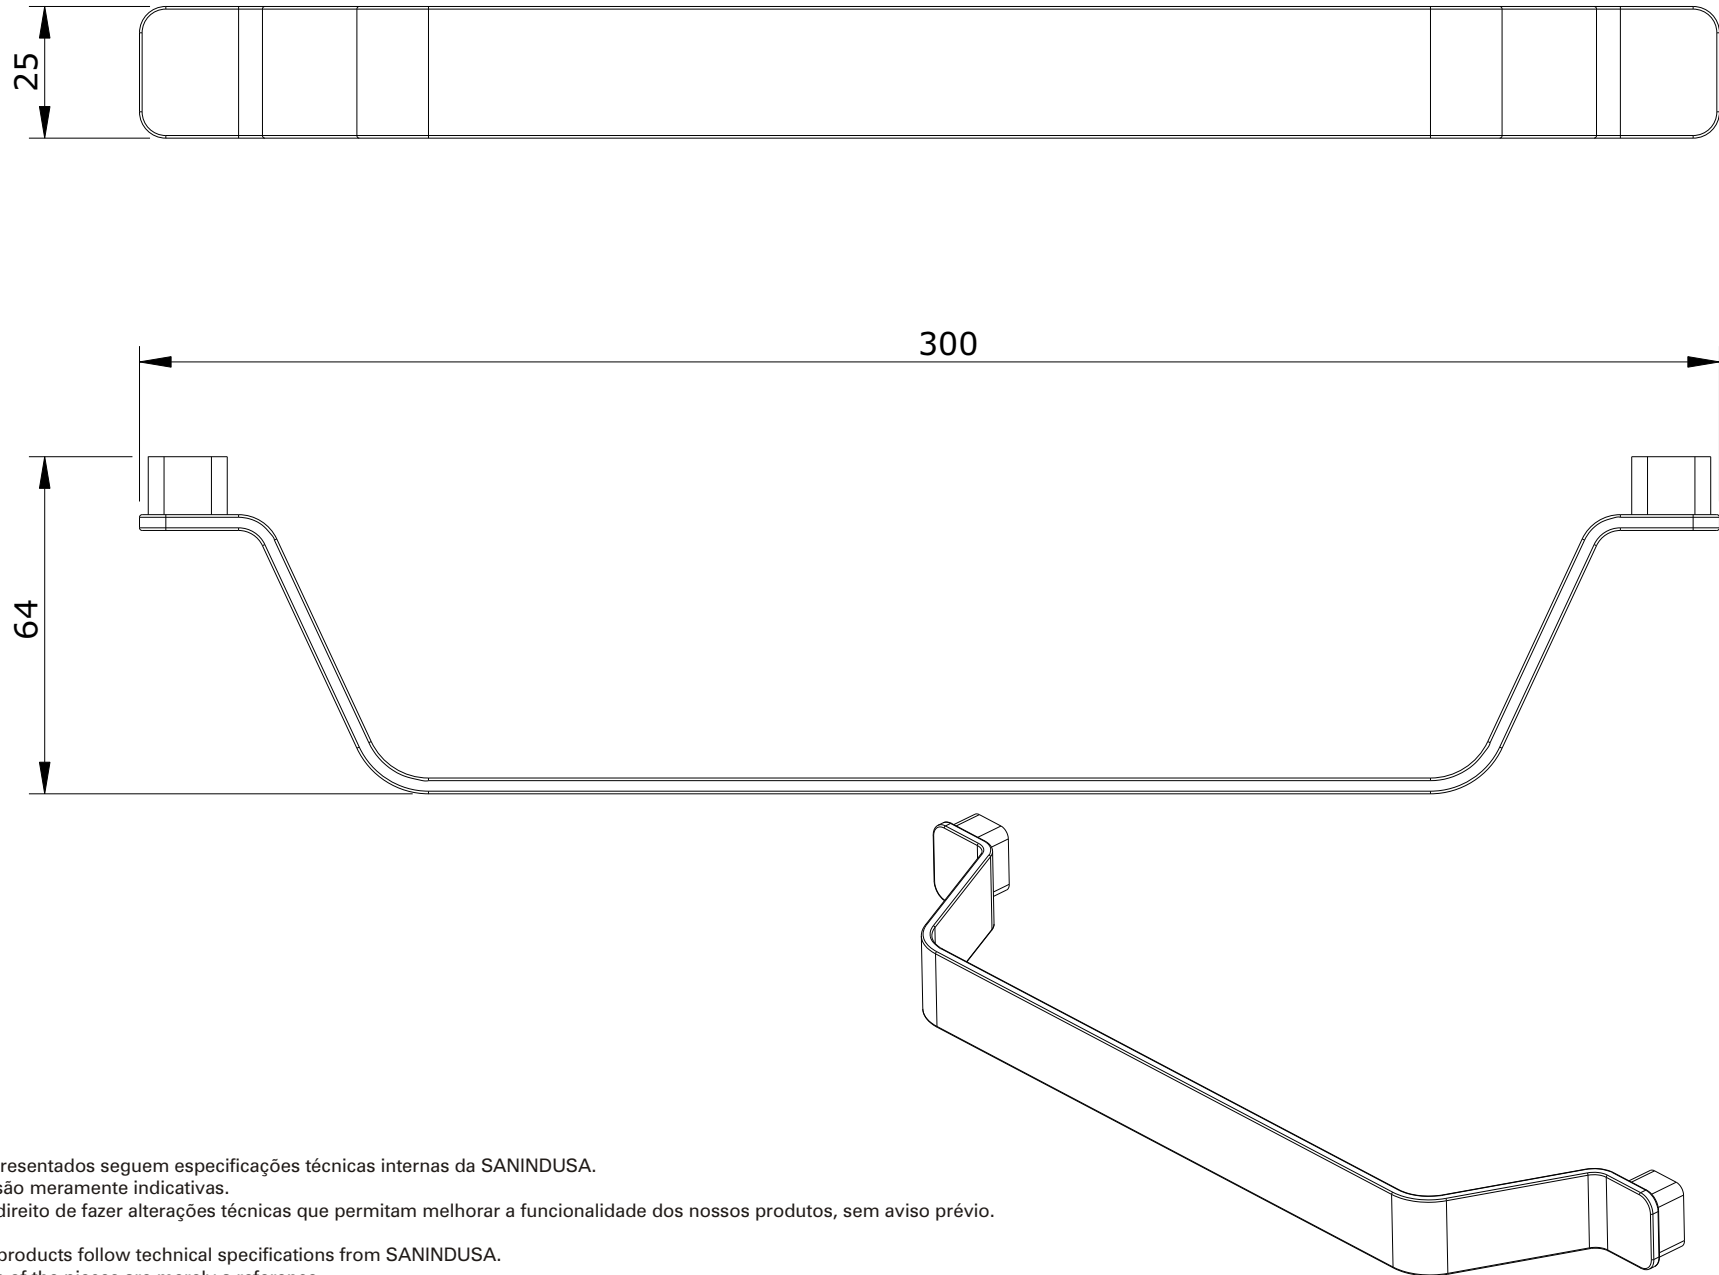

série: Slim

descrição: toalheiro 30

sanindusa®

código: 46006

revisão: 00

Os produtos apresentados seguem especificações técnicas internas da SANINDUSA.

As dimensões são meramente indicativas.

Reservamos o direito de fazer alterações técnicas que permitam melhorar a funcionalidade dos nossos produtos, sem aviso prévio.

The presented products follow technical specifications from SANINDUSA.

The dimensions of the pieces are merely a reference.

We reserve the right to introduce technical improvements in our products without previous advice.