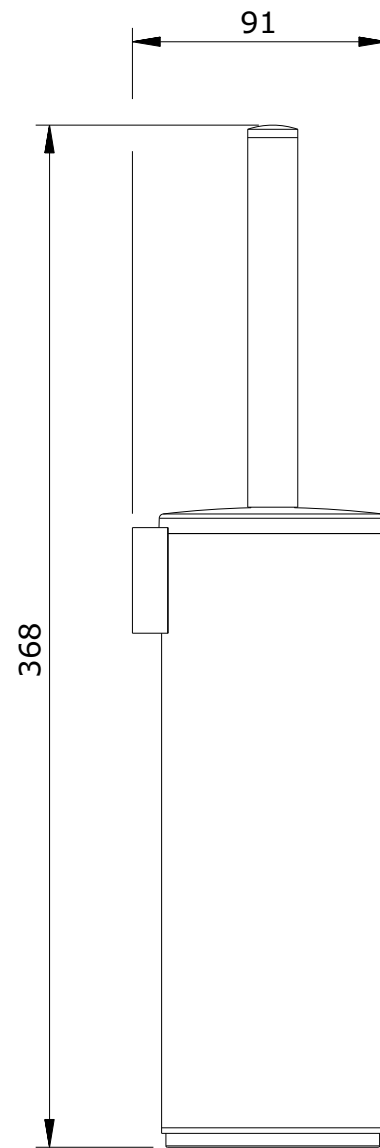

série: Slim

descrição: porta piaçaba

sanindusa®

código: 46009

revisão: 01

Os produtos apresentados seguem especificações técnicas internas da SANINDUSA.

As dimensões são meramente indicativas.

Reservamos o direito de fazer alterações técnicas que permitam melhorar a funcionalidade dos nossos produtos, sem aviso prévio.

The presented products follow technical specifications from SANINDUSA.

The dimensions of the pieces are merely a reference.

We reserve the right to introduce technical improvements in our products without previous advice.