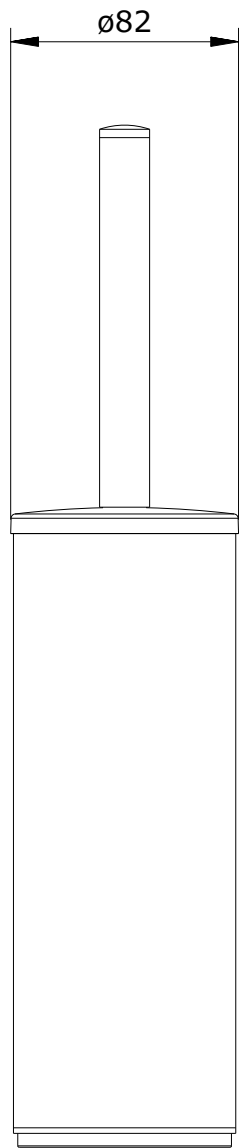

série: Slim

descrição: porta piaçaba

sanindusa®

código: 46009

revisão: 01

Os produtos apresentados seguem especificações técnicas internas da SANINDUSA.

As dimensões são meramente indicativas.

Reservamos o direito de fazer alterações técnicas que permitam melhorar a funcionalidade dos nossos produtos, sem aviso prévio.

The presented products follow technical specifications from SANINDUSA.

The dimensions of the pieces are merely a reference.

We reserve the right to introduce technical improvements in our products without previous advice.