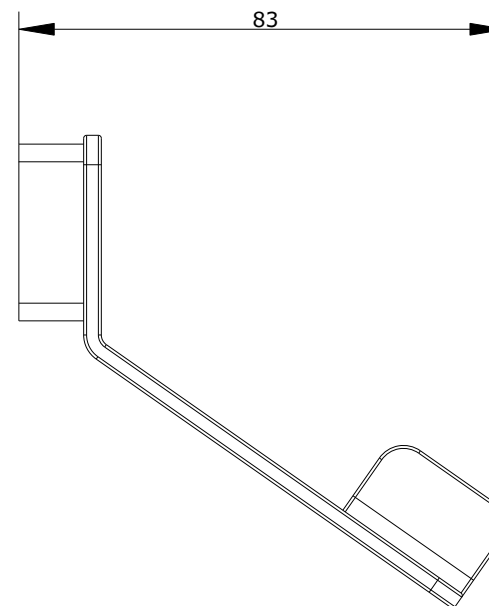

série: Slim

descrição: porta rolos

sanindusa[®]

código: 46010

revisão: 00

Os produtos apresentados seguem especificações técnicas internas da SANINDUSA.

As dimensões são meramente indicativas.

Reservamos o direito de fazer alterações técnicas que permitam melhorar a funcionalidade dos nossos produtos, sem aviso prévio.

The presented products follow technical specifications from SANINDUSA.

The dimensions of the pieces are merely a reference.

We reserve the right to introduce technical improvements in our products without previous advice.