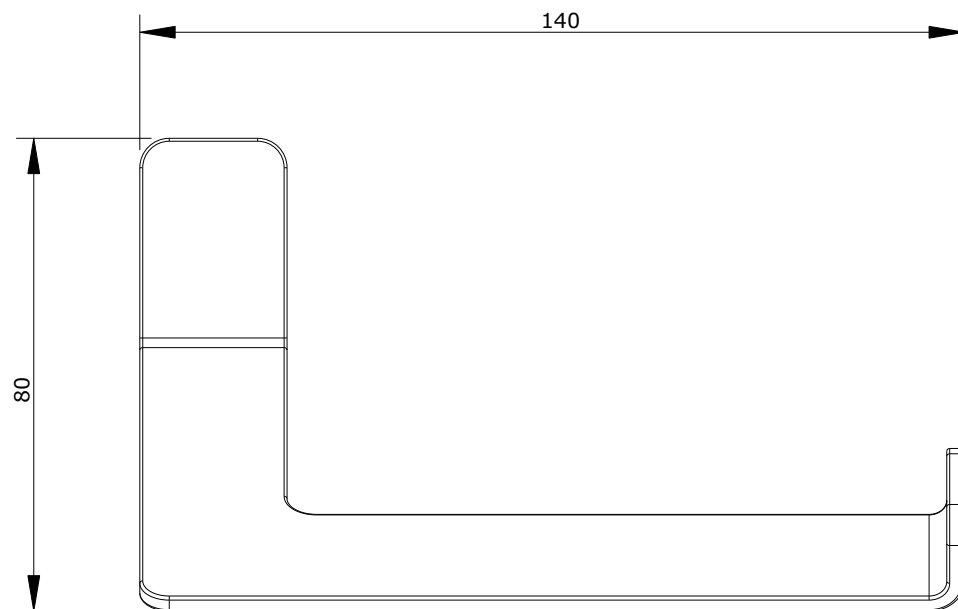

série: Slim

descrição: porta rolos

sanindusa[®]

código: 46010

revisão: 00

Os produtos apresentados seguem especificações técnicas internas da SANINDUSA.

As dimensões são meramente indicativas.

Reservamos o direito de fazer alterações técnicas que permitam melhorar a funcionalidade dos nossos produtos, sem aviso prévio.