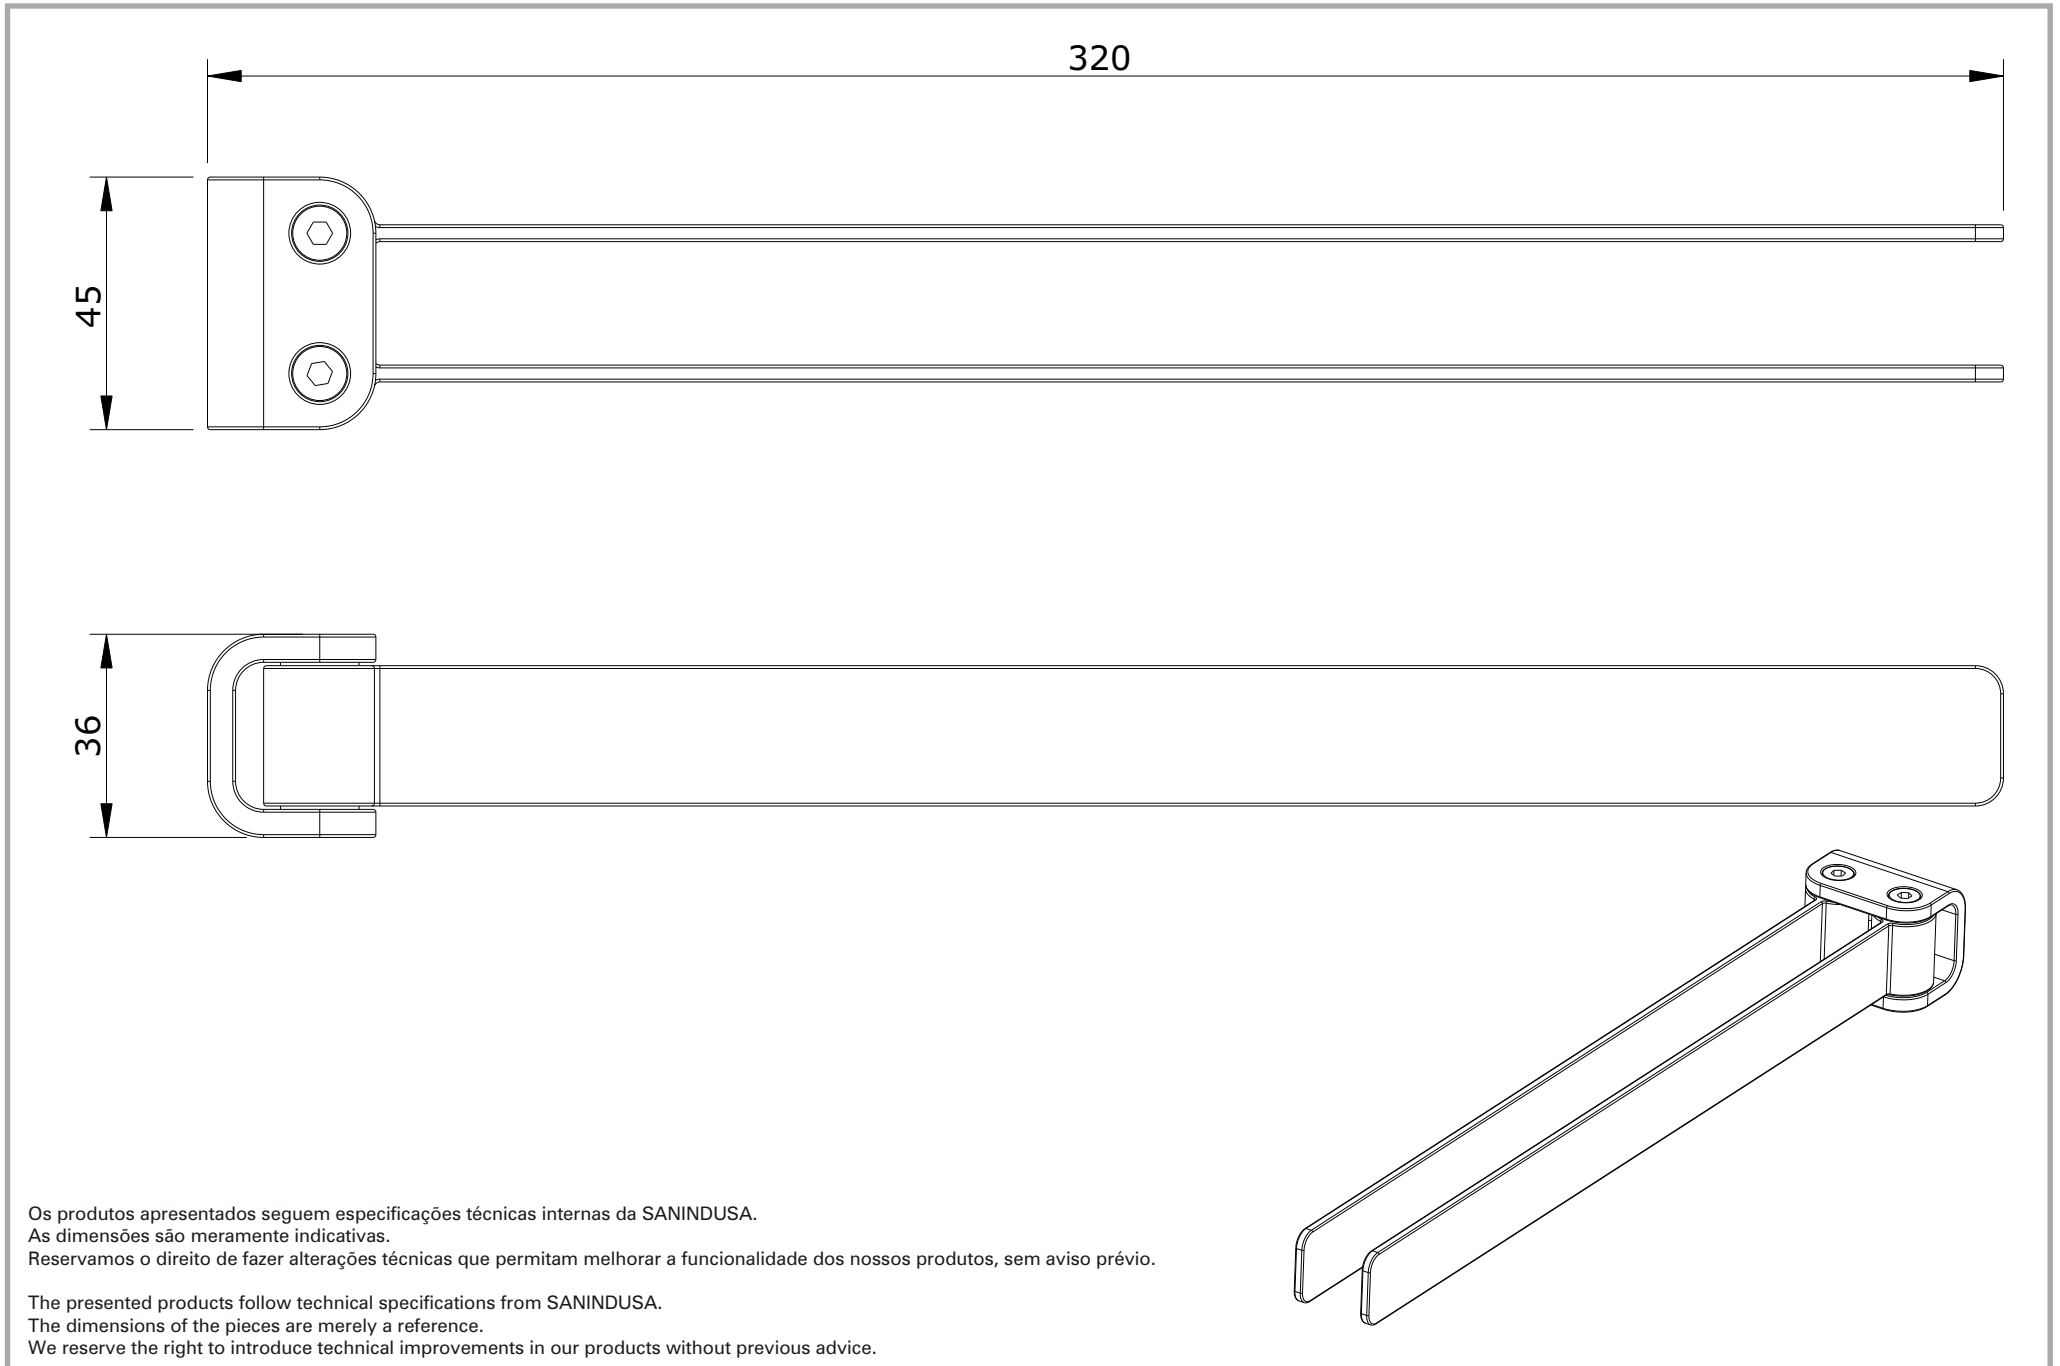

série: Slim

descrição: toalheiro duplo

sanindusa®

código: 46014

revisão: 00

Os produtos apresentados seguem especificações técnicas internas da SANINDUSA.

As dimensões são meramente indicativas.

Reservamos o direito de fazer alterações técnicas que permitam melhorar a funcionalidade dos nossos produtos, sem aviso prévio.

The presented products follow technical specifications from SANINDUSA.

The dimensions of the pieces are merely a reference.

We reserve the right to introduce technical improvements in our products without previous advice.