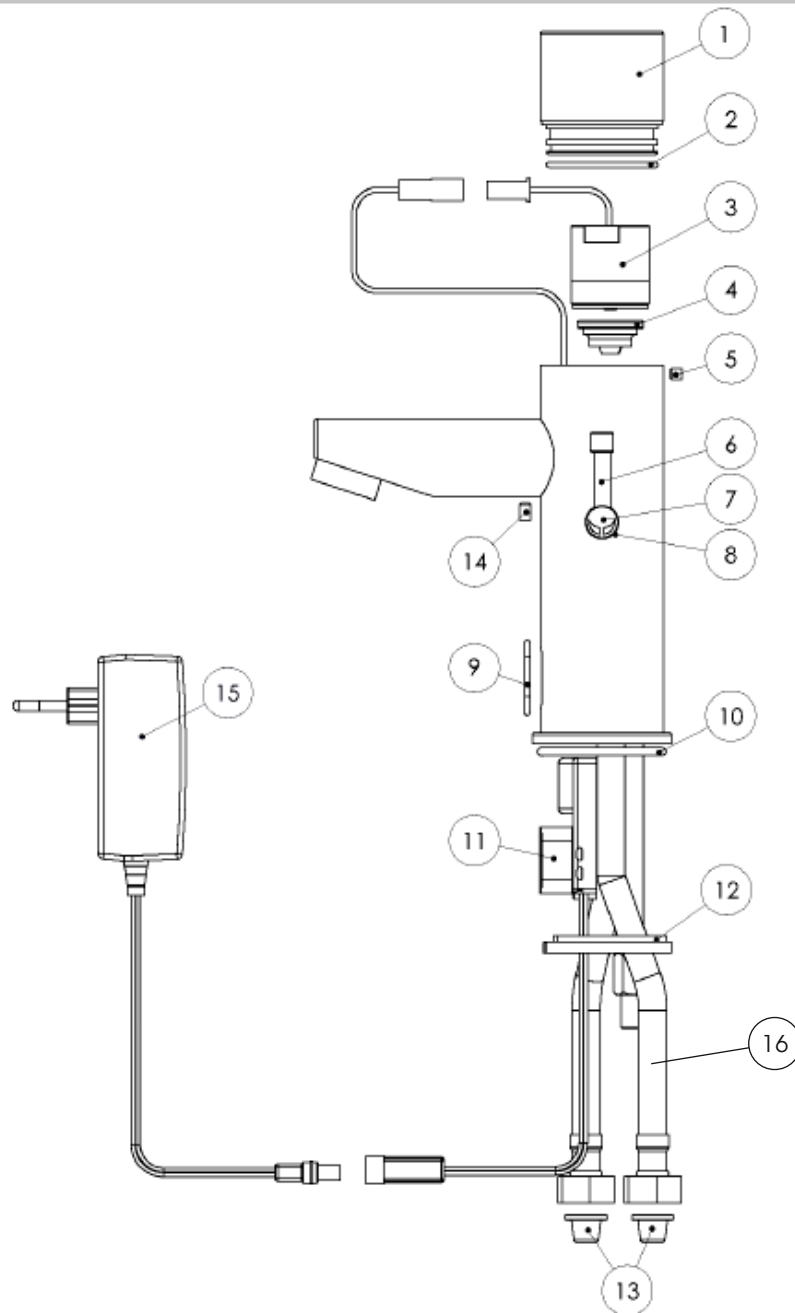

série: Basic
código: 5420381

descrição: Misturadora de lavatório c/ sensor
infravermelho c/ transformador
revisão: 02

sanindusa®

Atenção:

Na aplicação com lavatórios de encastrar por cima confirmar que a altura da aba não interfere com o sensor.

Warning:

Before installation with countertop wash basins it is recommended to make sure there is no interference between the sensor and the brim.

Os produtos apresentados seguem especificações técnicas internas da SANINDUSA.
As dimensões são meramente indicativas.

We reserve the right to introduce technical improvements in our products without previous advice.

Item	Cod.	Descrição	Description
9,11	5A42638211	Kit unidade eletrónica	Sensor Kit
3,4	5A42638111	Kit válvula solenoide	Solenoid Valve Kit
2,5,9,10,12,14	5A42038611	Conjunto o'rings e parafusos	Seals & Screws Kit
13	5A40037811	Filtro cónico 3/8"	Conic filter 3/8"
4	5A40037411	Diafragma	Diaphragm
1,2	NA	Tampa	Cover kit
6,7,8	NA	Manípulo de mistura	Mixer Handle Kit
15	5A42638311	Transformador 9V	Switch plug-in Transformer 9V
16	5A40038311	Flexível	Flexible