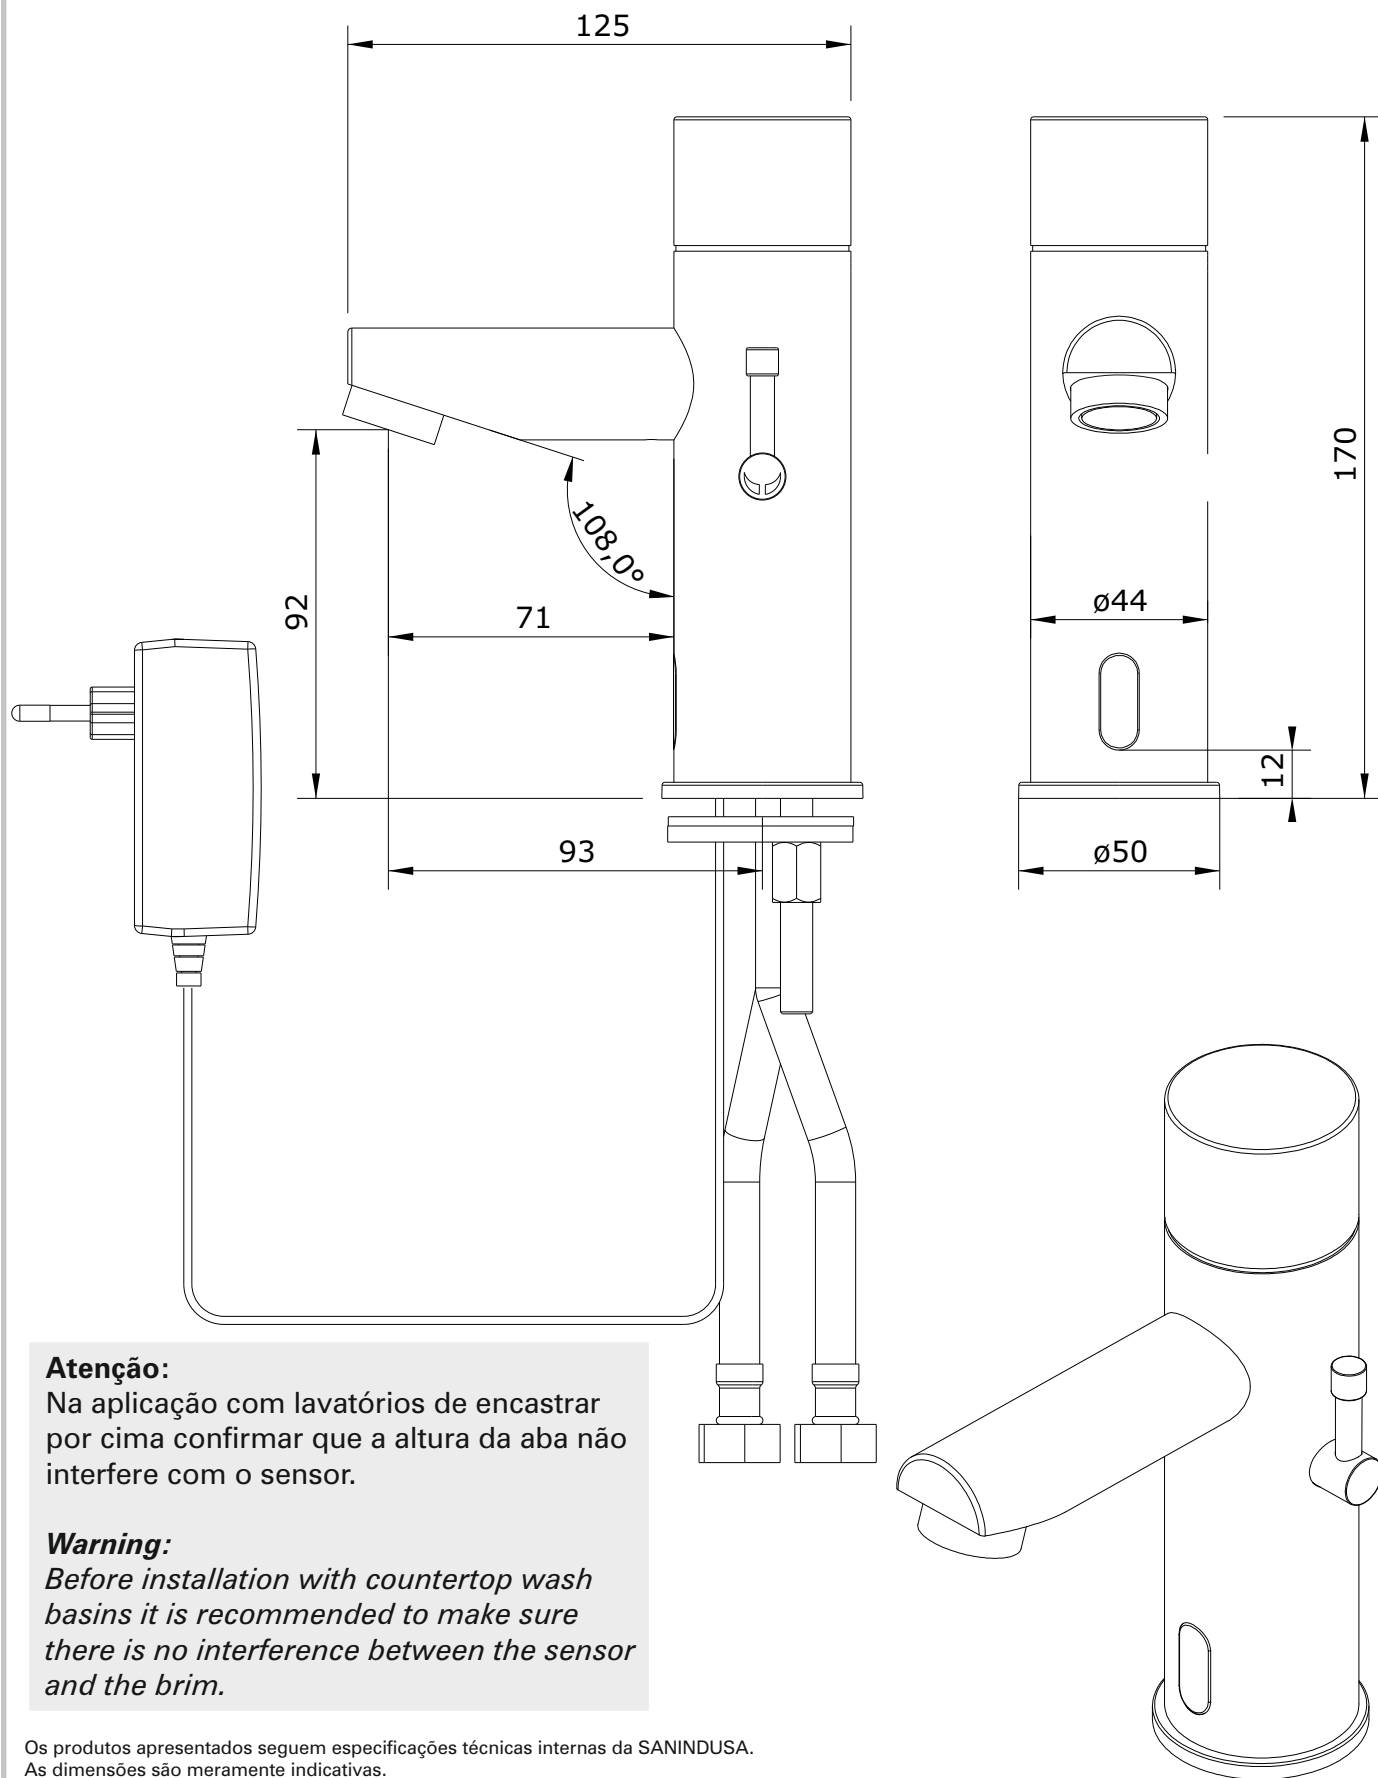

série: Basic
código: 5420381

descrição: Misturadora de lavatório c/ sensor
infravermelho c/ transformador
revisão: 02

sanindusa®

Atenção:

Na aplicação com lavatórios de encastrar por cima confirmar que a altura da aba não interfere com o sensor.

Warning:

Before installation with countertop wash basins it is recommended to make sure there is no interference between the sensor and the brim.

Os produtos apresentados seguem especificações técnicas internas da SANINDUSA.
As dimensões são meramente indicativas.

We reserve the right to introduce technical improvements in our products without previous advice.

Item	Cod.	Descrição	Description
9,11	5A42638211	Kit unidade eletrónica	Sensor Kit
3,4	5A42638111	Kit válvula solenoide	Solenoid Valve Kit
2,5,9,10,12,14	5A42038611	Conjunto o'rings e parafusos	Seals & Screws Kit
13	5A40037811	Filtro cónico 3/8"	Conic filter 3/8"
4	5A40037411	Diafragma	Diaphragm
1,2	NA	Tampa	Cover kit
6,7,8	NA	Manípulo de mistura	Mixer Handle Kit
15	5A42638311	Transformador 9V	Switch plug-in Transformer 9V
16	5A40038311	Flexível	Flexible