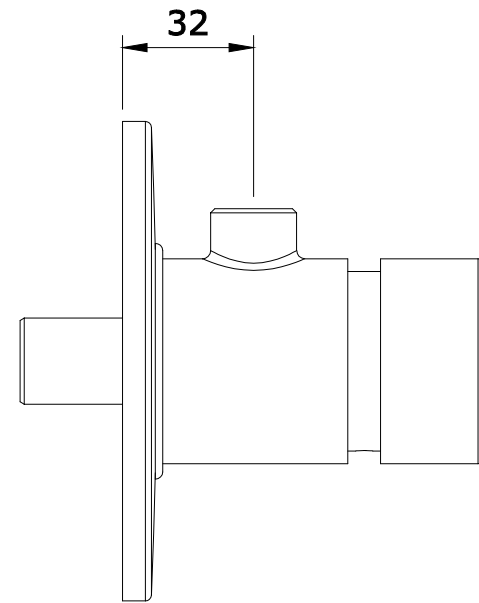

série: Lock

descrição: torneira temporizada de chuveiro

sanindusa®

código: 5530741

revisão: 00

Os produtos apresentados seguem especificações técnicas internas da SANINDUSA.

As dimensões são meramente indicativas.

We reserve the right to introduce technical improvements in our products without previous advice.

série: Lock

descrição: torneira temporizada de chuveiro

sanindusa®

código: 5530741

revisão: 00

5	Perno sext. interior M5x6 Grano
4	Espelho c/ guarnição 1furo 54 diam. 110 Art.1188 Piastra
3	Castelo especial temporizado P/ Urinol/lavat. Pulsante D
2	Espelho Campanula torn Duche Senior Tempor. cromada
1	Peça fund. torneira Urinol / Duche Tempor. Lock cromada
n.º	Descrição