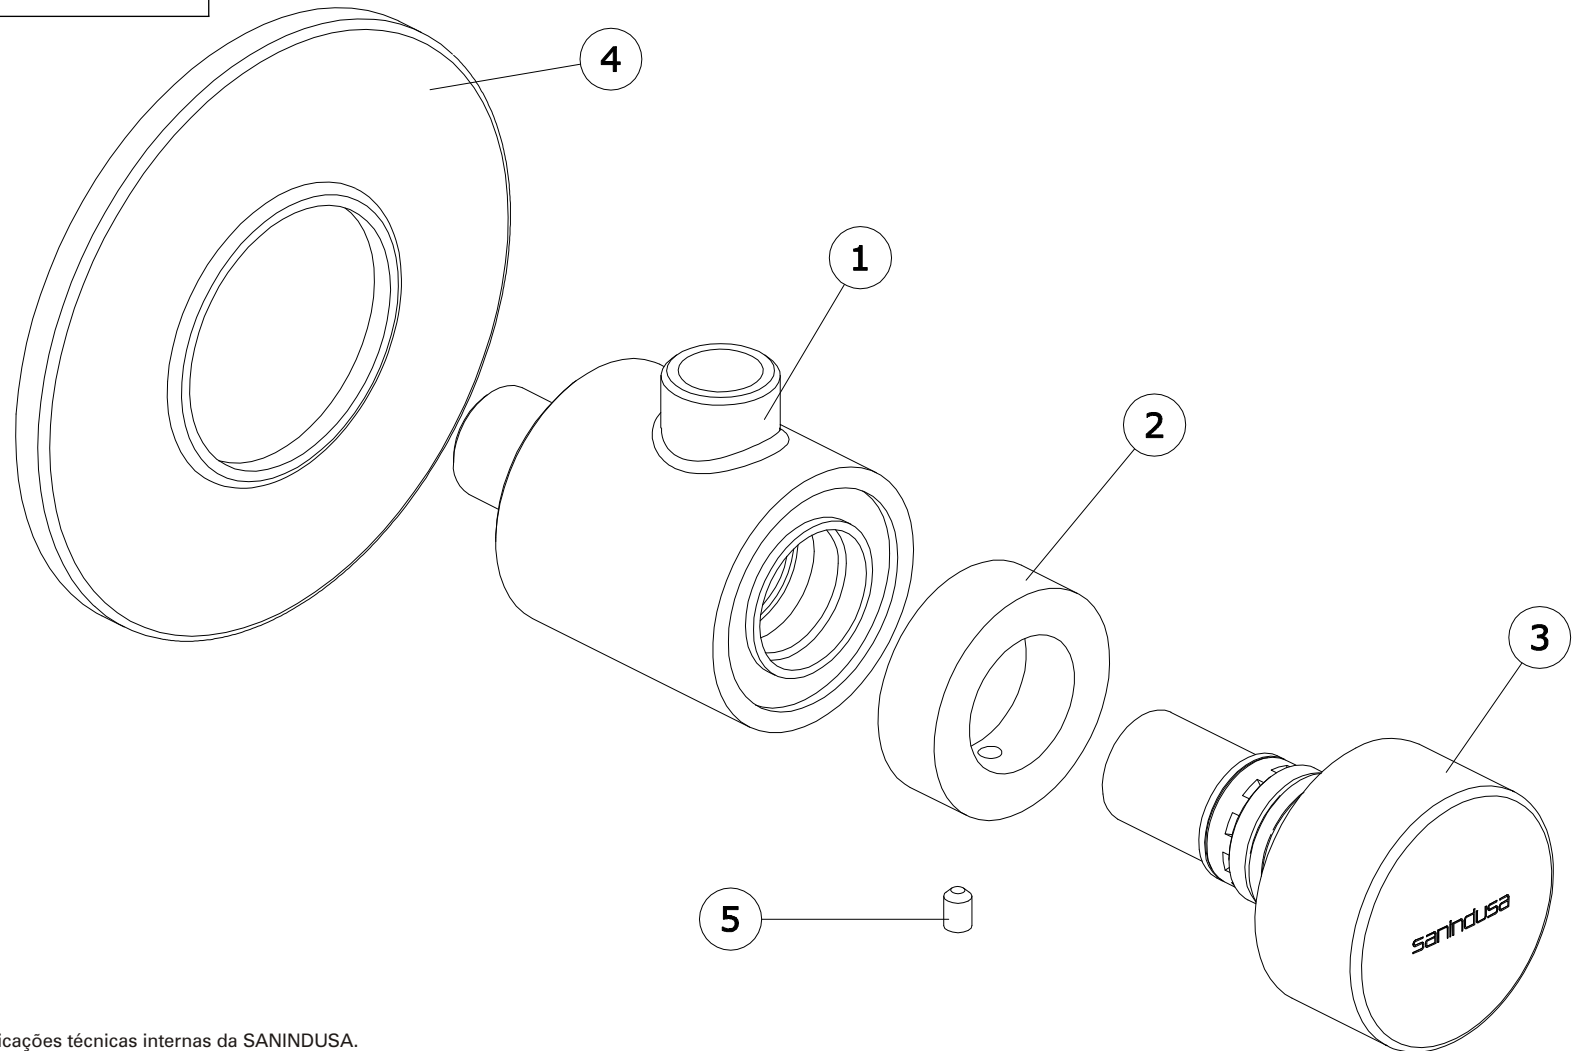

série: Lock

descrição: torneira temporizada de chuveiro

sanindusa®

código: 5530741

revisão: 00

Os produtos apresentados seguem especificações técnicas internas da SANINDUSA.

As dimensões são meramente indicativas.

We reserve the right to introduce technical improvements in our products without previous advice.

série: Lock

descrição: torneira temporizada de chuveiro

sanindusa®

código: 5530741

revisão: 00

5	Perno sext. interior M5x6 Grano
4	Espelho c/ guarnição 1furo 54 diam. 110 Art.1188 Piastra
3	Castelo especial temporizado P/ Urinol/lavat. Pulsante D
2	Espelho Campanula torn Duche Senior Tempor. cromada
1	Peça fund. torneira Urinol / Duche Tempor. Lock cromada
n.º	Descrição