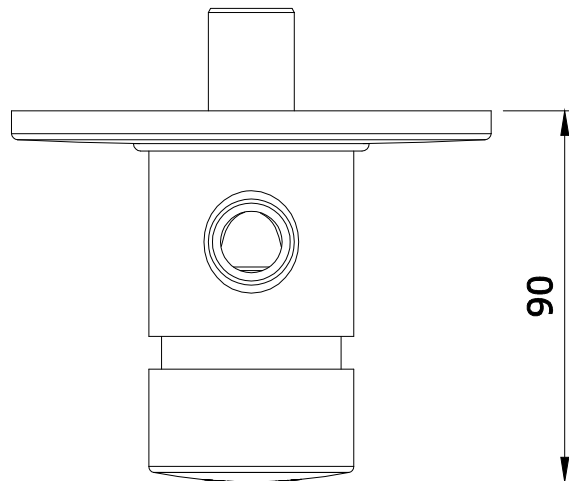

série: Lock

descrição: torneira temporizada de chuveiro

sanindusa®

código: 5530741

revisão: 00

Os produtos apresentados seguem especificações técnicas internas da SANINDUSA.

As dimensões são meramente indicativas.

We reserve the right to introduce technical improvements in our products without previous advice.

série: Lock

descrição: torneira temporizada de chuveiro

sanindusa®

código: 5530741

revisão: 00

5	Perno sext. interior M5x6 Grano
4	Espelho c/ guarnição 1furo 54 diam. 110 Art.1188 Piastra
3	Castelo especial temporizado P/ Urinol/lavat. Pulsante D
2	Espelho Campanula torn Duche Senior Tempor. cromada
1	Peça fund. torneira Urinol / Duche Tempor. Lock cromada
n.º	Descrição