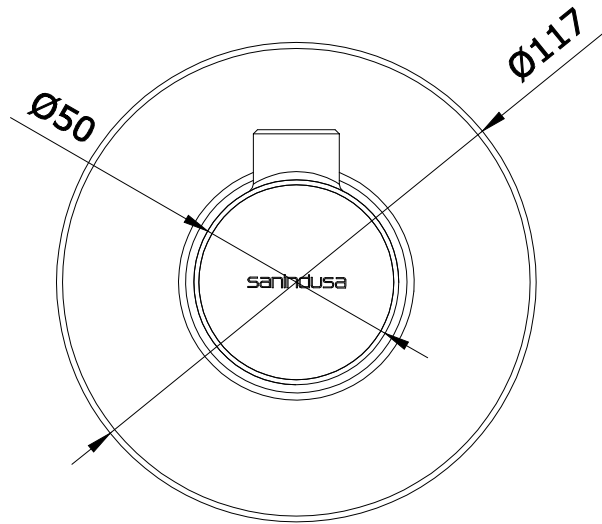

série: Lock

descrição: torneira temporizada de chuveiro

sanindusa®

código: 5530741

revisão: 00

Os produtos apresentados seguem especificações técnicas internas da SANINDUSA.

As dimensões são meramente indicativas.

We reserve the right to introduce technical improvements in our products without previous advice.

série: Lock

descrição: torneira temporizada de chuveiro

sanindusa®

código: 5530741

revisão: 00

5	Perno sext. interior M5x6 Grano
4	Espelho c/ guarnição 1furo 54 diam. 110 Art.1188 Piastra
3	Castelo especial temporizado P/ Urinol/lavat. Pulsante D
2	Espelho Campanula torn Duche Senior Tempor. cromada
1	Peça fund. torneira Urinol / Duche Tempor. Lock cromada
n.º	Descrição